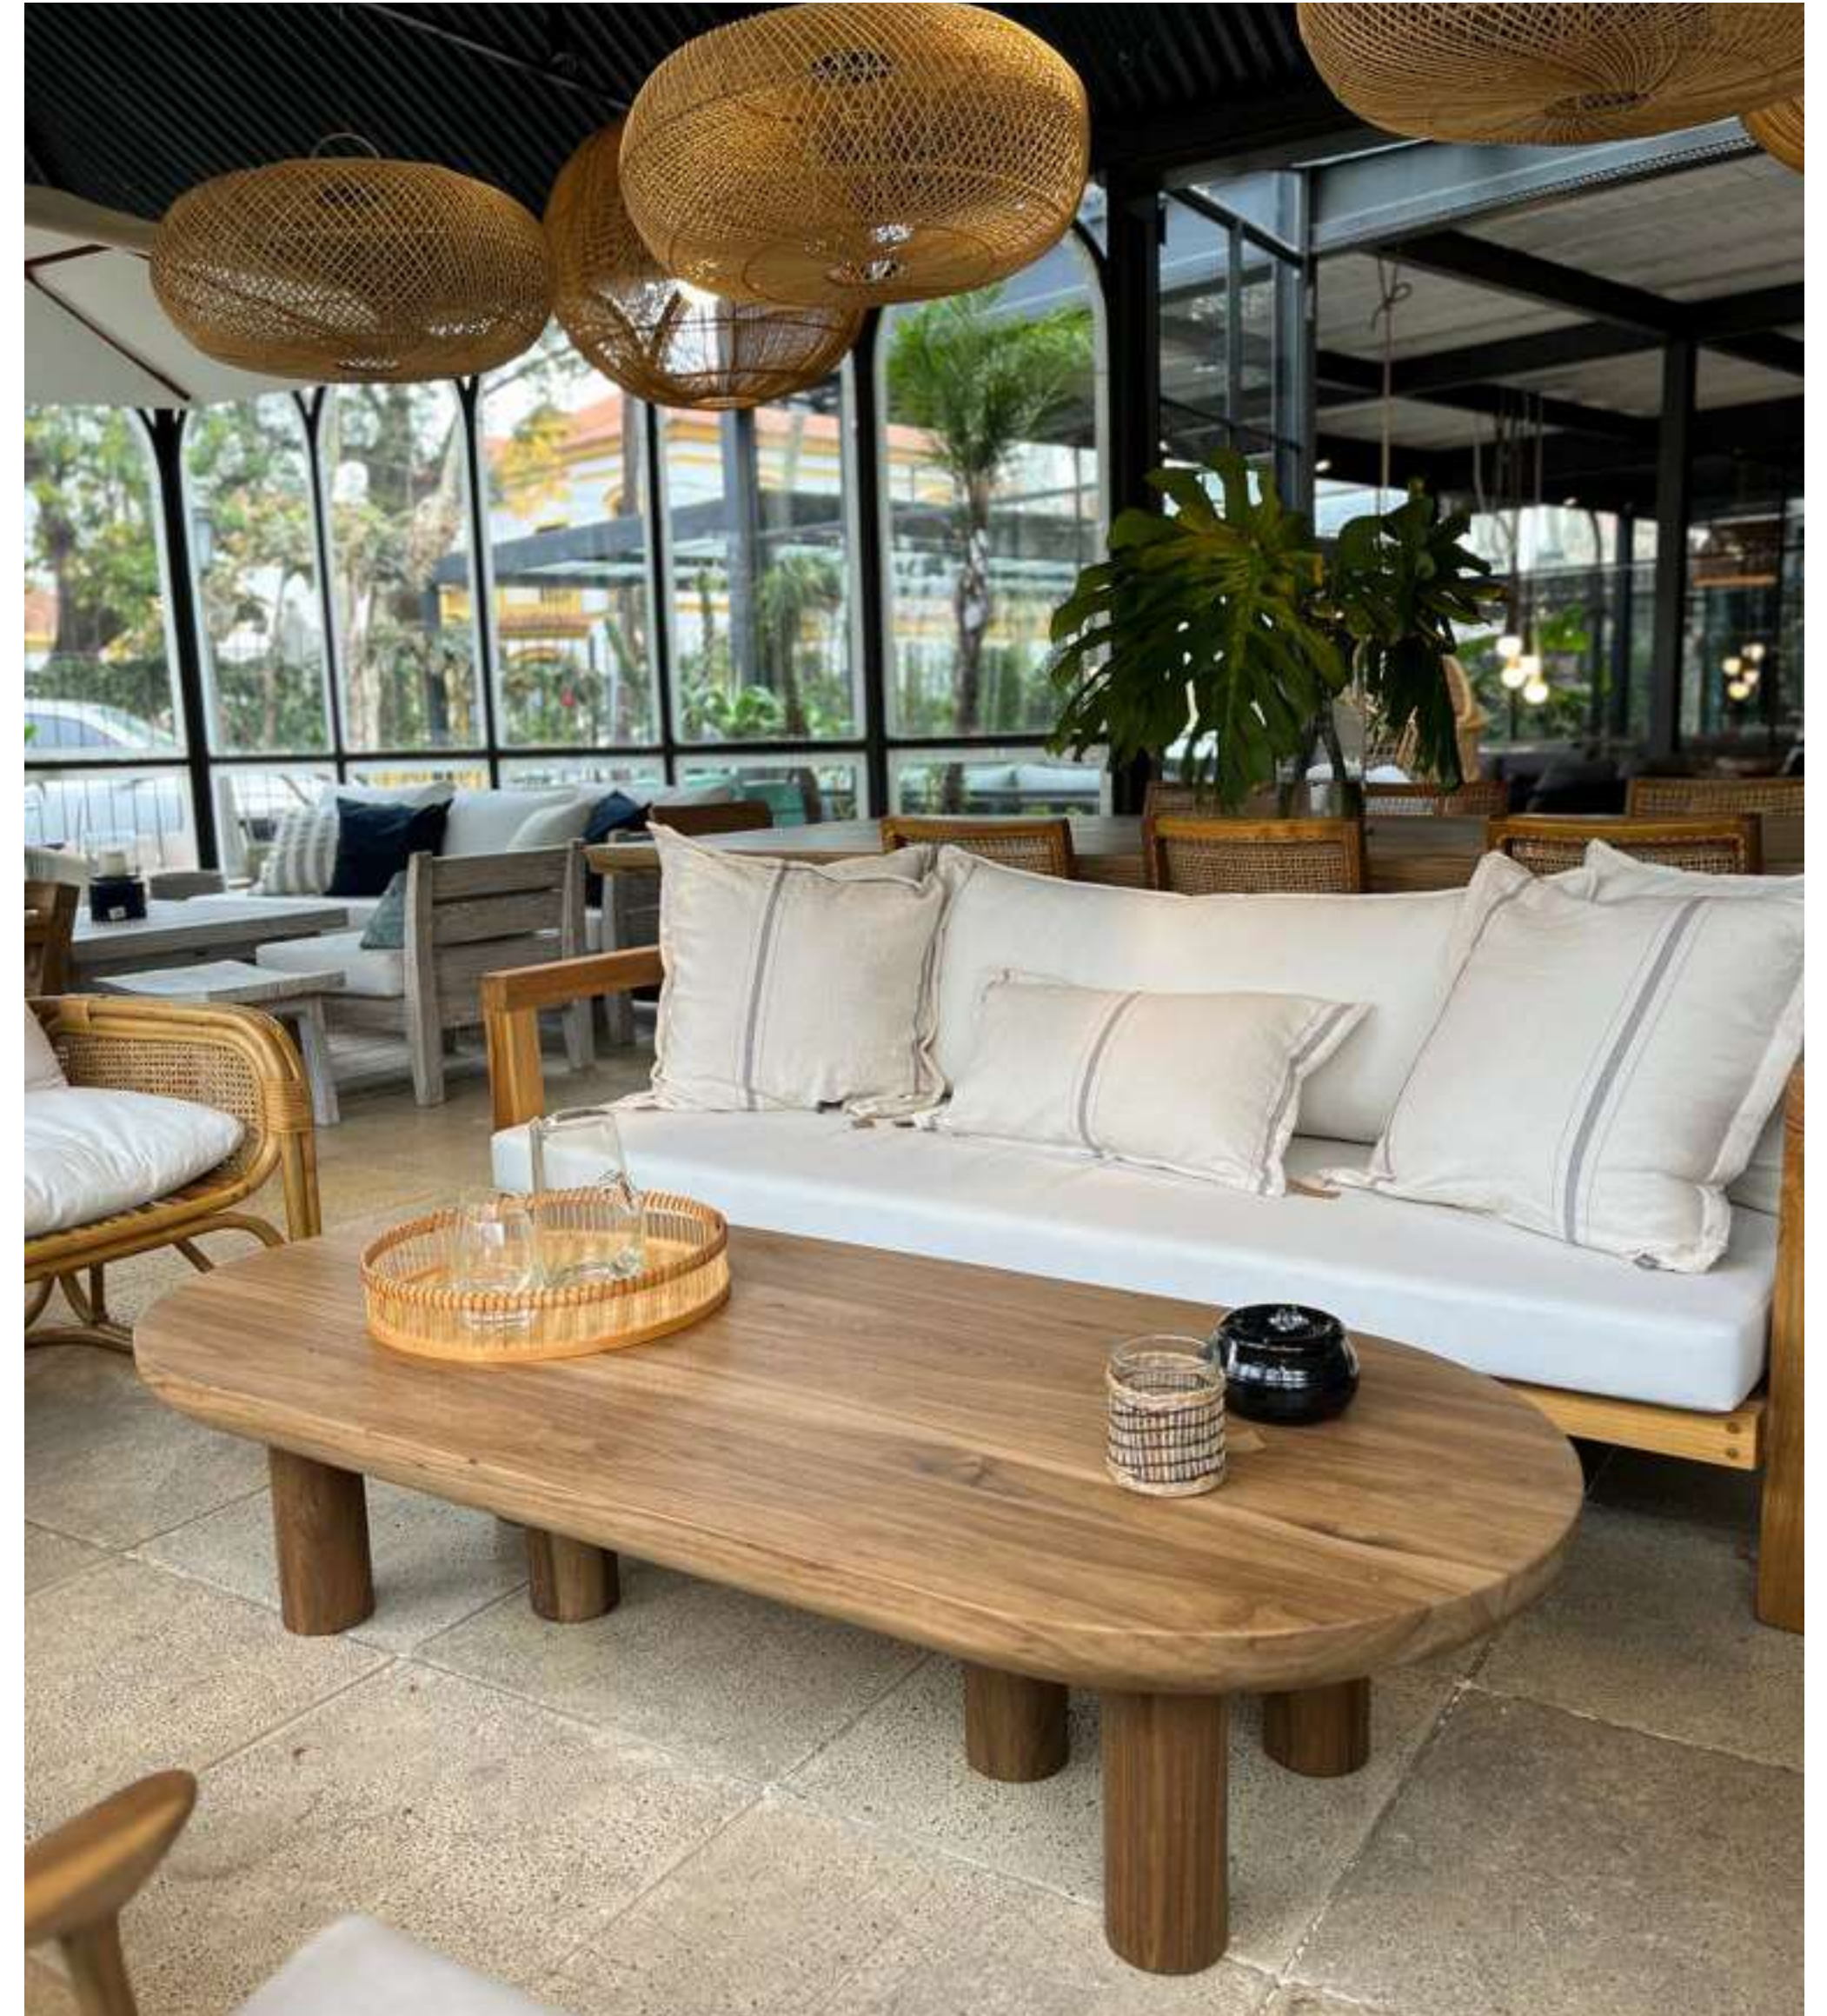

Medidas:

Ø1,00 x 0,35 m

1,60 x 0,70 x 0,35 m

Uso: Semicubierto | Interior

MESA MANILA

Tipología: Mesa

Origen: Importado

Materiales: Suar