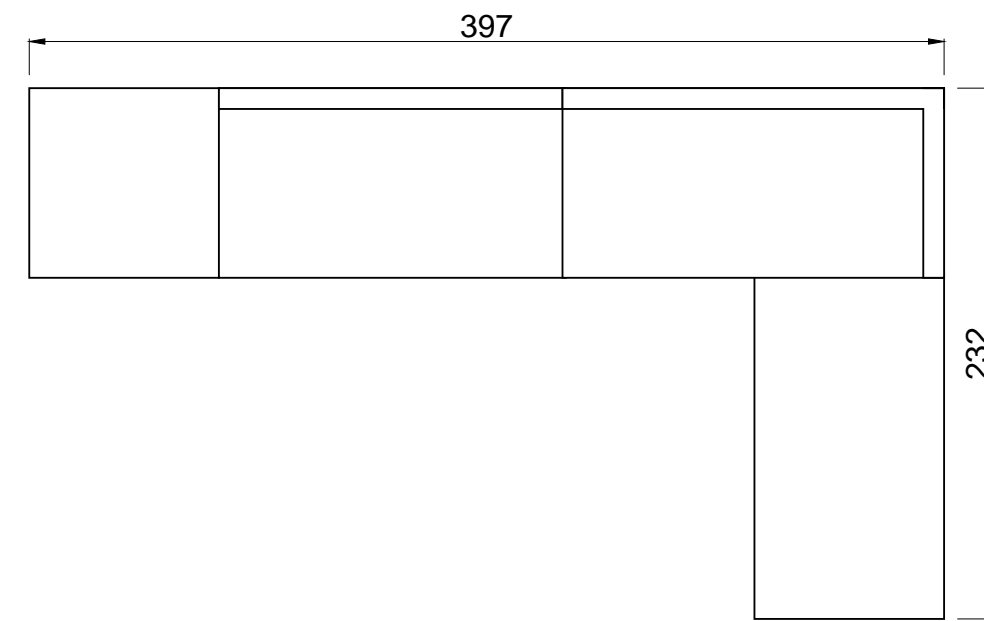

LINEA NEW CINTA MODULOS COMBINADOS

LINEA NEW CINTA

Tipología: Sillón

Medidas:

Butacón 2 cuerpos: 1,50 x 0,82 m

Esquinero 2 cuerpos: 1,65 x 0,82 m

Banqueta rectangular: 1,50 x 0,82 m

Banqueta cuadrada: 0,82 x 0,82 m

Origen: Importado

Materiales: Aluminio

Tapizado: Incluido

Uso: Exterior | Semicubierto | Interior