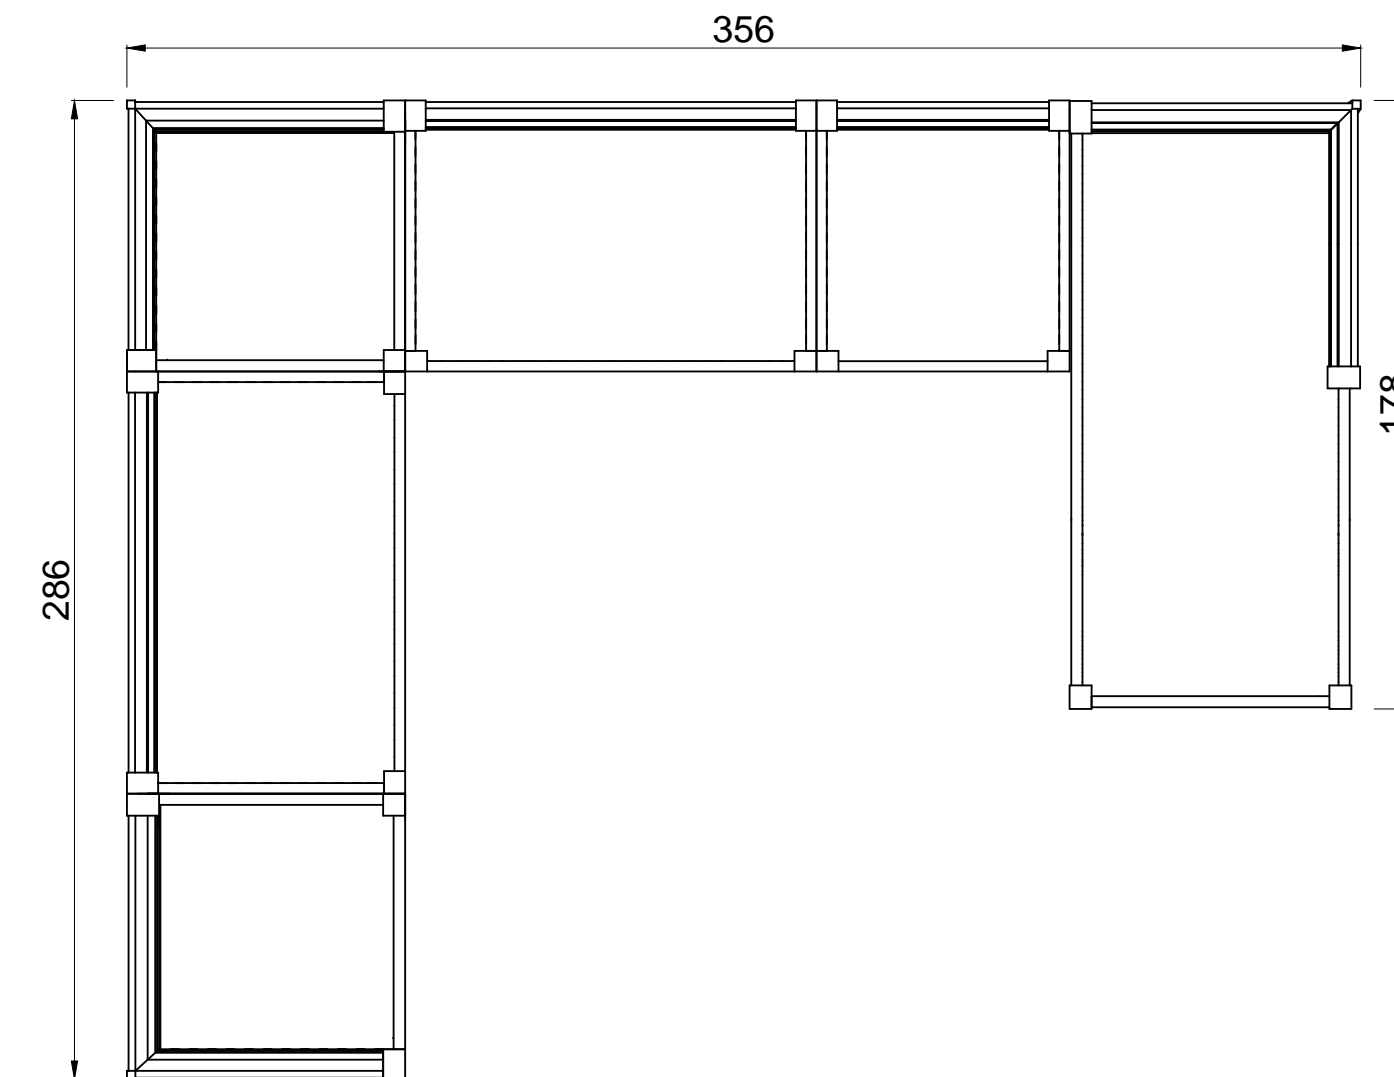

LINEA AZURRA

Tipología: Sillón | Camastro

Medidas:

Sillón 1 cuerpo: 0,86 x 0,78 m

Sillón 2 cuerpos: 1,46 x 0,78 m

Sillón 3 cuerpos: 2,06 x 0,78 m

Sillón 4 cuerpos: 2,60 x 0,83 m

Esquinero 1 cuerpo: 0,78 x 0,78 m

Esquinero 3 cuerpos: 1,91 x 0,78

Butacón 1 cuerpo: 0,70 x 0,78 m

Butacón 2 cuerpos: 1,30 x 0,78 m

Chaise Longue: 1,78 x 0,78 m

Banqueta sin respaldo: 1,46 x 0,70 m

Camastro: 1,67 x 1,29 m

Origen: Nacional

Materiales: Hardwood

Terminación: Natural | Campagnard #1 (A elección del cliente)

Tapizado: Elección del cliente

Uso: Exterior | Semicubierto | Interior

ESQUINEROS + BUTACONES + CHAISE LONGE