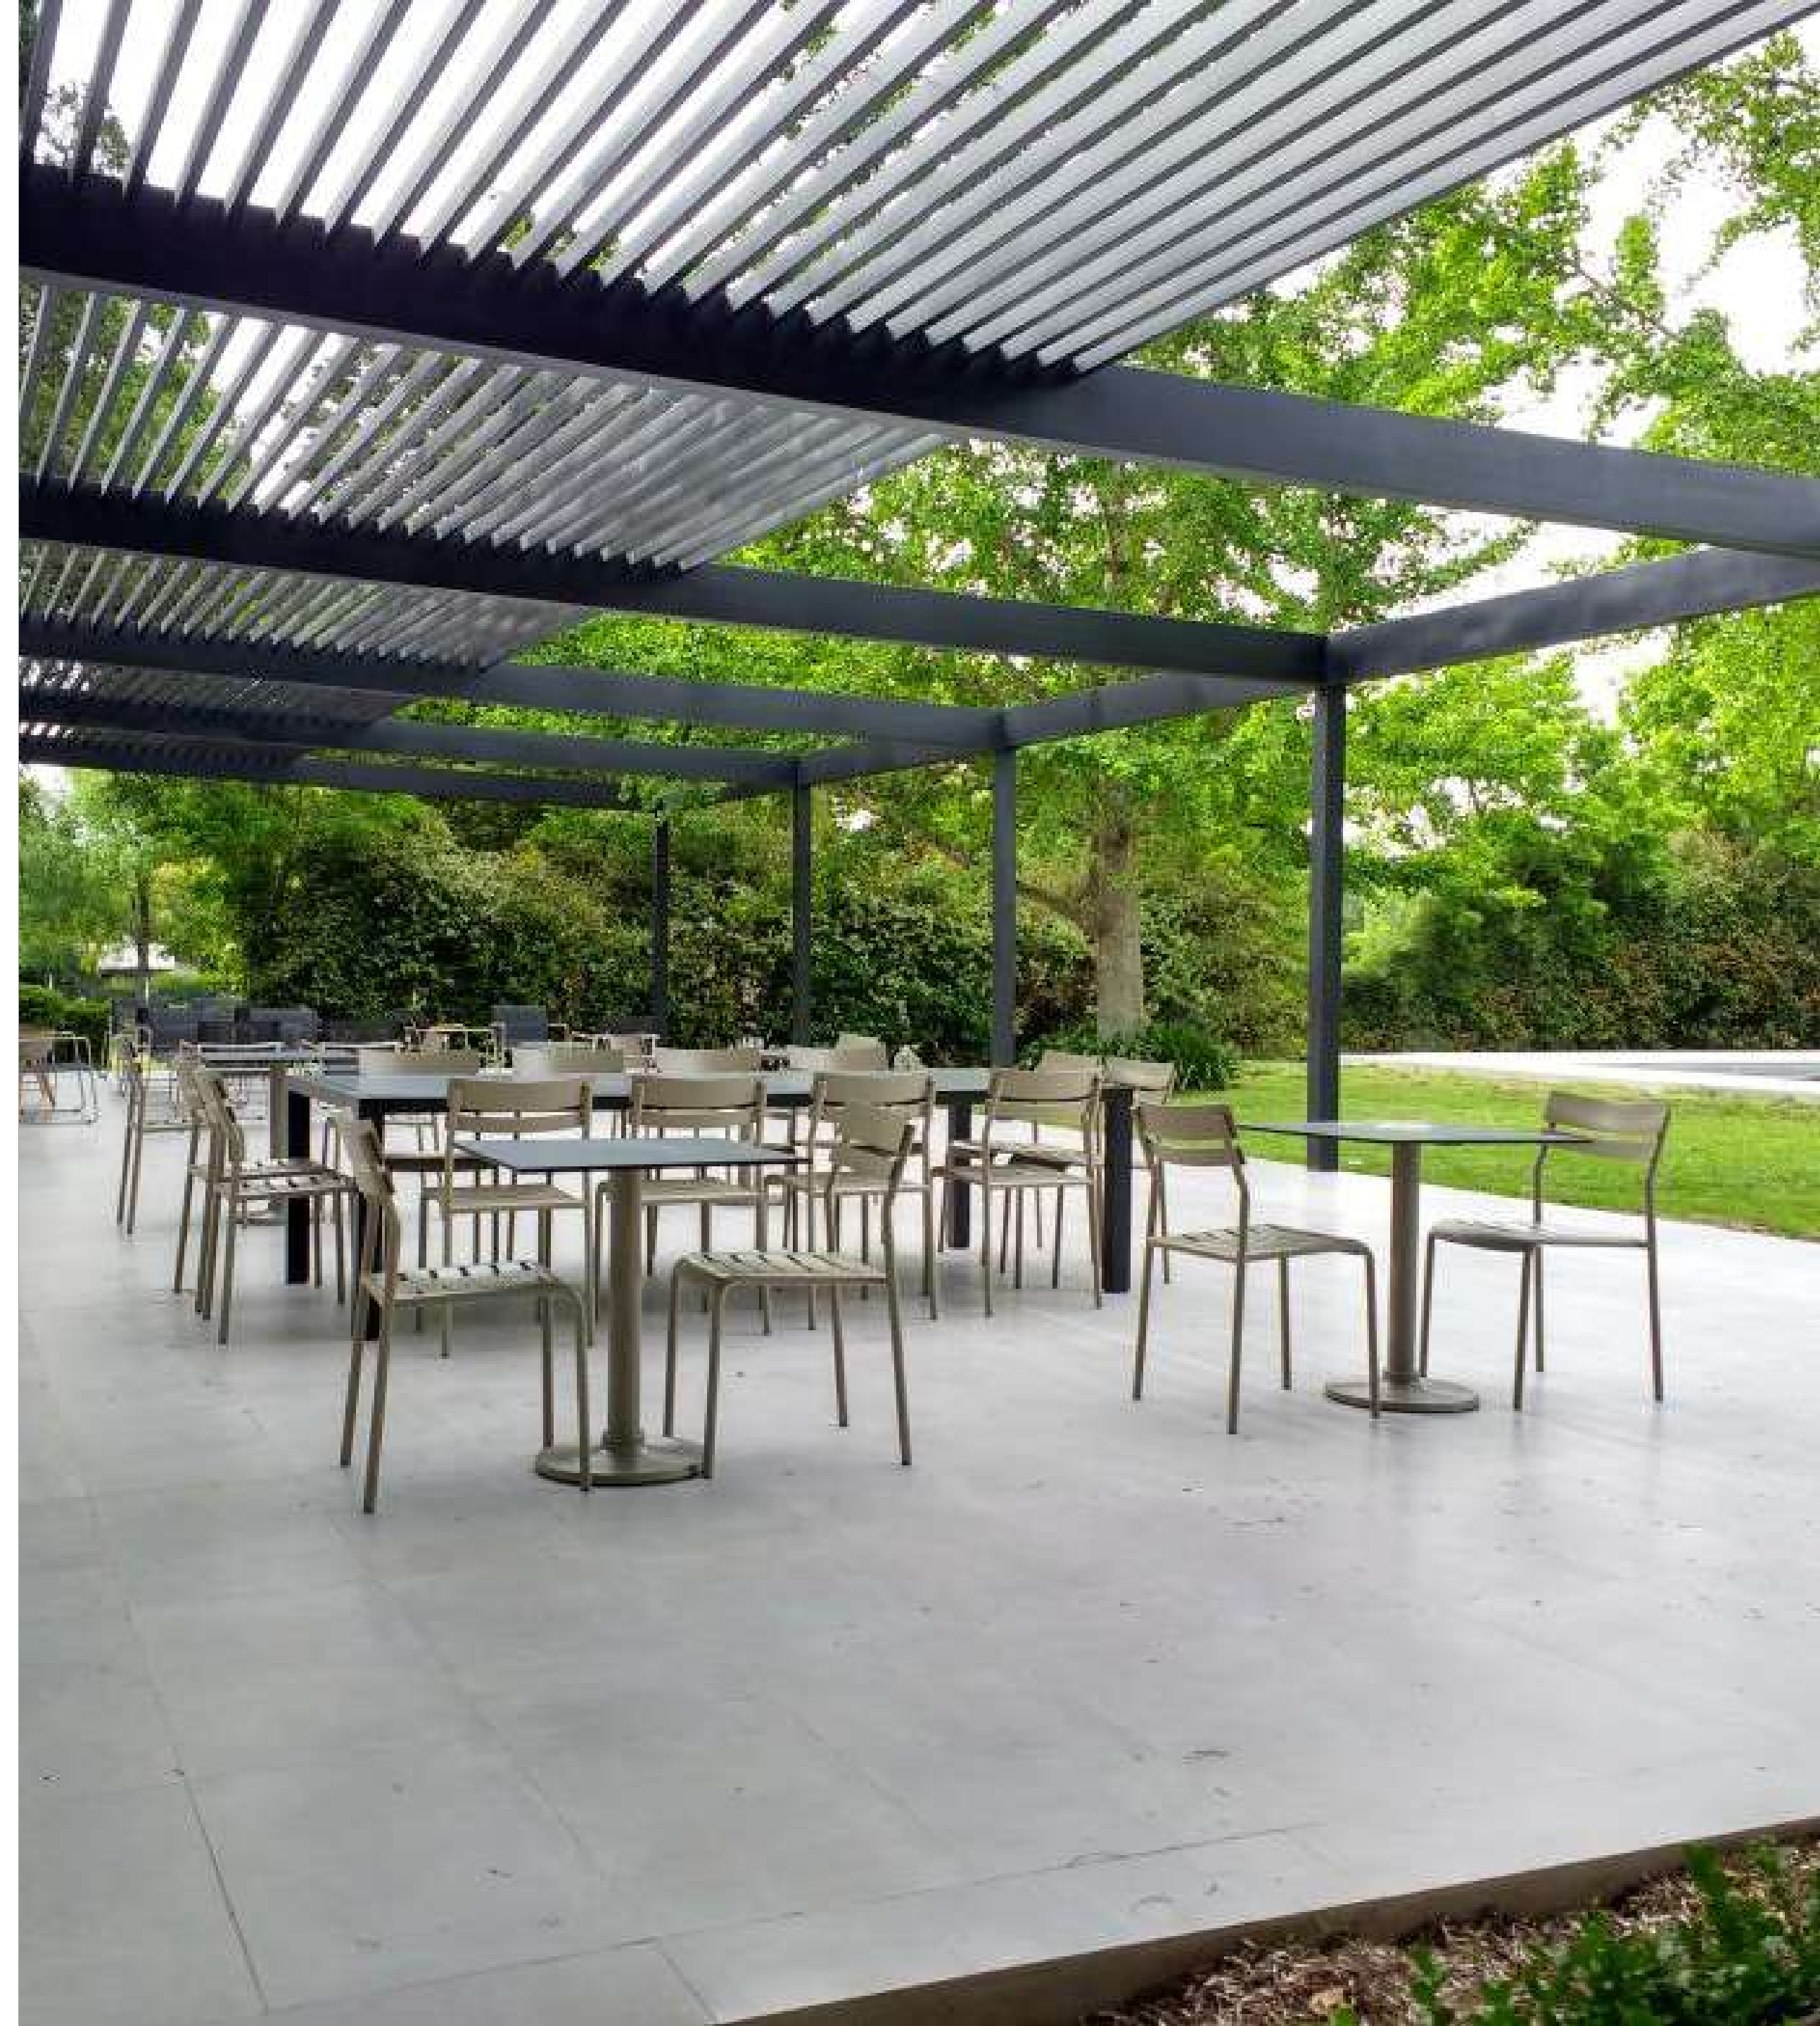

MESA CLARISIMO

Tipología: Mesa

Configuración: Tapa Fenólico compacto | Base Clarisimo

Origen: Nacional

Materiales: Aluminio y Fenólico compacto

Color: Champagne con Negro (A elección del cliente)

Uso: Exterior | Semicubierto | Interior

OTRAS MESAS O BASES EN ALUMINIO

Ø0,64 x 0,72 m

Ø0,60 x 0,72 m

Ø0,60-0,80 x 0,72 m

Ø0,68 x 0,75 m

Ø0,60-0,80 x 0,75 m