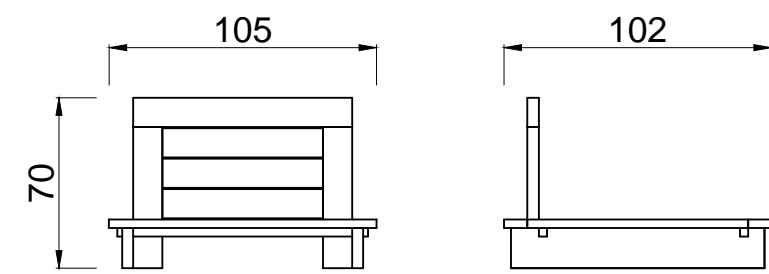

LINEA JAVA

Tipología: Sillón | Mesa

Medidas:

Butacón 1 cuerpo: 1,05 x 1,02 m

Butacón 2 cuerpos: 1,75 x 1,02 m

Butacón 3 cuerpos: 2,10 x 1,02 m

Banqueta o mesa baja: 1,05 x 1,05 x 0,25 m

Mesa baja: 1,80 x 0,75 x 0,35 m

Origen: Nacional

Materiales: Hardwood

Terminación: Natural (A elección del cliente)

Tapizado: Elección del cliente

Uso: Exterior | Semicubierto | Interior

Hecho por manos artesanas expertas, con tecnología de vanguardia, con madera dura especial para exterior.