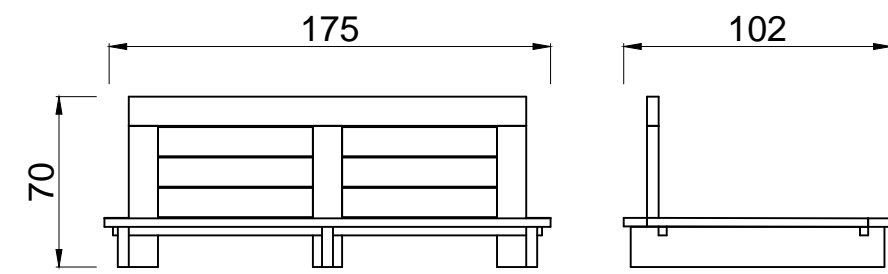

JAVA 2 CUERPOS