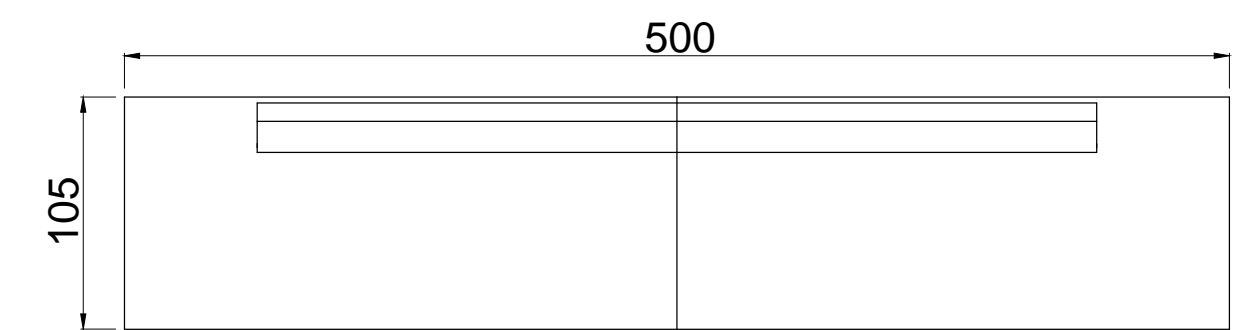

SOLID RIGHT + SOLID LEFT