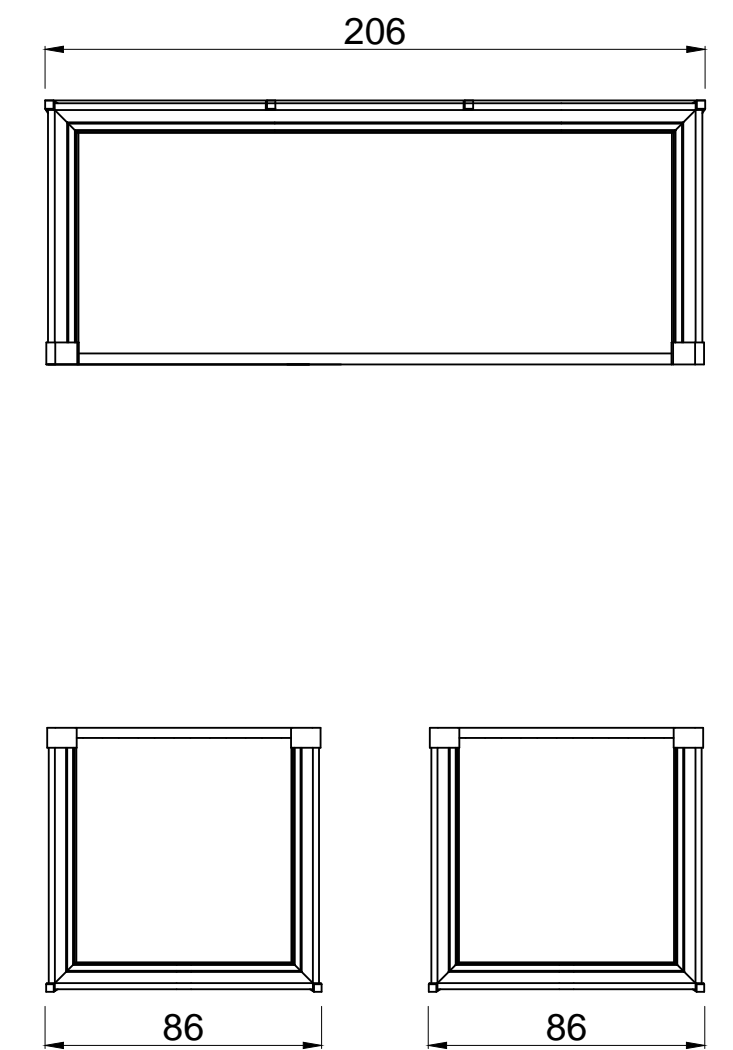

LINEA AZURRA MODULOS COMBINADOS

LINEA AZURRA

Tipología: Sillón | Camastro

Medidas:

Sillón 1 cuerpo: 0,86 x 0,78 m

Sillón 2 cuerpos: 1,46 x 0,78 m

Sillón 3 cuerpos: 2,06 x 0,78 m

Sillón 4 cuerpos: 2,60 x 0,83 m

Esquinero 1 cuerpo: 0,78 x 0,78 m

Esquinero 3 cuerpos: 1,91 x 0,78

Butacón 1 cuerpo: 0,70 x 0,78 m

Butacón 2 cuerpos: 1,30 x 0,78 m

Chaise Longue: 1,78 x 0,78 m

Banqueta sin respaldo: 1,46 x 0,70 m

Camastro: 1,67 x 1,29 m

Origen: Nacional

Materiales: Hardwood

Terminación: Natural | Campagnard #1 (A elección del cliente)

Tapizado: Elección del cliente

Uso: Exterior | Semicubierto | Interior

SILLONES