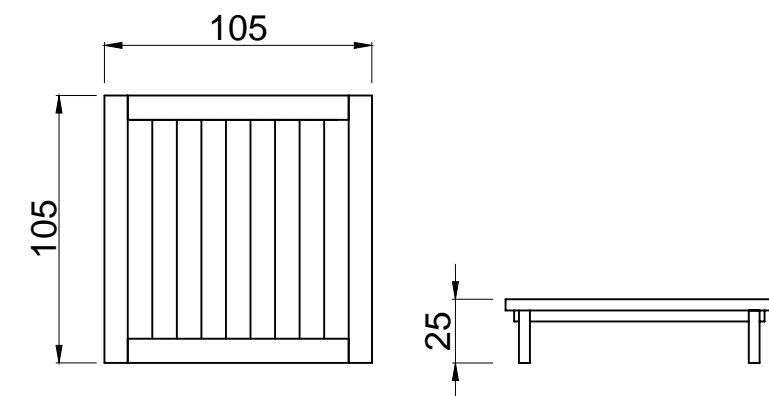

LINEA JAVA

Tipología: Sillón | Mesa

Medidas:

Butacón 1 cuerpo: 1,05 x 1,02 m

Butacón 2 cuerpos: 1,75 x 1,02 m

Butacón 3 cuerpos: 2,10 x 1,02 m

Banqueta o mesa baja: 1,05 x 1,05 x 0,25 m

Mesa baja: 1,80 x 0,75 x 0,35 m

Origen: Nacional

Materiales: Hardwood

Terminación: Natural (A elección del cliente)

Tapizado: Elección del cliente

Uso: Exterior | Semicubierto | Interior

Hecho por manos artesanas expertas, con tecnología de vanguardia, con madera dura especial para exterior.