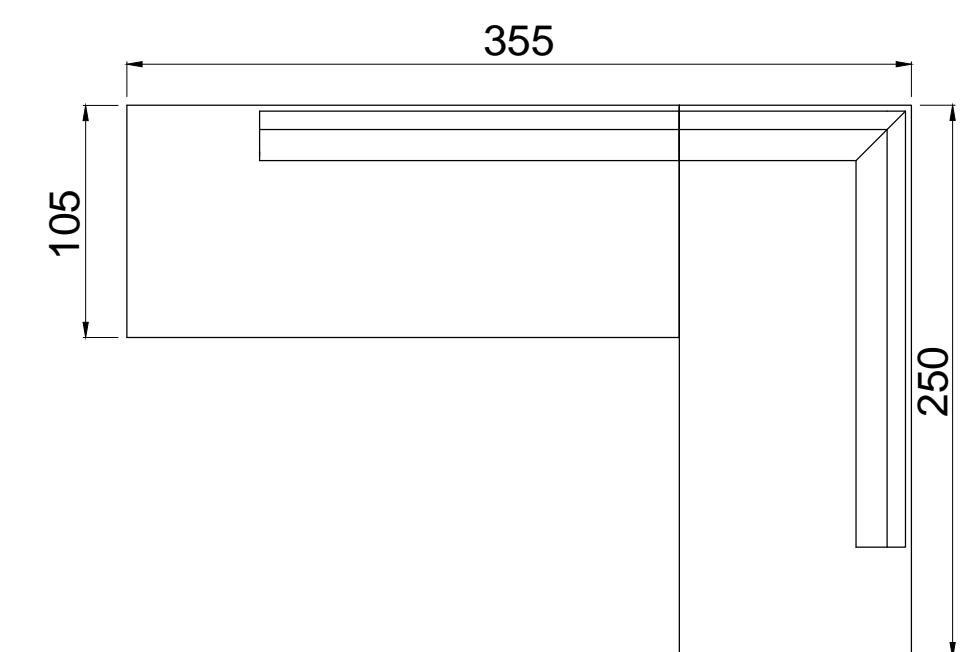

SOLID RIGHT + SOLID CORNER RIGHT