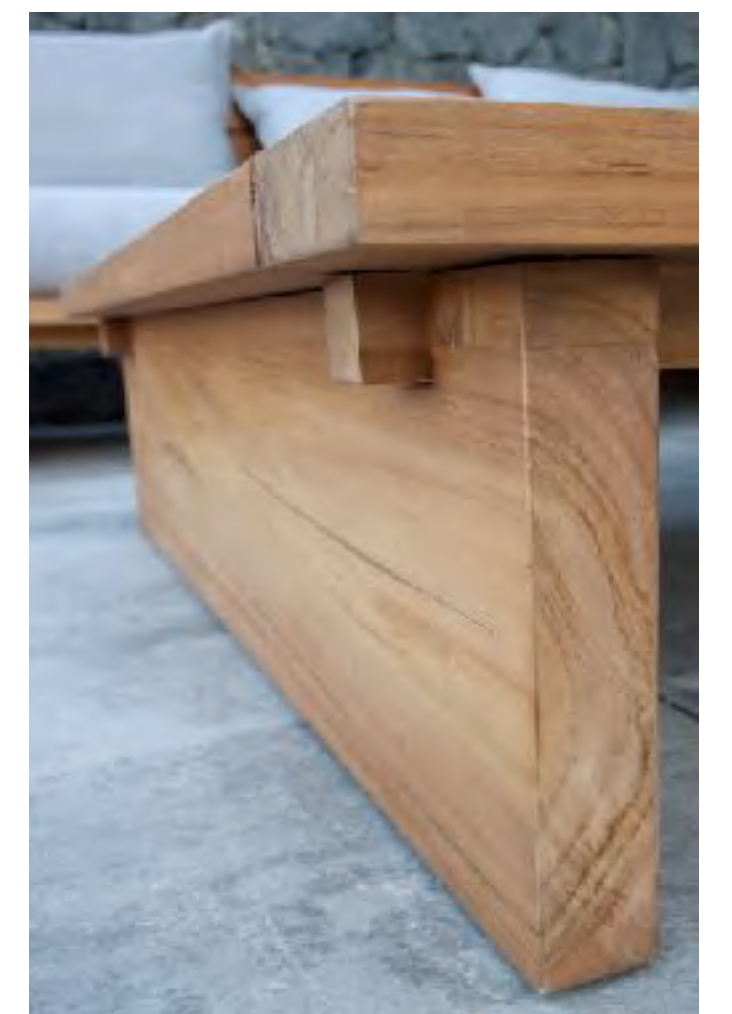

Mesa baja: 1,80 x 0,75 x 0,35 m

Origen: Nacional

Materiales: Hardwood

Terminación: Natural (A elección del cliente)

Tapizado: Elección del cliente

Uso: Exterior | Semicubierto | Interior

Hecho por manos artesanas expertas, con tecnología de vanguardia, con madera dura especial para exterior.