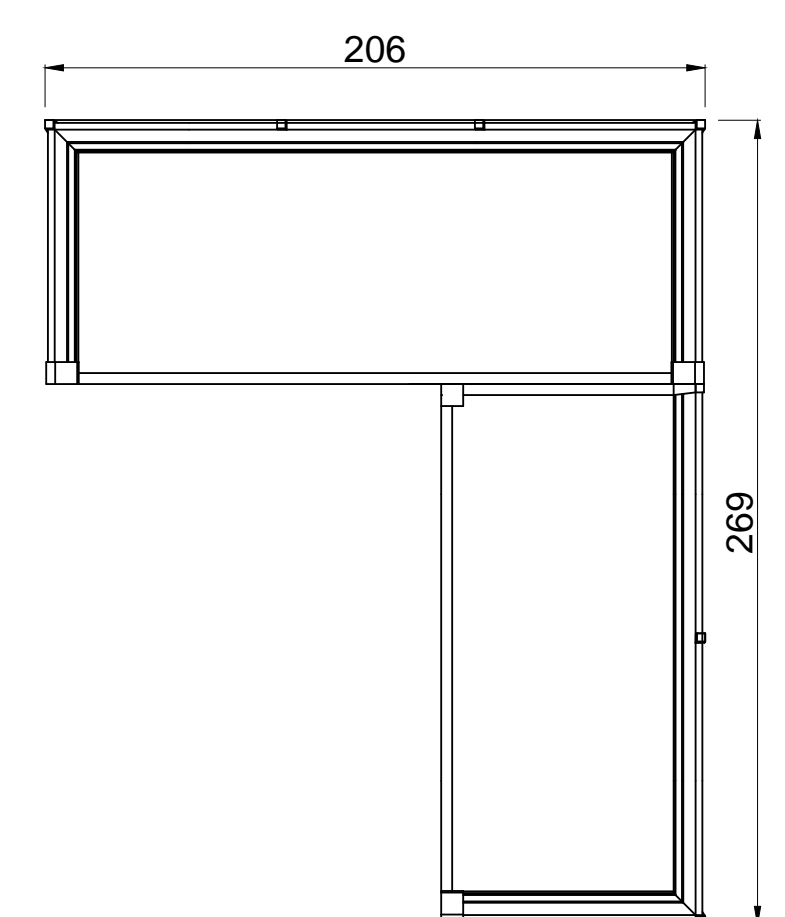

SILLON + ESQUINERO