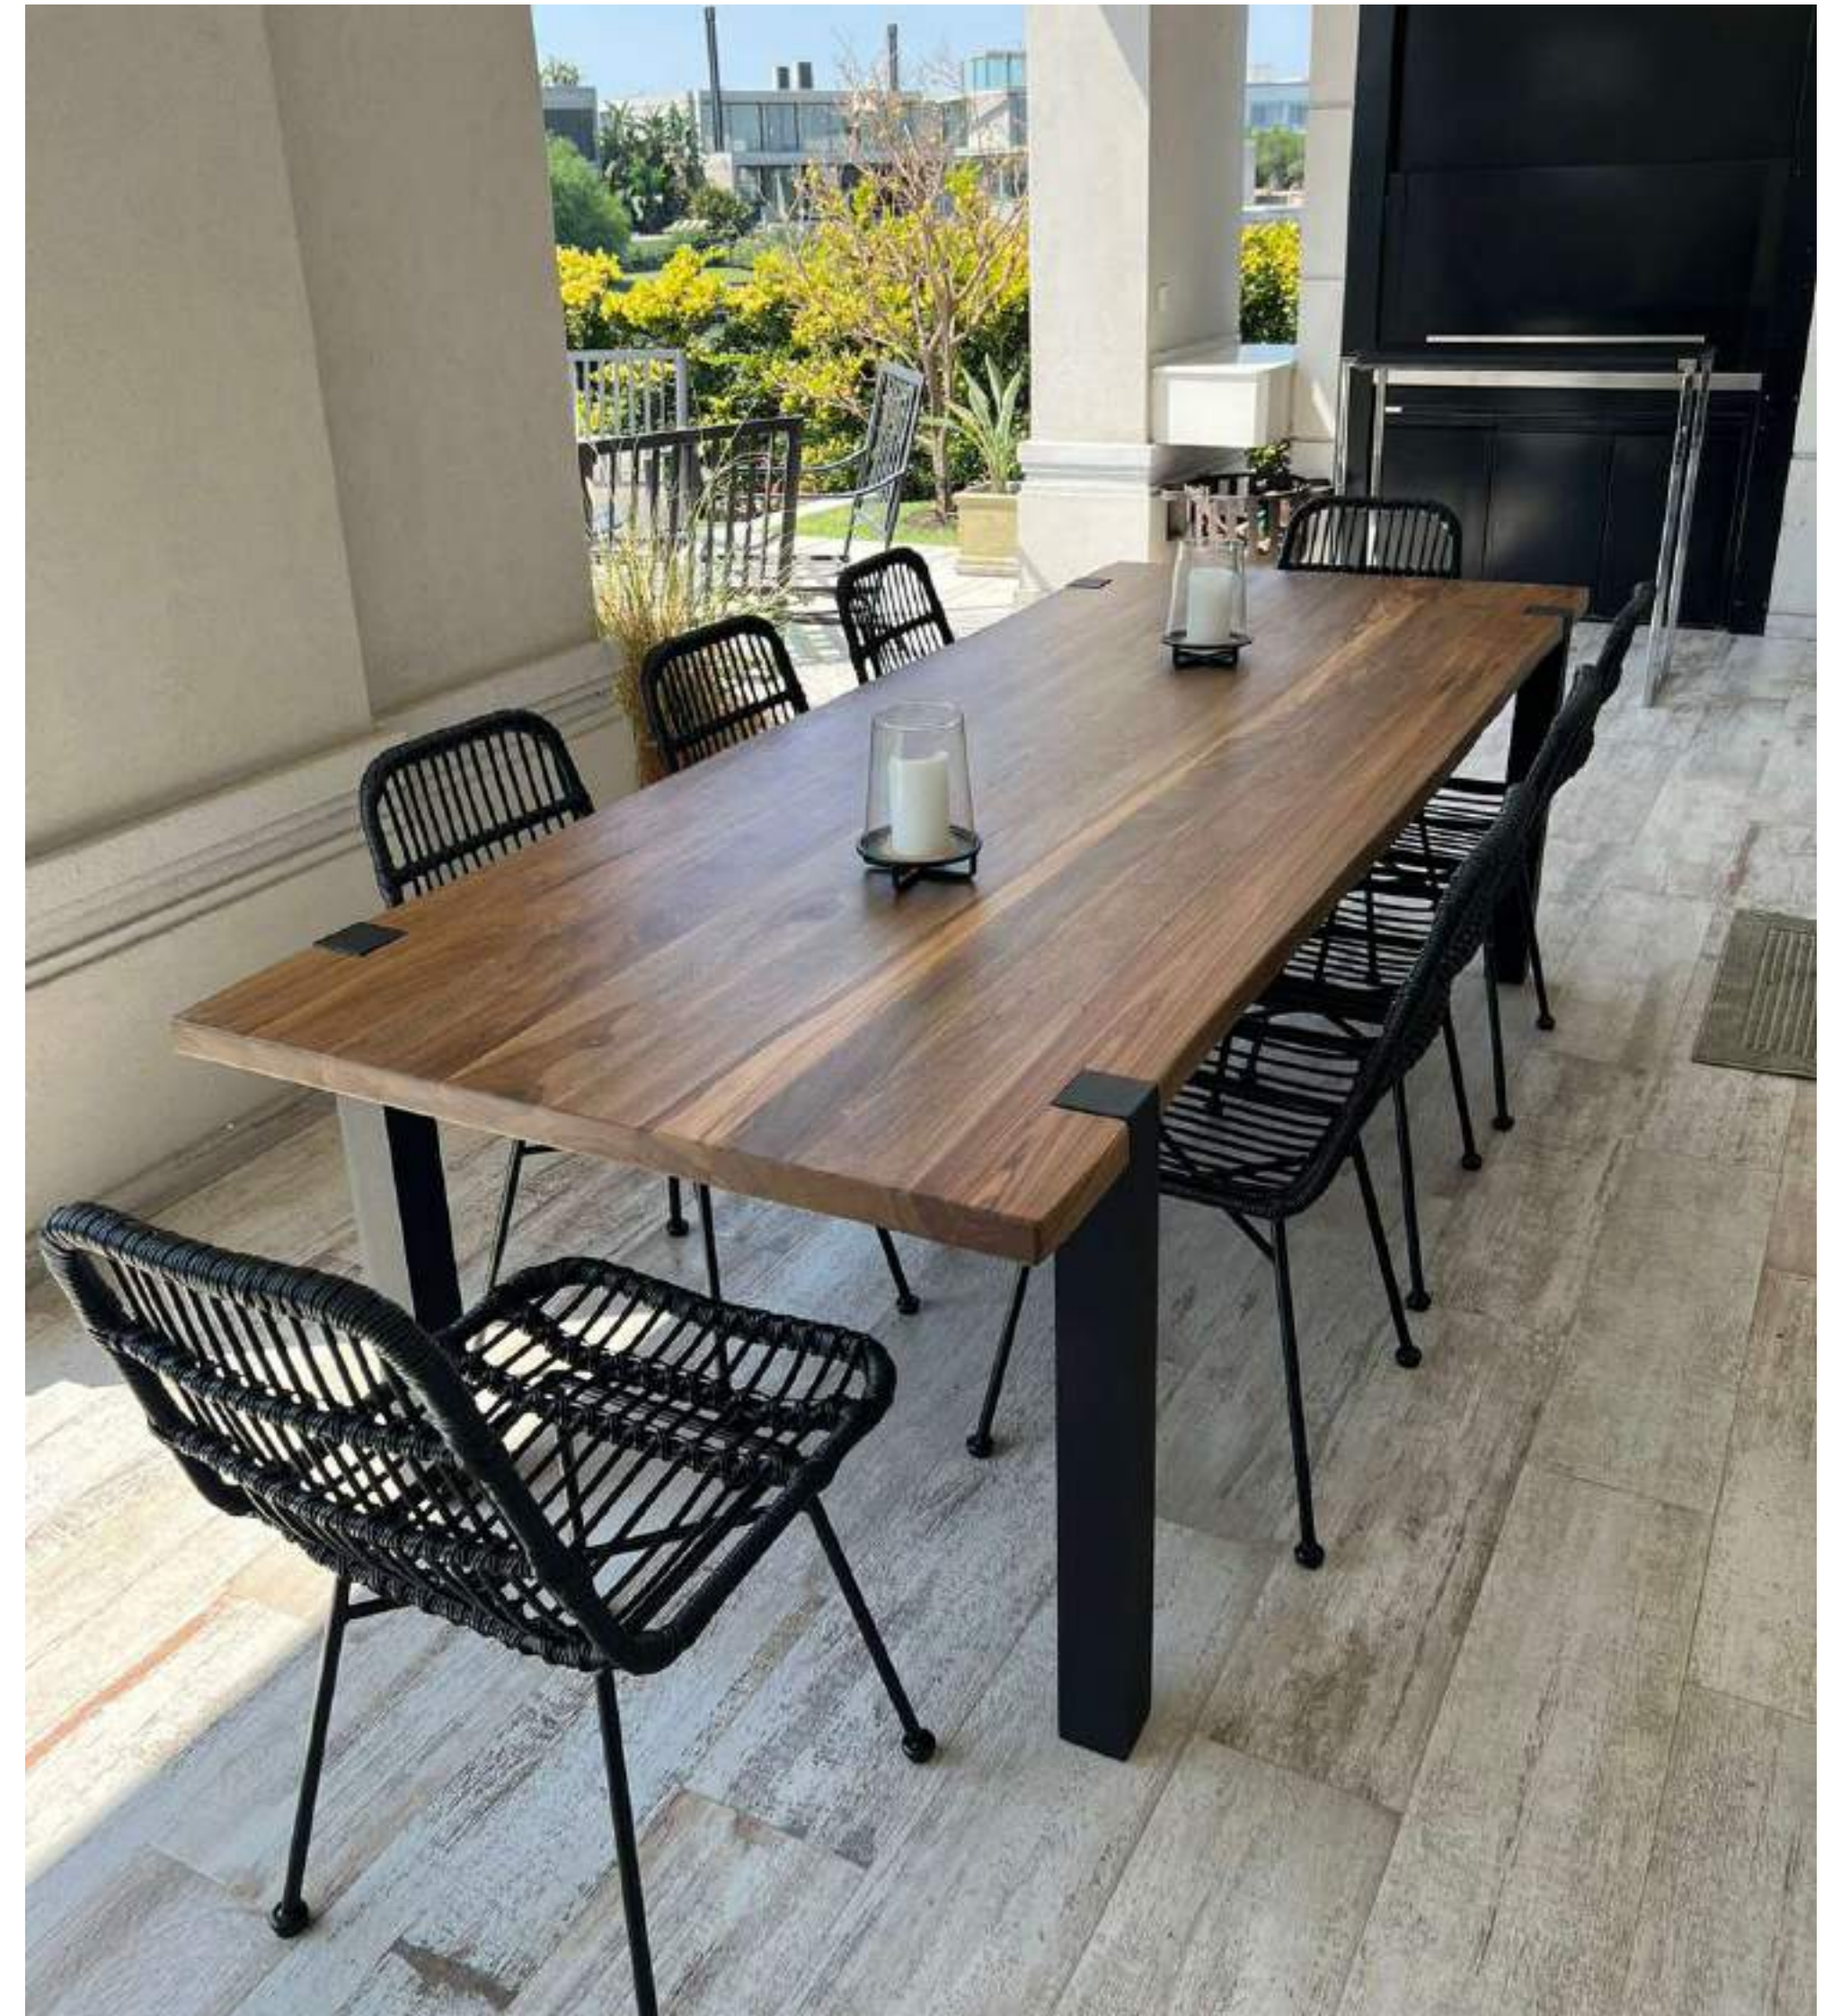

MESA TOSCANA

Tipología: Mesa

Medidas: 2,60 x 1,00 m

Origen: Nacional

Materiales: Aluminio y Hardwood

Uso: Semicubierto | Interior