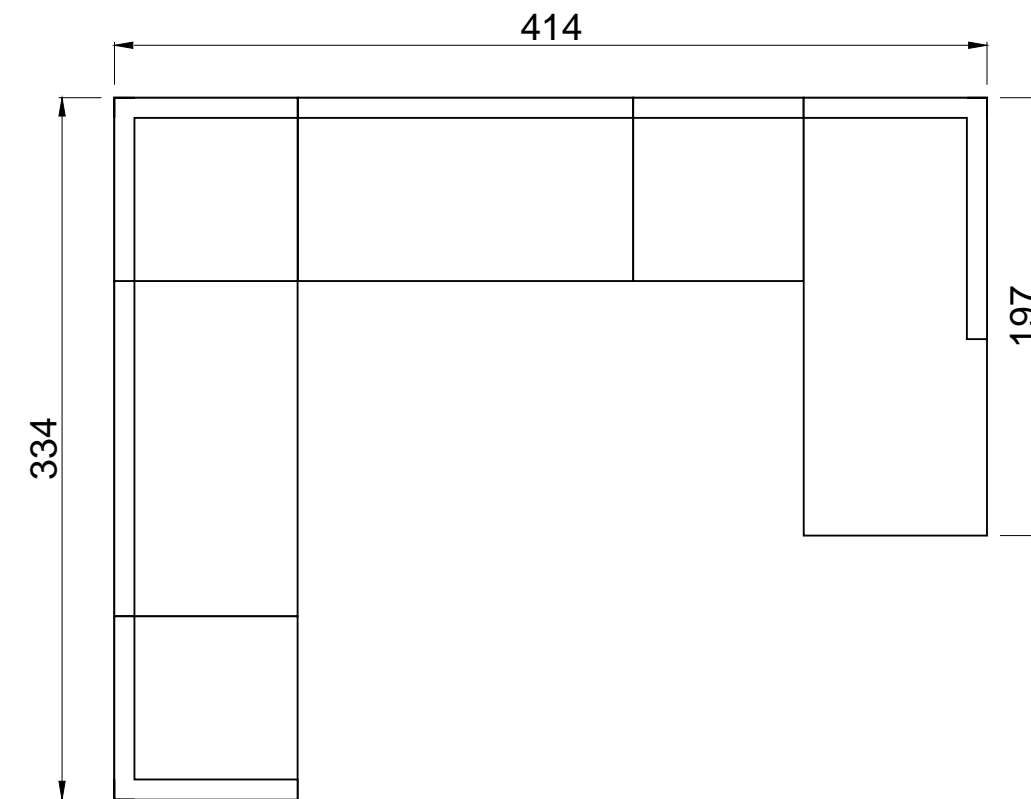

LINEA CINTA

Tipología: Sillón

Medidas:

Sillón 1 cuerpo: 0,94 x 0,87 m

Sillón 2 cuerpos: 1,74 x 0,87 m

Sillón 3 cuerpos: 2,04 x 0,87 m

Esquinero 1 cuerpo: 0,87 x 0,87 m

Esquinero 2 cuerpos: 1,67 x 0,87 m

Esquinero 3 cuerpos: 1,97 x 0,87 m

Chaise Longue: 1,97 x 0,87 m

Butacón 1 cuerpo: 0,80 x 0,87 m

Butacón 2 cuerpos: 1,60 x 0,87 m

Mesa baja: 1,35 x 0,70 x 0,45 m

Materiales: Aluminio

Color: Blanco (A elección del cliente)

Tapizado: Elección del cliente

Origen: Nacional

Uso: Exterior | Semicubierto | Interior

LINEA CINTA MODULOS COMBINADOS

ESQUINEROS + BUTACONES + CHAISE LONGUE