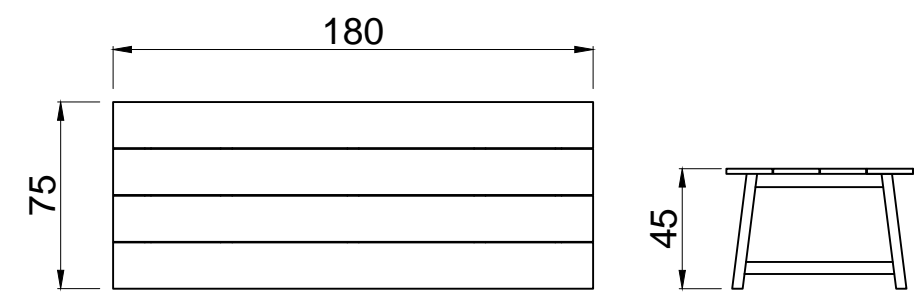

LINEA SOLID

Tipología: Sillón | Mesa baja

Medidas:

Butacón central 3 cuerpos: 2,50 x 1,05 m

Butacón izquierdo / derecho: 2,50 x 1,05 m

Esquinero izquierdo / derecho: 2,50 x 1,05 m

Daybed: 2,20 x 1,05 m

Mesa baja: 1,50 x 0,70 x 0,35 m

SOLID CENTRAL

SOLID RIGHT + SOLID LEFT

SOLID CORNER LEFT + SOLID LEFT

SOLID RIGHT + SOLID CORNER RIGHT

SOFIA 1 CUERPO

SOFIA 2 CUERPOS

SOFIA 3 CUERPOS

MESA BAJA SOFIA INDUSTRIAL

LINEA SOFIA

Tipología: Sillón

Medidas:

Butacón 1 cuerpo: 0,80 x 0,95 m

Butacón 2 cuerpos: 1,30 x 0,95 m

Butacón 3 cuerpos: 1,90 x 0,95 m

Butacón 4 cuerpos: 2,50 x 0,95 m

Mesa baja: 1,80 x 0,75 x 0,45 m