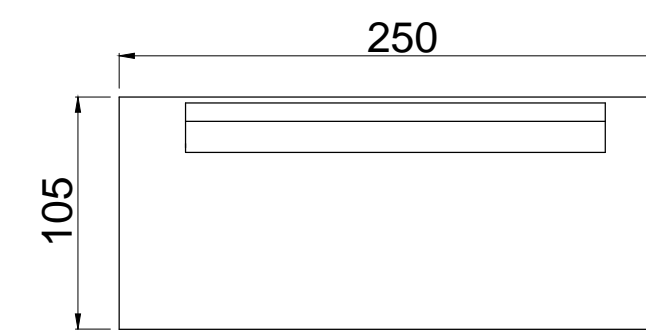

LINEA SOLID MODULOS COMBINADOS

SOLID CENTRAL