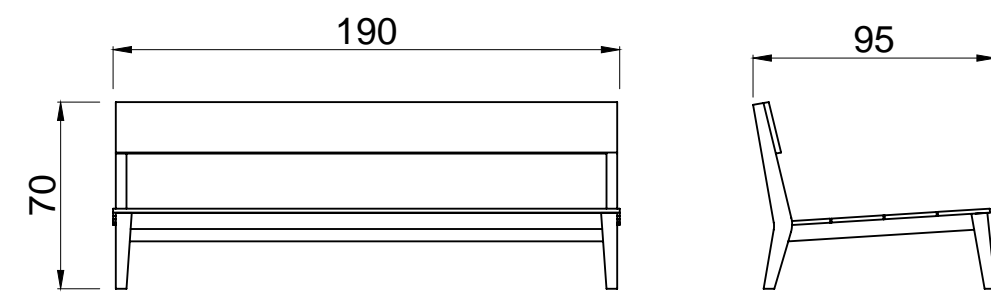

LINEA SOLID

Tipología: Sillón | Mesa baja

Medidas:

Butacón central 3 cuerpos: 2,50 x 1,05 m

Butacón izquierdo / derecho: 2,50 x 1,05 m

Esquinero izquierdo / derecho: 2,50 x 1,05 m

Daybed: 2,20 x 1,05 m

Mesa baja: 1,50 x 0,70 x 0,35 m

SOLID CENTRAL

SOLID RIGHT + SOLID LEFT

SOLID CORNER LEFT + SOLID LEFT

SOLID RIGHT + SOLID CORNER RIGHT

SOFIA 1 CUERPO

SOFIA 2 CUERPOS

SOFIA 3 CUERPOS

MESA BAJA SOFIA INDUSTRIAL

LINEA SOFIA

Tipología: Sillón

Medidas:

Butacón 1 cuerpo: 0,80 x 0,95 m

Butacón 2 cuerpos: 1,30 x 0,95 m

Butacón 3 cuerpos: 1,90 x 0,95 m

Butacón 4 cuerpos: 2,50 x 0,95 m

Mesa baja: 1,80 x 0,75 x 0,45 m