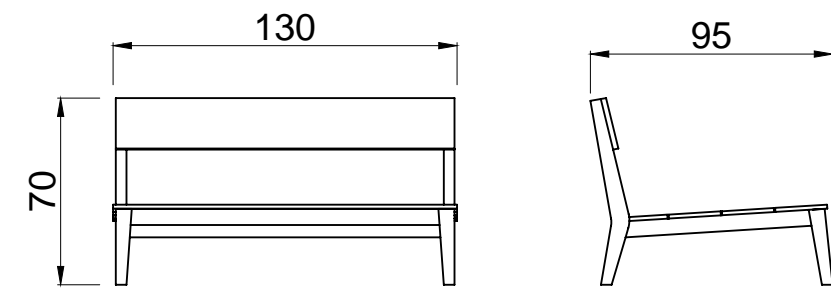

LINEA SOLID

Tipología: Sillón | Mesa baja

Medidas:

Butacón central 3 cuerpos: 2,50 x 1,05 m

Butacón izquierdo / derecho: 2,50 x 1,05 m

Esquinero izquierdo / derecho: 2,50 x 1,05 m

Daybed: 2,20 x 1,05 m

Mesa baja: 1,50 x 0,70 x 0,35 m

SOLID CENTRAL

SOLID RIGHT + SOLID LEFT

SOLID CORNER LEFT + SOLID LEFT

SOLID RIGHT + SOLID CORNER RIGHT

SOFIA 1 CUERPO

SOFIA 2 CUERPOS

SOFIA 3 CUERPOS

MESA BAJA SOFIA INDUSTRIAL

LINEA SOFIA

Tipología: Sillón

Medidas:

Butacón 1 cuerpo: 0,80 x 0,95 m

Butacón 2 cuerpos: 1,30 x 0,95 m

Butacón 3 cuerpos: 1,90 x 0,95 m

Butacón 4 cuerpos: 2,50 x 0,95 m

Mesa baja: 1,80 x 0,75 x 0,45 m