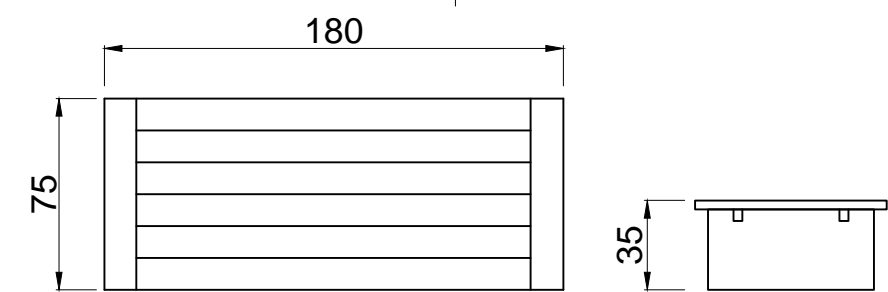

LINEA SOLID

Tipología: Sillón | Mesa baja

Medidas:

Butacón central 3 cuerpos: 2,50 x 1,05 m

Butacón izquierdo / derecho: 2,50 x 1,05 m

Esquinero izquierdo / derecho: 2,50 x 1,05 m

Daybed: 2,20 x 1,05 m

Mesa baja: 1,50 x 0,70 x 0,35 m

LINEA SOFIA

Tipología: Sillón

Medidas:

Butacón 1 cuerpo: 0,80 x 0,95 m

Butacón 2 cuerpos: 1,30 x 0,95 m

Butacón 3 cuerpos: 1,90 x 0,95 m

Butacón 4 cuerpos: 2,50 x 0,95 m

Mesa baja: 1,80 x 0,75 x 0,45 m

MESA BAJA NEW JAVA

LINEA JAVA

Tipología: Sillón | Mesa

Medidas:

Butacón 1 cuerpo: 1,05 x 1,02 m

Butacón 2 cuerpos: 1,75 x 1,02 m

Butacón 3 cuerpos: 2,10 x 1,02 m

Banqueta o mesa baja: 1,05 x 1,05 x 0,25 m