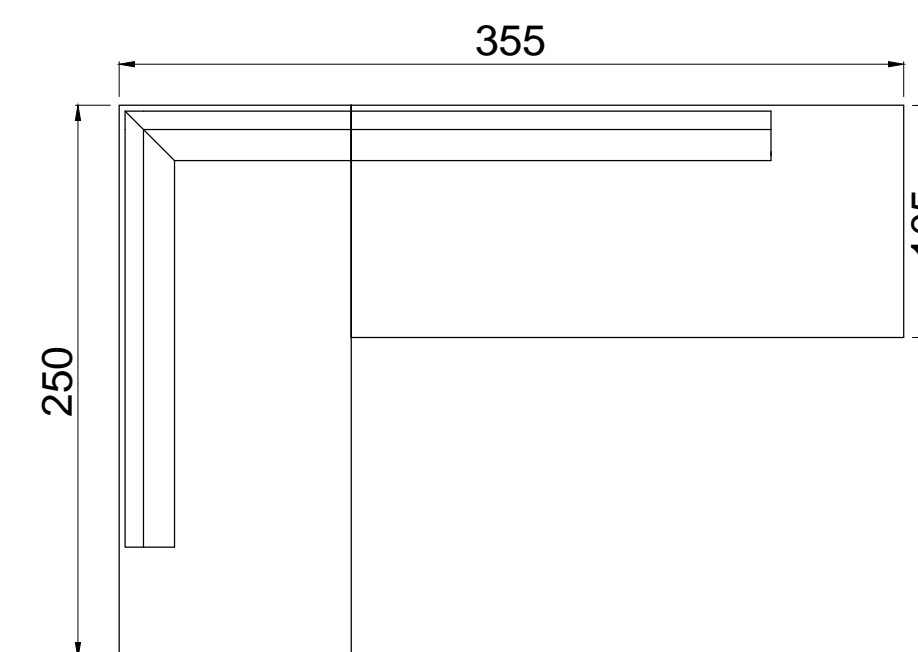

SOLID CORNER LEFT + SOLID LEFT