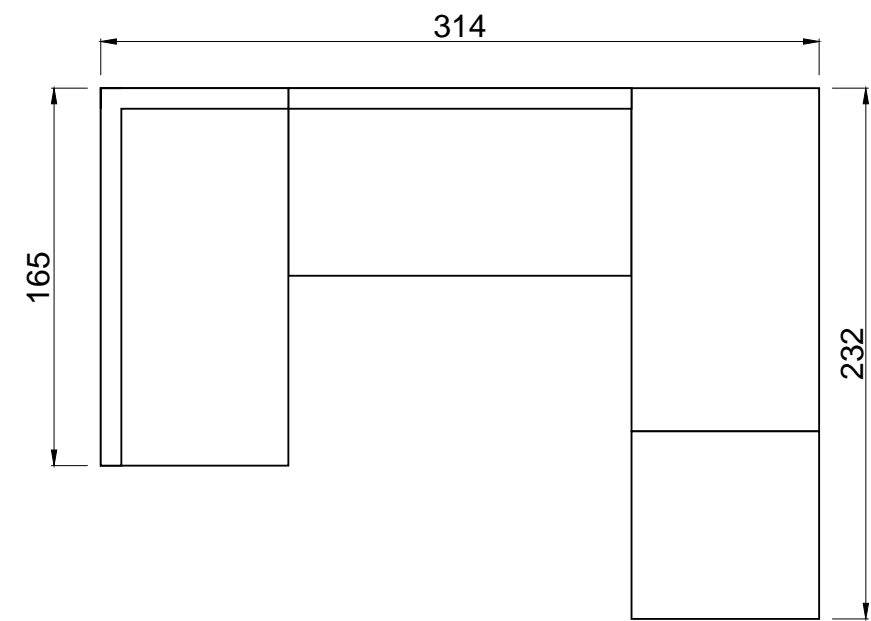

LINEA NEW CINTA MODULOS COMBINADOS

LINEA NEW CINTA

Tipología: Sillón

Medidas:

Butacón 2 cuerpos: 1,50 x 0,82 m

Esquinero 2 cuerpos: 1,65 x 0,82 m

Banqueta rectangular: 1,50 x 0,82 m

Banqueta cuadrada: 0,82 x 0,82 m

Origen: Importado

Materiales: Aluminio

Tapizado: Incluido

Uso: Exterior | Semicubierto | Interior