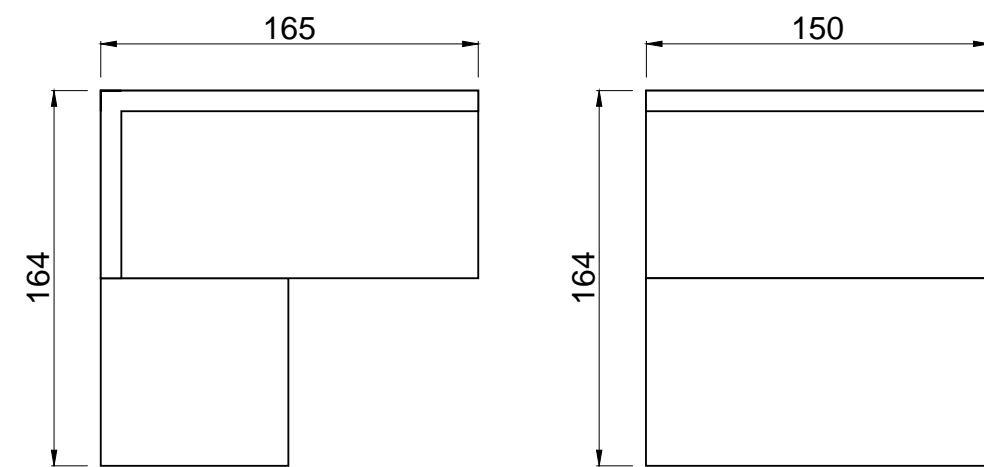

Tipología: Sillón | Mesa

Medidas:

Sillón 1 cuerpo: 0,78 x 0,80 m

Sillón 2 cuerpos: 1,38 x 0,80 m

Medidas mesas alu:

Ø0,90 x 0,45 m

Ø0,70 x 0,35 m

Origen: Importado

LINEA CINTA MODULOS COMBINADOS

ESQUINEROS + BUTACONES + CHAISE LONGUE

CHAISE LONGUE + ESQUINERO

LINEA NEW CINTA MODULOS COMBINADOS

LINEA NEW CINTA

Tipología: Sillón

Medidas:

Butacón 2 cuerpos: 1,50 x 0,82 m

Esquinero 2 cuerpos: 1,65 x 0,82 m

Banqueta rectangular: 1,50 x 0,82 m

Banqueta cuadrada: 0,82 x 0,82 m

Origen: Importado

Materiales: Aluminio

Tapizado: Incluido

Uso: Exterior | Semicubierto | Interior

ESQUINERO 2 CUERPOS