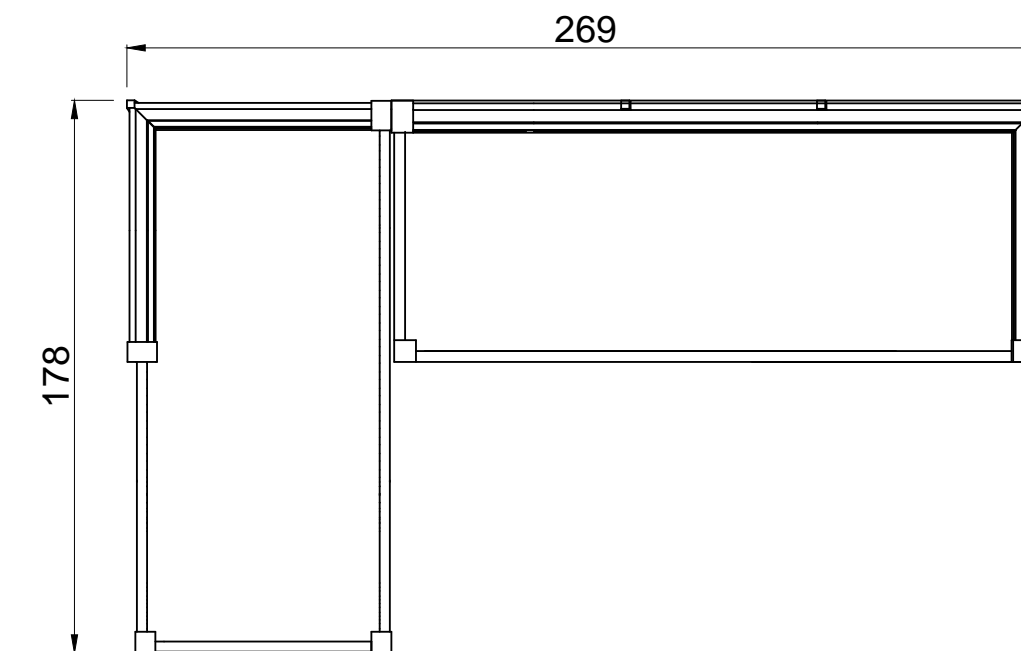

CHAISE LONGUE + ESQUINERO