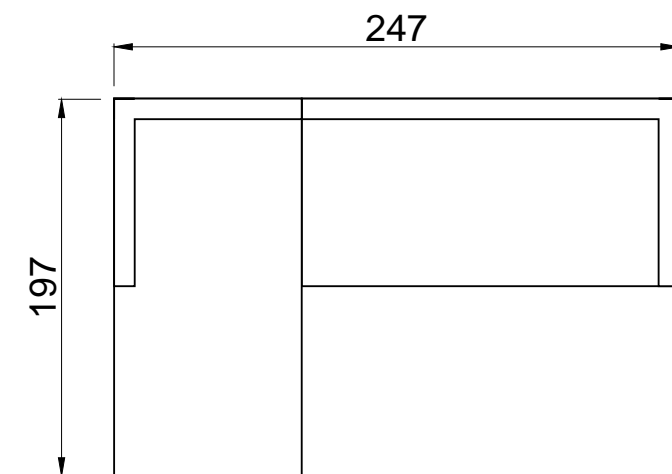

CHAISE LONGUE + ESQUINERO