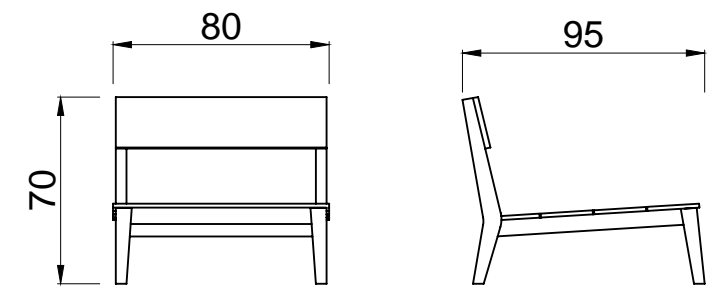

LINEA SOLID

Tipología: Sillón | Mesa baja

Medidas:

Butacón central 3 cuerpos: 2,50 x 1,05 m

Butacón izquierdo / derecho: 2,50 x 1,05 m

Esquinero izquierdo / derecho: 2,50 x 1,05 m

Daybed: 2,20 x 1,05 m

Mesa baja: 1,50 x 0,70 x 0,35 m

SOLID CENTRAL

SOLID RIGHT + SOLID LEFT

SOLID CORNER LEFT + SOLID LEFT

SOLID RIGHT + SOLID CORNER RIGHT

SOFIA 1 CUERPO

SOFIA 2 CUERPOS

SOFIA 3 CUERPOS

MESA BAJA SOFIA INDUSTRIAL

LINEA SOFIA

Tipología: Sillón

Medidas:

Butacón 1 cuerpo: 0,80 x 0,95 m

Butacón 2 cuerpos: 1,30 x 0,95 m

Butacón 3 cuerpos: 1,90 x 0,95 m

Butacón 4 cuerpos: 2,50 x 0,95 m

Mesa baja: 1,80 x 0,75 x 0,45 m