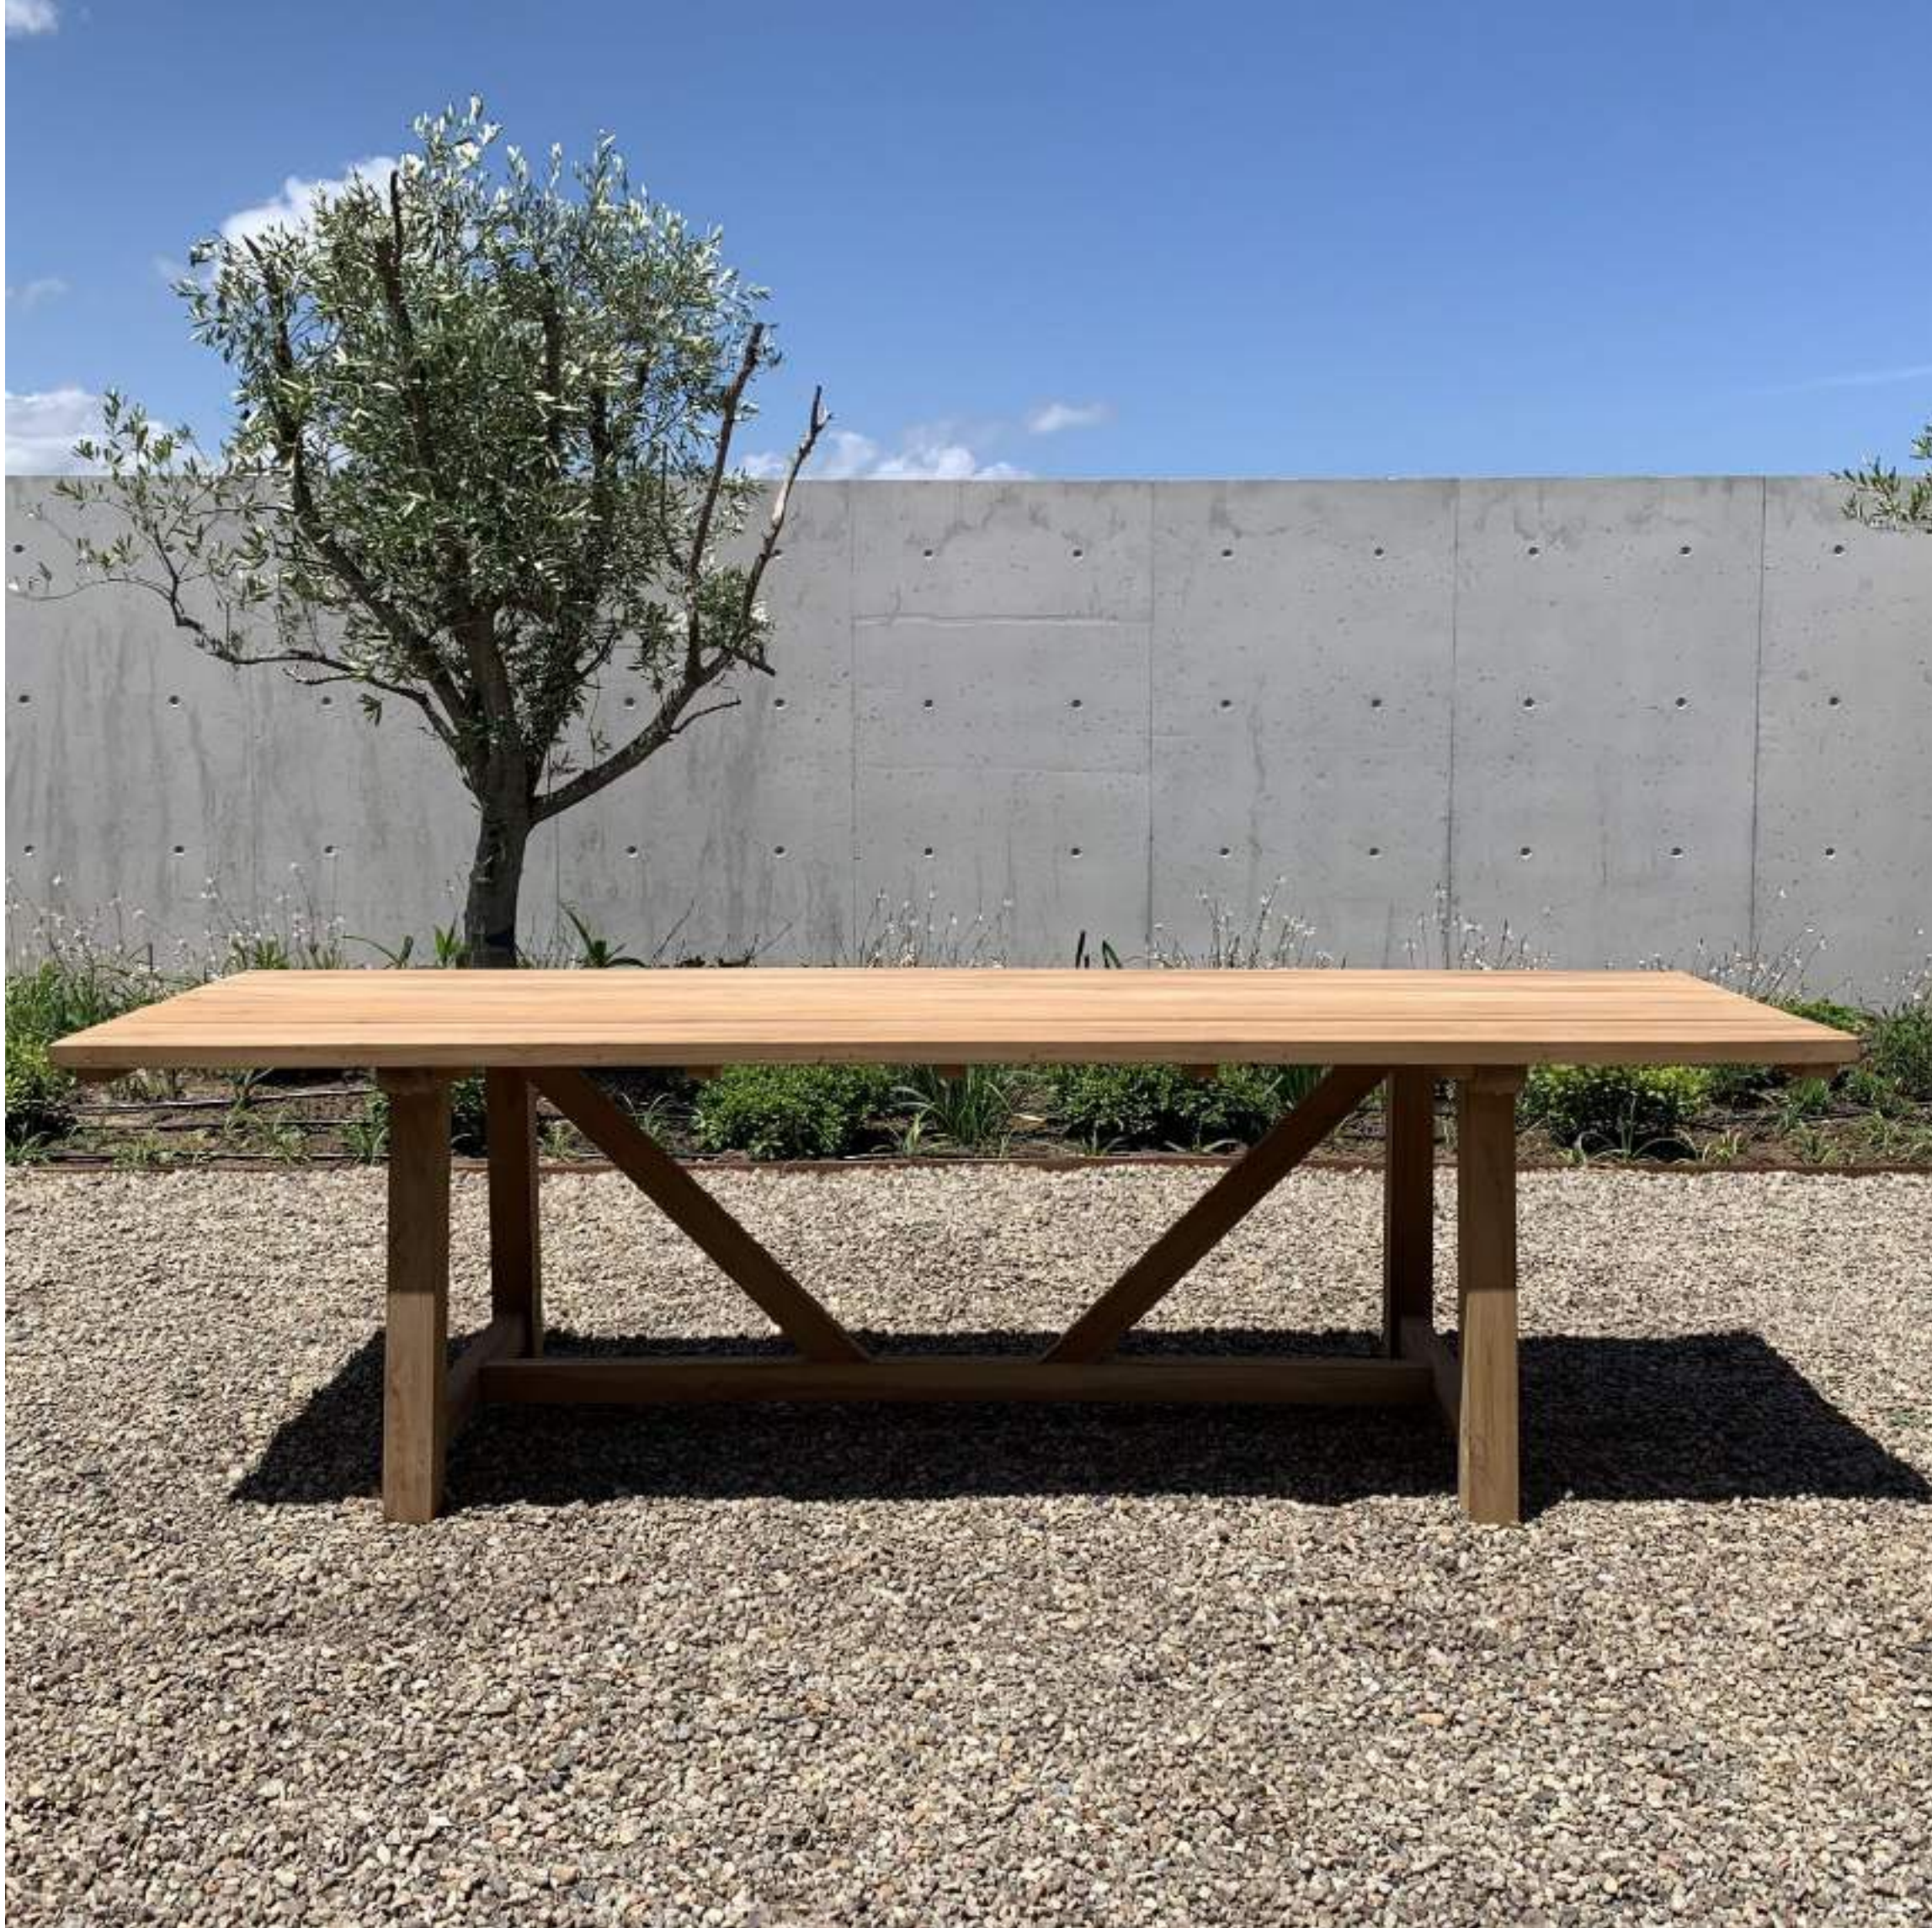

MESA SOFIA INDUSTRIAL

Tipología: Mesa

Configuración: Tapa Sofía | Base Industrial

Medidas: 2,40 x 1,20 m ~ extensible a 3,00 m (versión importada)

Materiales: Teka | Hardwood

Terminación: Natural (A elección del cliente)

Origen: Importado | Nacional

Uso: Exterior | Semicubierto | Interior

Hecho por manos artesanas expertas, con tecnología de vanguardia, con madera dura especial para exterior.