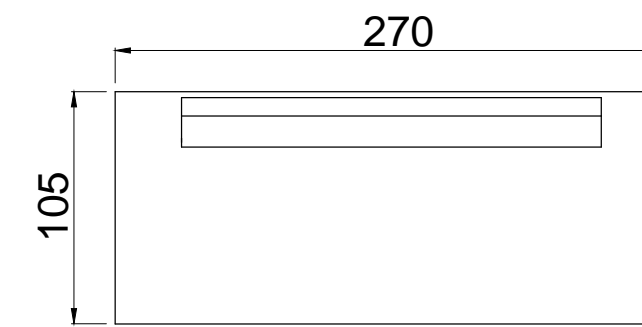

LINEA SOLID MODULOS COMBINADOS

SOLID CENTRAL