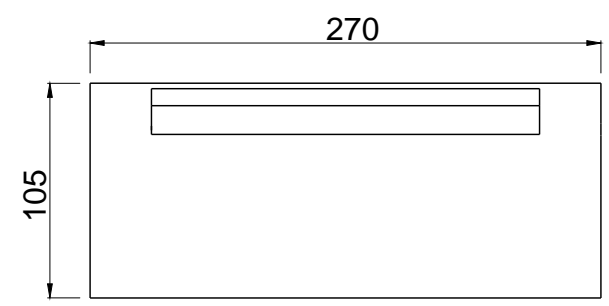

coin vert

SOLID CORNER RIGHT

SOLID CORNER LEFT

SOLID RIGHT

SOLID LEFT

SOLID CENTRAL

LINEA SOLID

Tipología: Sillón | Mesa baja

Medidas:

Butacón central 3 cuerpos: 2,70 x 1,05 m

Butacón izquierdo / derecho: 2,50 x 1,05 m

Esquinero izquierdo / derecho: 2,50 x 1,05 m

Mesa baja: 1,50 x 0,70 x 0,35 m

Origen: Importado | Nacional

Materiales: Madera Suar | Hardwood

LINEA DELHI

Tipología: Sillón

Medidas:

Sillón 1 cuerpo: 0,59 x 0,78 x 0,71 m

Sillón 2 cuerpos: 1,10 x 0,78 x 0,71 m

Materiales: Acacia y Polipropileno

Origen: Importado

Uso: Exterior | Semicubierto | Interior

Medidas:

Sillón 1 cuerpo: 0,78 x 0,80 x 0,72 m

Sillón 2 cuerpos: 1,38 x 0,80 x 0,72 m

Origen: Importado

Materiales: Aluminio, y Soga Náutica

Color: Peltre y Gris | Blanco y Beige

Tapizado: Incluido

Uso: Exterior | Semicubierto | Interior