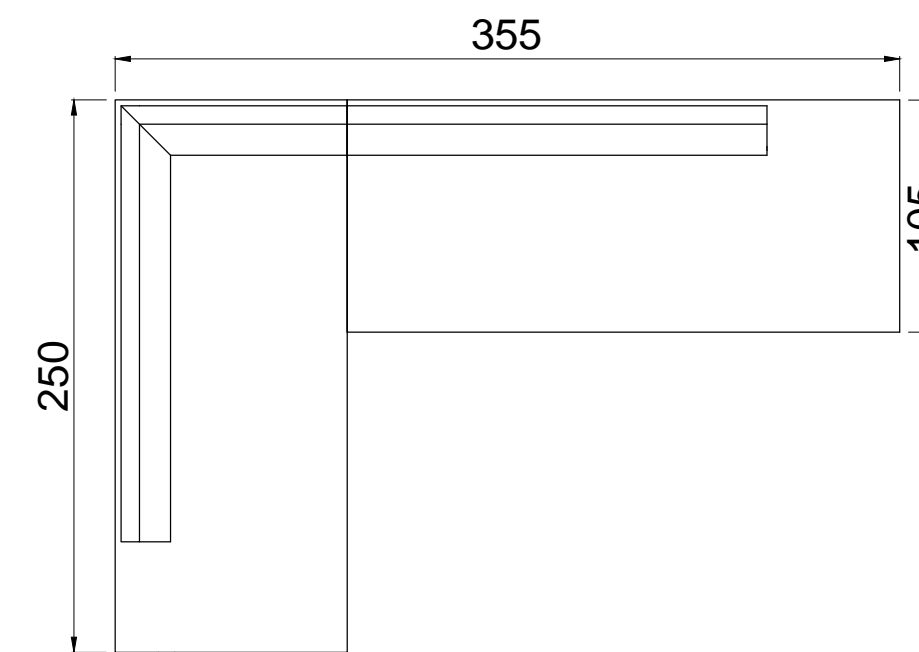

LINEA SOLID

Tipología: Sillón | Mesa baja

Medidas:

Butacón central 3 cuerpos: 2,70 x 1,05 m

Butacón izquierdo / derecho: 2,50 x 1,05 m

Esquinero izquierdo / derecho: 2,50 x 1,05 m

Mesa baja: 1,50 x 0,70 x 0,35 m

Origen: Importado | Nacional

Materiales: Madera Suar | Hardwood

Terminación: Suar Natural | A elección del cliente

Tapizado: Elección del cliente

Uso: Semicubierto | Interior

LINEA SOLID MODULOS COMBINADOS