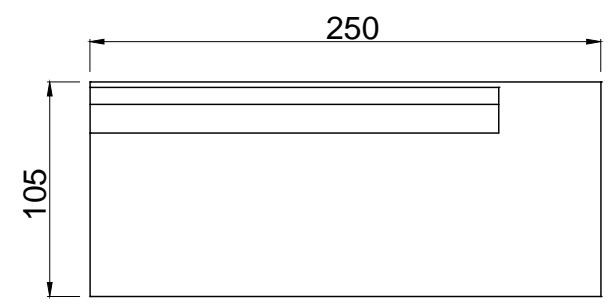

coin vert

SOLID CORNER RIGHT

SOLID CORNER LEFT

SOLID RIGHT

SOLID LEFT

SOLID CENTRAL

LINEA SOLID

Tipología: Sillón | Mesa baja

Medidas:

Butacón central 3 cuerpos: 2,70 x 1,05 m

Butacón izquierdo / derecho: 2,50 x 1,05 m

Esquinero izquierdo / derecho: 2,50 x 1,05 m

Mesa baja: 1,50 x 0,70 x 0,35 m

Origen: Importado | Nacional

Materiales: Madera Suar | Hardwood

LINEA DELHI

Tipología: Sillón

Medidas:

Sillón 1 cuerpo: 0,59 x 0,78 x 0,71 m

Sillón 2 cuerpos: 1,10 x 0,78 x 0,71 m

Materiales: Acacia y Polipropileno

Origen: Importado

Uso: Exterior | Semicubierto | Interior

Medidas:

Sillón 1 cuerpo: 0,78 x 0,80 x 0,72 m

Sillón 2 cuerpos: 1,38 x 0,80 x 0,72 m

Origen: Importado

Materiales: Aluminio, y Soga Náutica

Color: Peltre y Gris | Blanco y Beige

Tapizado: Incluido

Uso: Exterior | Semicubierto | Interior