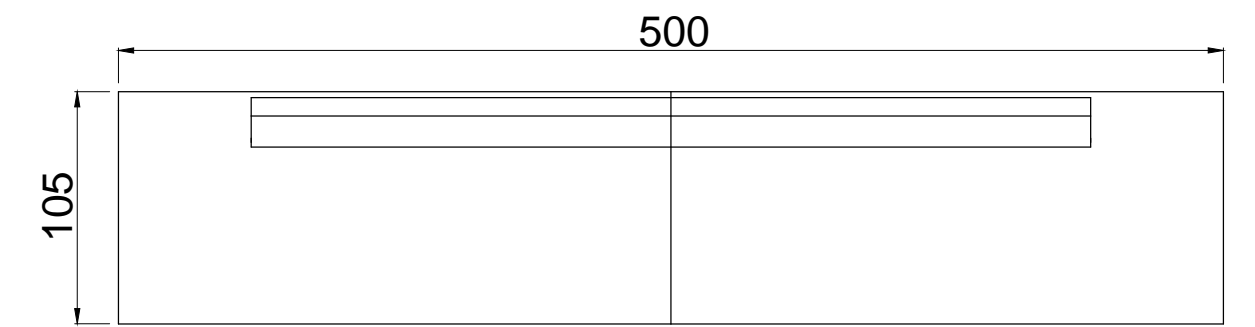

Medidas:

Butacón central 3 cuerpos: 2,70 x 1,05 m

Butacón izquierdo / derecho: 2,50 x 1,05 m

Esquinero izquierdo / derecho: 2,50 x 1,05 m

Mesa baja: 1,50 x 0,70 x 0,35 m

Origen: Importado | Nacional

Materiales: Madera Suar | Hardwood

Terminación: Suar Natural | A elección del cliente

Tapizado: Elección del cliente

Uso: Semicubierto | Interior

LINEA SOLID MODULOS COMBINADOS

SOLID CENTRAL

SOLID RIGHT + SOLID LEFT

SOLID CORNER LEFT + SOLID LEFT

SOLID RIGHT + SOLID CORNER RIGHT

LINEA NEW OSLO

Tipología: Sillón

Medidas:

Sillón 1 cuerpo: 0,79 x 0,84 x 0,72 m

Sillón 2 cuerpos: 1,33 x 0,84 x 0,72 m

Origen: Importado

Materiales: Teka

LINEA DELHI

Tipología: Sillón

Medidas:

Sillón 1 cuerpo: 0,59 x 0,78 x 0,71 m

Sillón 2 cuerpos: 1,10 x 0,78 x 0,71 m

Materiales: Acacia y Polipropileno

Origen: Importado

Uso: Exterior | Semicubierto | Interior