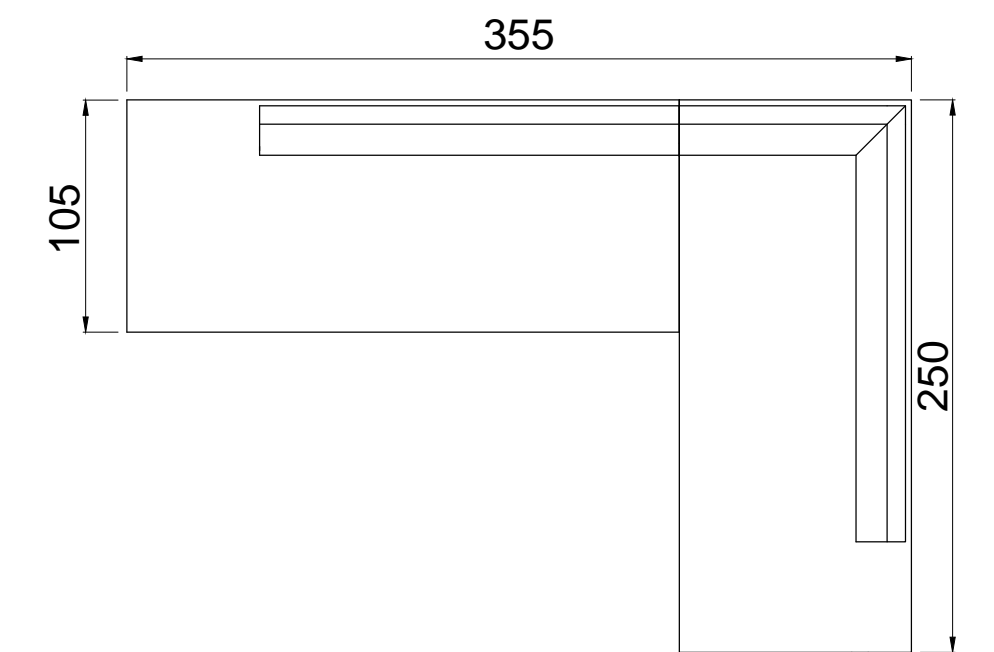

Medidas:

Butacón central 3 cuerpos: 2,70 x 1,05 m

Butacón izquierdo / derecho: 2,50 x 1,05 m

Esquinero izquierdo / derecho: 2,50 x 1,05 m

Mesa baja: 1,50 x 0,70 x 0,35 m

Origen: Importado | Nacional

Materiales: Madera Suar | Hardwood

SOLID RIGHT + SOLID CORNER RIGHT

LINEA NEW OSLO

Tipología: Sillón

Medidas:

Sillón 1 cuerpo: 0,79 x 0,84 x 0,72 m

Sillón 2 cuerpos: 1,33 x 0,84 x 0,72 m

Origen: Importado

Materiales: Teka

LINEA DELHI

Tipología: Sillón

Medidas:

Sillón 1 cuerpo: 0,59 x 0,78 x 0,71 m

Sillón 2 cuerpos: 1,10 x 0,78 x 0,71 m

Materiales: Acacia y Polipropileno

Origen: Importado

Uso: Exterior | Semicubierto | Interior

Medidas:

Sillón 1 cuerpo: 0,78 x 0,80 x 0,72 m

Sillón 2 cuerpos: 1,38 x 0,80 x 0,72 m

Origen: Importado

Materiales: Aluminio, y Soga Náutica

Color: Peltre y Gris | Blanco y Beige

Tapizado: Incluido

Uso: Exterior | Semicubierto | Interior