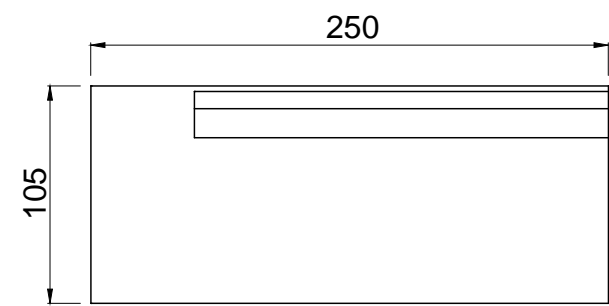

coin vert

SOLID CORNER RIGHT

SOLID CORNER LEFT

SOLID RIGHT

SOLID LEFT

SOLID CENTRAL

LINEA SOLID

Tipología: Sillón | Mesa baja

Medidas:

Butacón central 3 cuerpos: 2,70 x 1,05 m

Butacón izquierdo / derecho: 2,50 x 1,05 m

Esquinero izquierdo / derecho: 2,50 x 1,05 m

Mesa baja: 1,50 x 0,70 x 0,35 m

Origen: Importado | Nacional

Materiales: Madera Suar | Hardwood

LINEA DELHI

Tipología: Sillón

Medidas:

Sillón 1 cuerpo: 0,59 x 0,78 x 0,71 m

Sillón 2 cuerpos: 1,10 x 0,78 x 0,71 m

Materiales: Acacia y Polipropileno

Origen: Importado

Uso: Exterior | Semicubierto | Interior

Medidas:

Sillón 1 cuerpo: 0,78 x 0,80 x 0,72 m

Sillón 2 cuerpos: 1,38 x 0,80 x 0,72 m

Origen: Importado

Materiales: Aluminio, y Soga Náutica

Color: Peltre y Gris | Blanco y Beige

Tapizado: Incluido

Uso: Exterior | Semicubierto | Interior