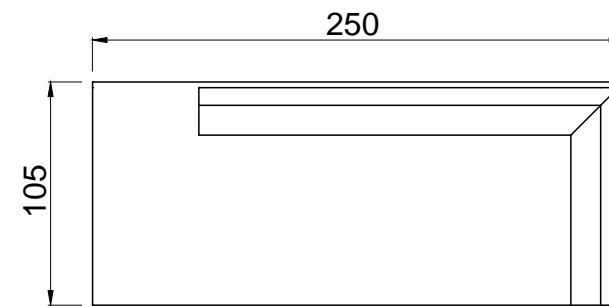

coin vert

SOLID CORNER RIGHT

SOLID CORNER LEFT

SOLID RIGHT

SOLID LEFT

SOLID CENTRAL

LINEA SOLID

Tipología: Sillón | Mesa baja

Medidas:

Butacón central 3 cuerpos: 2,70 x 1,05 m

Butacón izquierdo / derecho: 2,50 x 1,05 m

Esquinero izquierdo / derecho: 2,50 x 1,05 m

Mesa baja: 1,50 x 0,70 x 0,35 m

Origen: Importado | Nacional

Materiales: Madera Suar | Hardwood

LINEA DELHI

Tipología: Sillón

Medidas:

Sillón 1 cuerpo: 0,59 x 0,78 x 0,71 m

Sillón 2 cuerpos: 1,10 x 0,78 x 0,71 m

Materiales: Acacia y Polipropileno

Origen: Importado

Uso: Exterior | Semicubierto | Interior

Medidas:

Sillón 1 cuerpo: 0,78 x 0,80 x 0,72 m

Sillón 2 cuerpos: 1,38 x 0,80 x 0,72 m

Origen: Importado

Materiales: Aluminio, y Soga Náutica

Color: Peltre y Gris | Blanco y Beige

Tapizado: Incluido

Uso: Exterior | Semicubierto | Interior