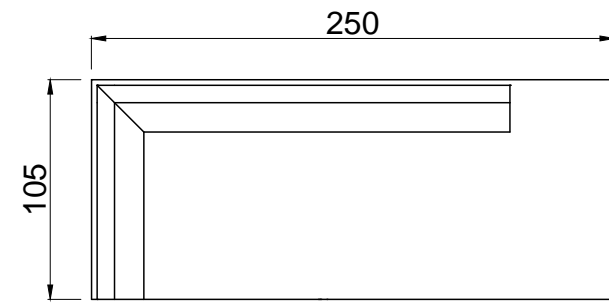

coin vert

SOLID CORNER RIGHT

SOLID CORNER LEFT

SOLID RIGHT

SOLID LEFT

SOLID CENTRAL

LINEA SOLID

Tipología: Sillón | Mesa baja

Medidas:

Butacón central 3 cuerpos: 2,70 x 1,05 m

Butacón izquierdo / derecho: 2,50 x 1,05 m

Esquinero izquierdo / derecho: 2,50 x 1,05 m

Mesa baja: 1,50 x 0,70 x 0,35 m

Origen: Importado | Nacional

Materiales: Madera Suar | Hardwood

LINEA DELHI

Tipología: Sillón

Medidas:

Sillón 1 cuerpo: 0,59 x 0,78 x 0,71 m

Sillón 2 cuerpos: 1,10 x 0,78 x 0,71 m

Materiales: Acacia y Polipropileno

Origen: Importado

Uso: Exterior | Semicubierto | Interior

Medidas:

Sillón 1 cuerpo: 0,78 x 0,80 x 0,72 m

Sillón 2 cuerpos: 1,38 x 0,80 x 0,72 m

Origen: Importado

Materiales: Aluminio, y Soga Náutica

Color: Peltre y Gris | Blanco y Beige

Tapizado: Incluido

Uso: Exterior | Semicubierto | Interior