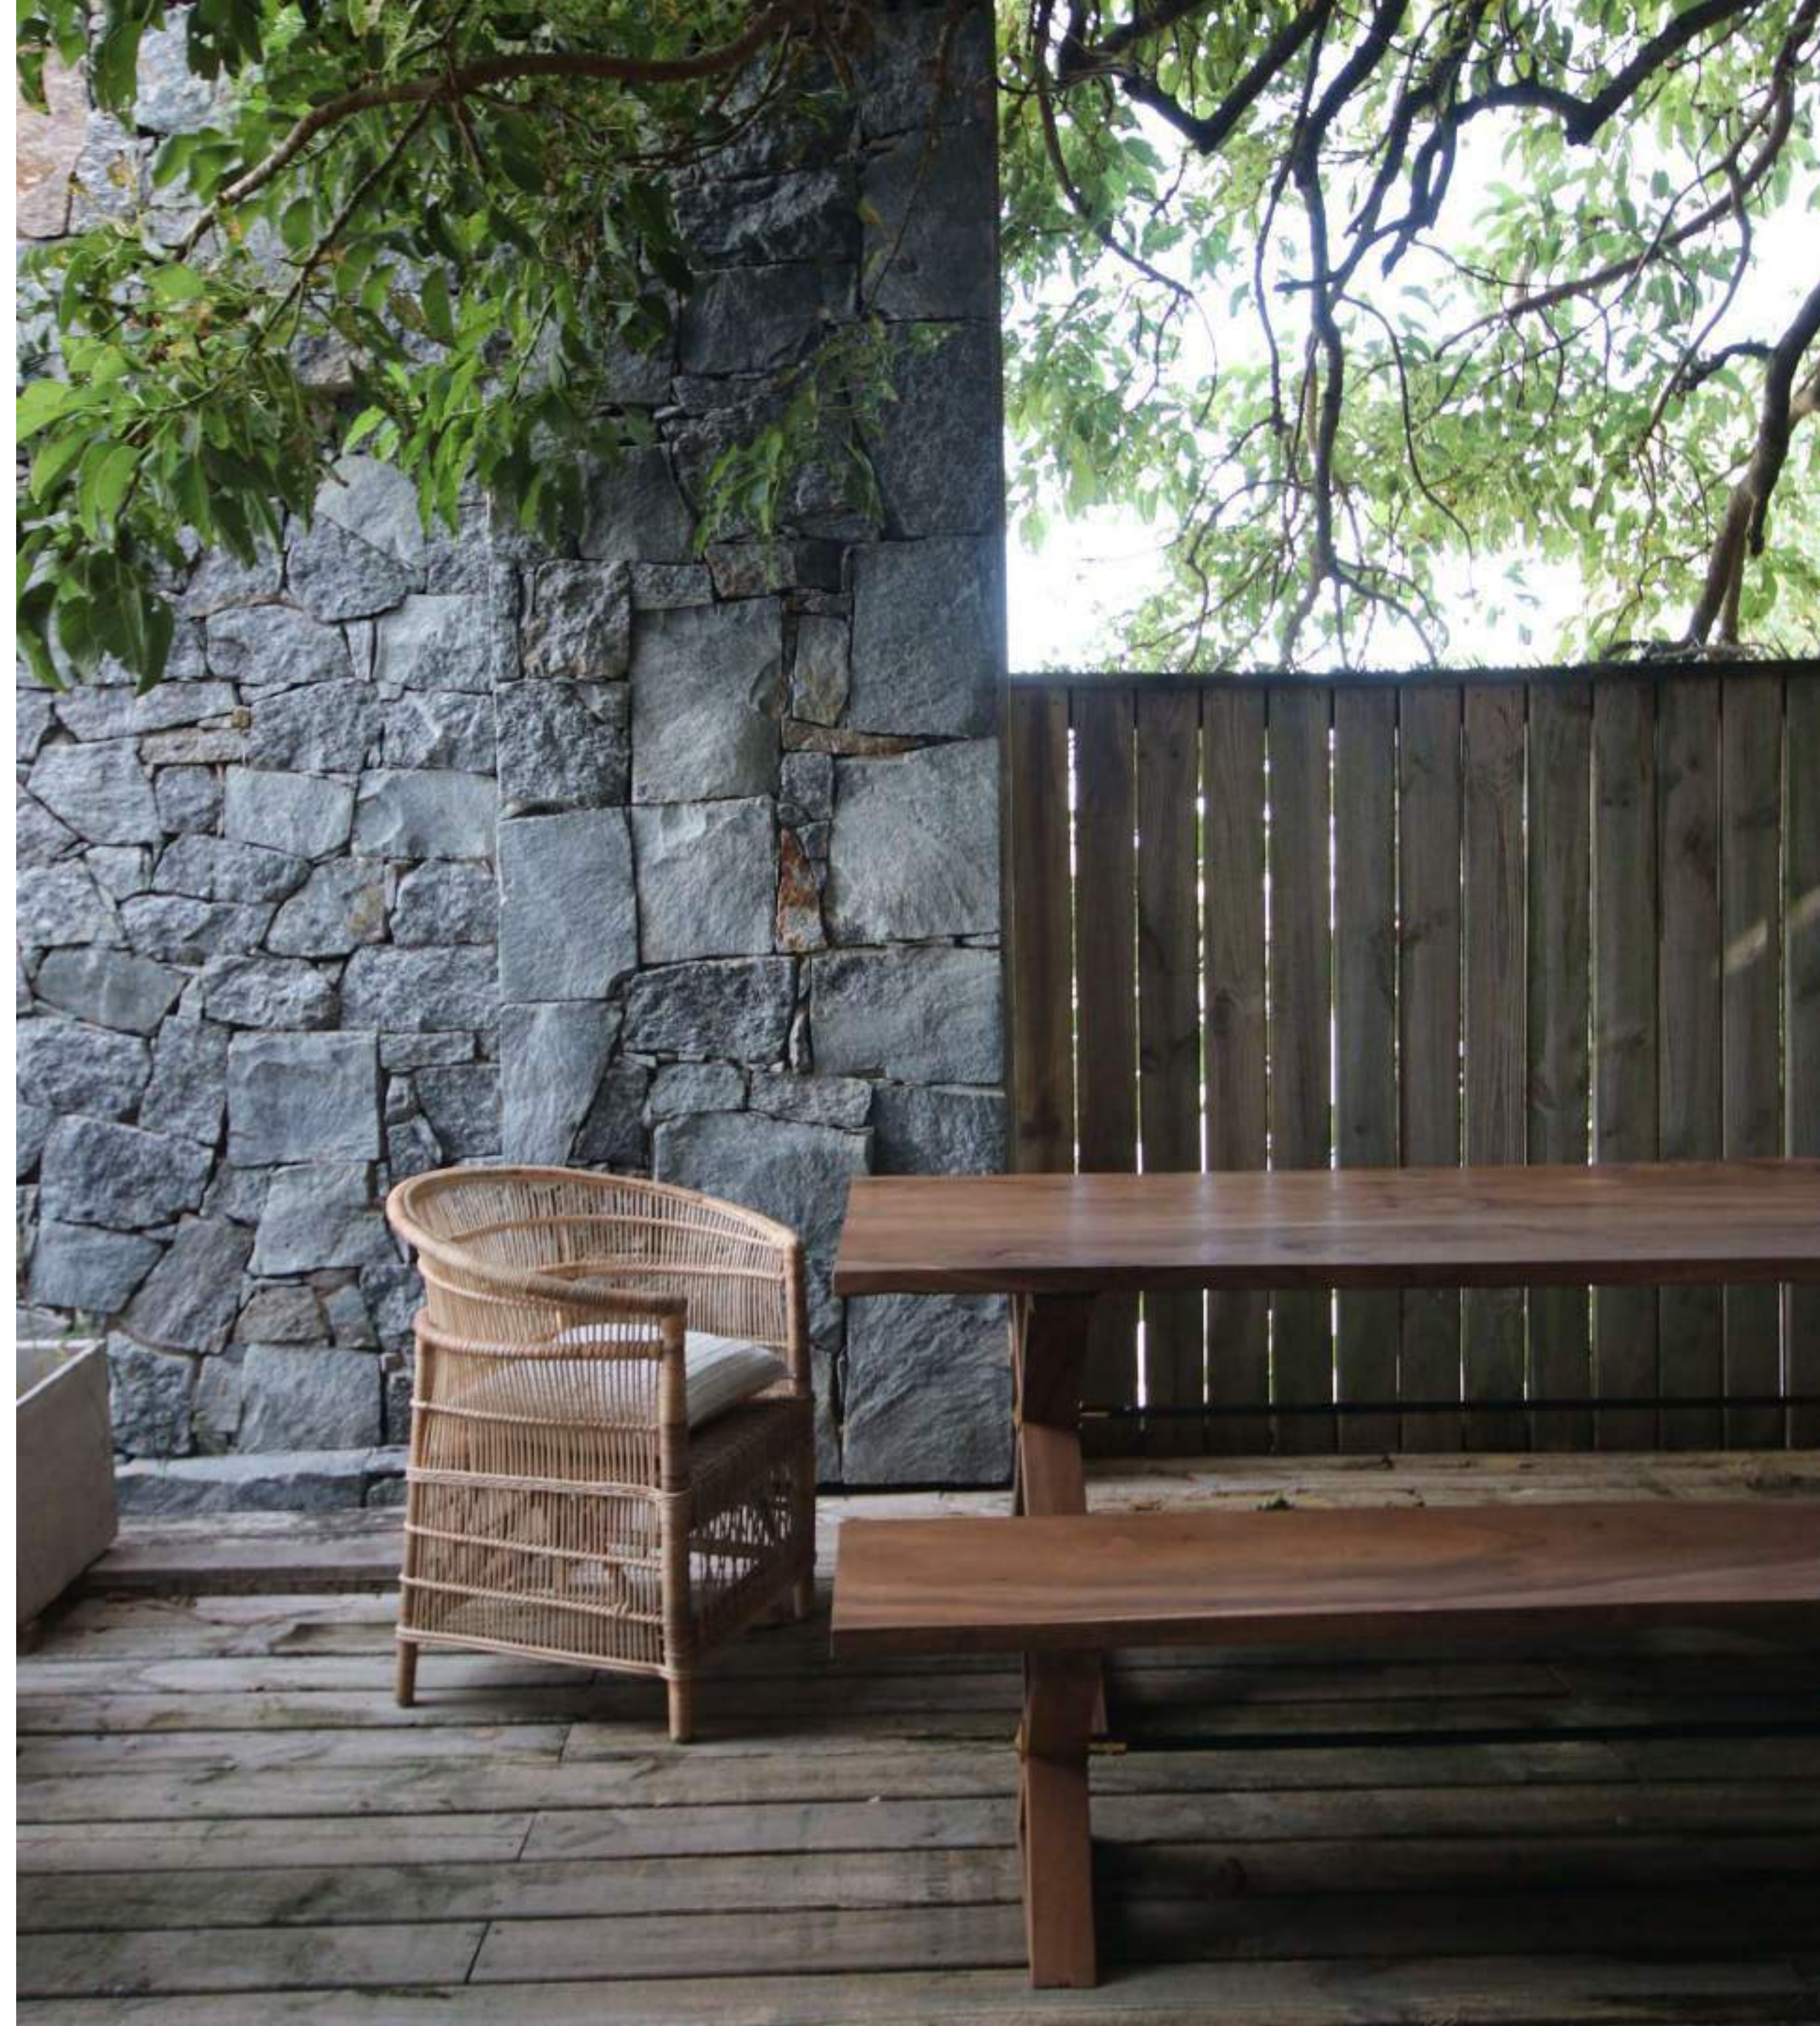

SILLA AFRIKA

Tipología: Silla

Origen: Importado

Materiales: Rattan natural

Medidas: 0,75 x 0,67 x 0,83 m

Uso: Semicubierto | Interior