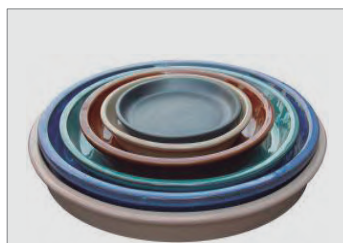

CERAMIC

CONCRETE

ST 3195

PALERMO BOWL

H 25 x Ø 35 cm \$ 8.600
 H 28 x Ø 45 cm \$ 20.100
 H 34 x Ø 55 cm \$ 37.400

TR 5001

ROUND PLATE

H 2.5 x Ø 24 cm \$ 3.400
 H 3 x Ø 32 cm \$ 4.100
 H 5 x Ø 42 cm \$ 8.700
 H 5 x Ø 45 cm \$ 10.600

ST 2027

BOWL

H 11 x Ø 30 cm \$ 14.300
 H 14 x Ø 40 cm \$ 28.400

HU 049612
 HU 047715
 HU 148330

RIVIERA HURRICANE

H 28 x Ø 15 cm \$ 9.600
 H 40 x Ø 20 cm \$ 11.400
 H 31 x Ø 22 cm \$ 13.500

TJ 3512

TROJAN