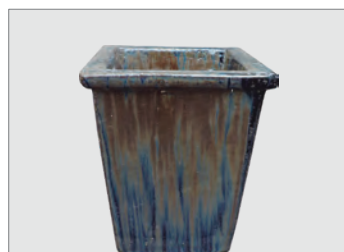

H 65 x Ø 35 cm	\$ 27.100
H 90 x Ø 45 cm	\$ 59.900

ST 3677

BROOKLYN

H 14 x Ø 18 cm	\$ 6.200
H 20 x Ø 27 cm	\$ 11.900
H 27 x Ø 38 cm	\$ 19.900
H 40 x Ø 54 cm	\$ 41.900

ST 3676

BROOKLYN TALL

H 35 x Ø 24 cm	\$ 9.990
H 50 x Ø 38 cm	\$ 31.500
H 64 x Ø 54 cm	\$ 56.600

TR 3780

EGG POT

H 21 x Ø 23 cm	\$ 4.800
H 27 x Ø 30 cm	\$ 11.200
H 34 x Ø 37 cm	\$ 15.500
H 47 x Ø 49 cm	\$ 30.900
H 61 x Ø 70 cm	\$ 63.700

ST 4930

PYRAMIDAL

H 68 x 35 x 35 cm	\$ 26.900
H 90 x 45 x 45 cm	\$ 62.800

ST 4707

PROVENCE SQUARE III

H 25 x 25 x 25 cm	\$ 7.700
H 37 x 32 x 32 cm	\$ 18.400
H 50 x 43 x 43 cm	\$ 25.900

ST 4702

PROVENCE SQUARE IV

H 62 x 30 x 30 cm	\$ 13.600
H 80 x 43 x 43 cm	\$ 30.900

coin vert

POTTERIES