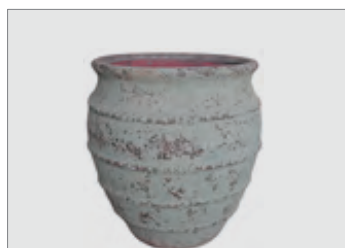

CERAMIC

CONCRETE

ST 3195

PALERMO BOWL

H 25 x Ø 35 cm \$ 8.600
 H 28 x Ø 45 cm \$ 20.100
 H 34 x Ø 55 cm \$ 37.400

TR 5001

ROUND PLATE

H 2.5 x Ø 24 cm \$ 3.400
 H 3 x Ø 32 cm \$ 4.100
 H 5 x Ø 42 cm \$ 8.700
 H 5 x Ø 45 cm \$ 10.600

ST 2027

BOWL

H 11 x Ø 30 cm \$ 14.300
 H 14 x Ø 40 cm \$ 28.400

HU 049612
 HU 047715
 HU 148330

RIVIERA HURRICANE

H 28 x Ø 15 cm \$ 9.600
 H 40 x Ø 20 cm \$ 11.400
 H 31 x Ø 22 cm \$ 13.500

TJ 3512

TROJAN