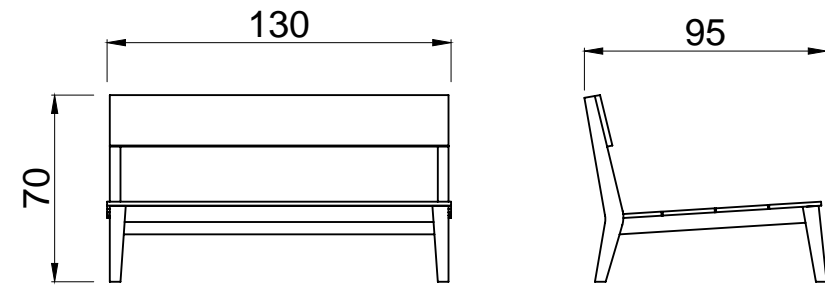

## LINEA SOLID

Tipología: Sillón | Mesa baja

Medidas:

Butacón central 3 cuerpos: 2,50 x 1,05 m

Butacón izquierdo / derecho: 2,50 x 1,05 m

Esquinero izquierdo / derecho: 2,50 x 1,05 m

Mesa baja: 1,50 x 0,70 x 0,35 m

### LINEA SOLID MODULOS COMBINADOS

SOLID CENTRAL

SOLID RIGHT + SOLID LEFT

SOLID CORNER LEFT + SOLID LEFT

SOLID RIGHT + SOLID CORNER RIGHT

**SOFIA 1 CUERPO**

**SOFIA 2 CUERPOS**

**SOFIA 3 CUERPOS**

## LINEA SOFIA

Tipología: Sillón

Medidas:

Butacón 1 cuerpo: 0,80 x 0,95 m

Butacón 2 cuerpos: 1,30 x 0,95 m

Butacón 3 cuerpos: 1,90 x 0,95 m

Butacón 4 cuerpos: 2,50 x 0,95 m

Mesa baja: 1,80 x 0,75 x 0,45 m