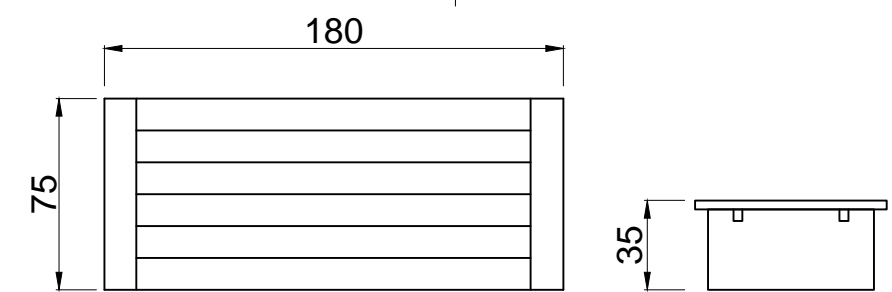

BANQUETA / MESA BAJA NEW JAVA

MESA BAJA NEW JAVA

LINEA JAVA

Tipología: Sillón | Mesa

Medidas:

Butacón 1 cuerpo: 1,05 x 1,02 m

Butacón 2 cuerpos: 1,75 x 1,02 m

Butacón 3 cuerpos: 2,10 x 1,02 m

Banqueta o mesa baja: 1,05 x 1,05 x 0,25 m

Mesa baja: 1,80 x 0,75 x 0,35 m

Origen: Nacional

Materiales: Hardwood

Terminación: Natural (A elección del cliente)

Tapizado: Elección del cliente

Uso: Exterior | Semicubierto | Interior

Hecho por manos artesanas expertas, con tecnología de vanguardia, con madera dura especial para exterior.