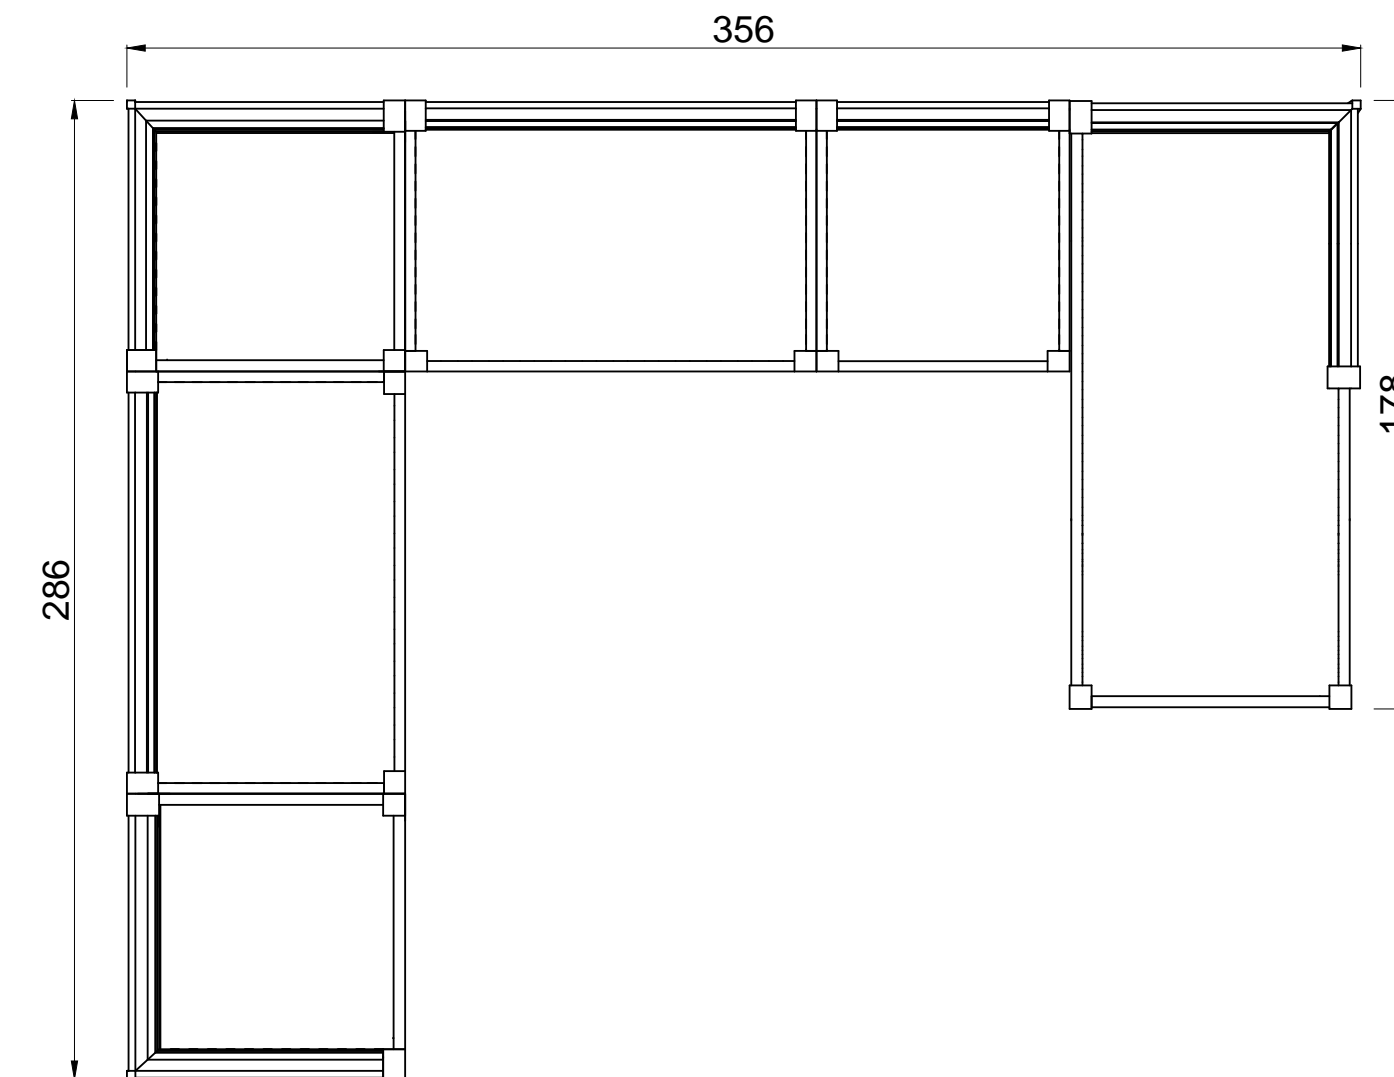

LINEA AZURRA

Tipología: Sillón | Camastro

Medidas:

Sillón 1 cuerpo: 0,86 x 0,78 m

Sillón 2 cuerpos: 1,46 x 0,78 m

Sillón 3 cuerpos: 2,06 x 0,78 m

Sillón 4 cuerpos: 2,60 x 0,83 m

Esquinero 1 cuerpo: 0,78 x 0,78 m

Esquinero 3 cuerpos: 1,91 x 0,78

Butacón 1 cuerpo: 0,70 x 0,78 m

Butacón 2 cuerpos: 1,30 x 0,78 m

Chaise Longue: 1,78 x 0,78 m

Banqueta sin respaldo: 1,46 x 0,70 m

Camastro: 1,67 x 1,29 m

Origen: Nacional

Materiales: Hardwood

Terminación: Natural | Campagnard #1 (A elección del cliente)

Tapizado: Elección del cliente

Uso: Exterior | Semicubierto | Interior

ESQUINEROS + BUTACONES + CHAISE LONGUE