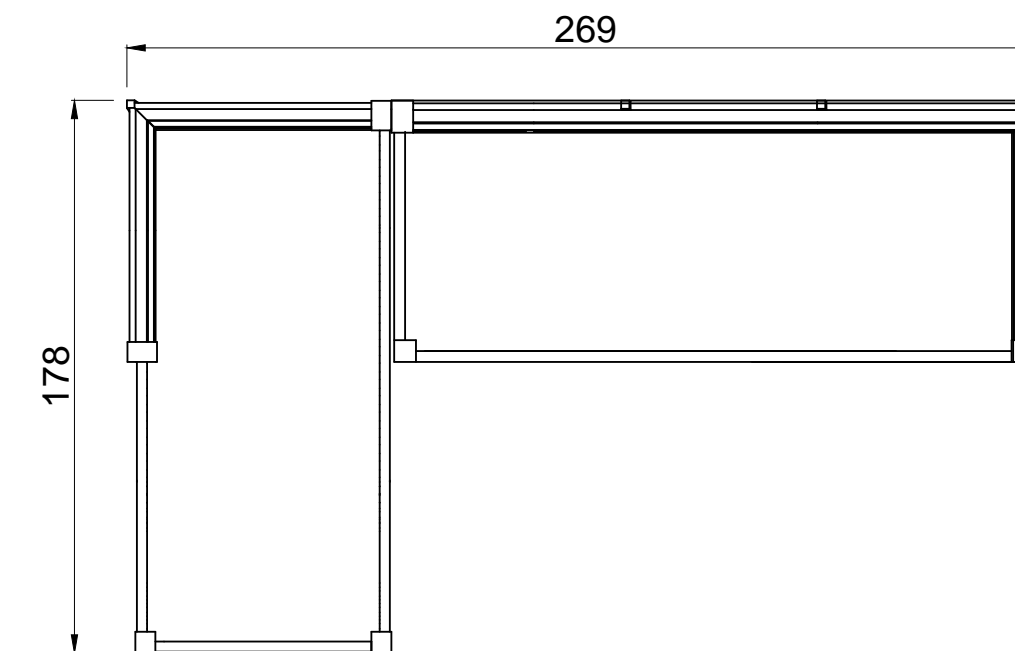

CHAISE LONGUE + ESQUINERO