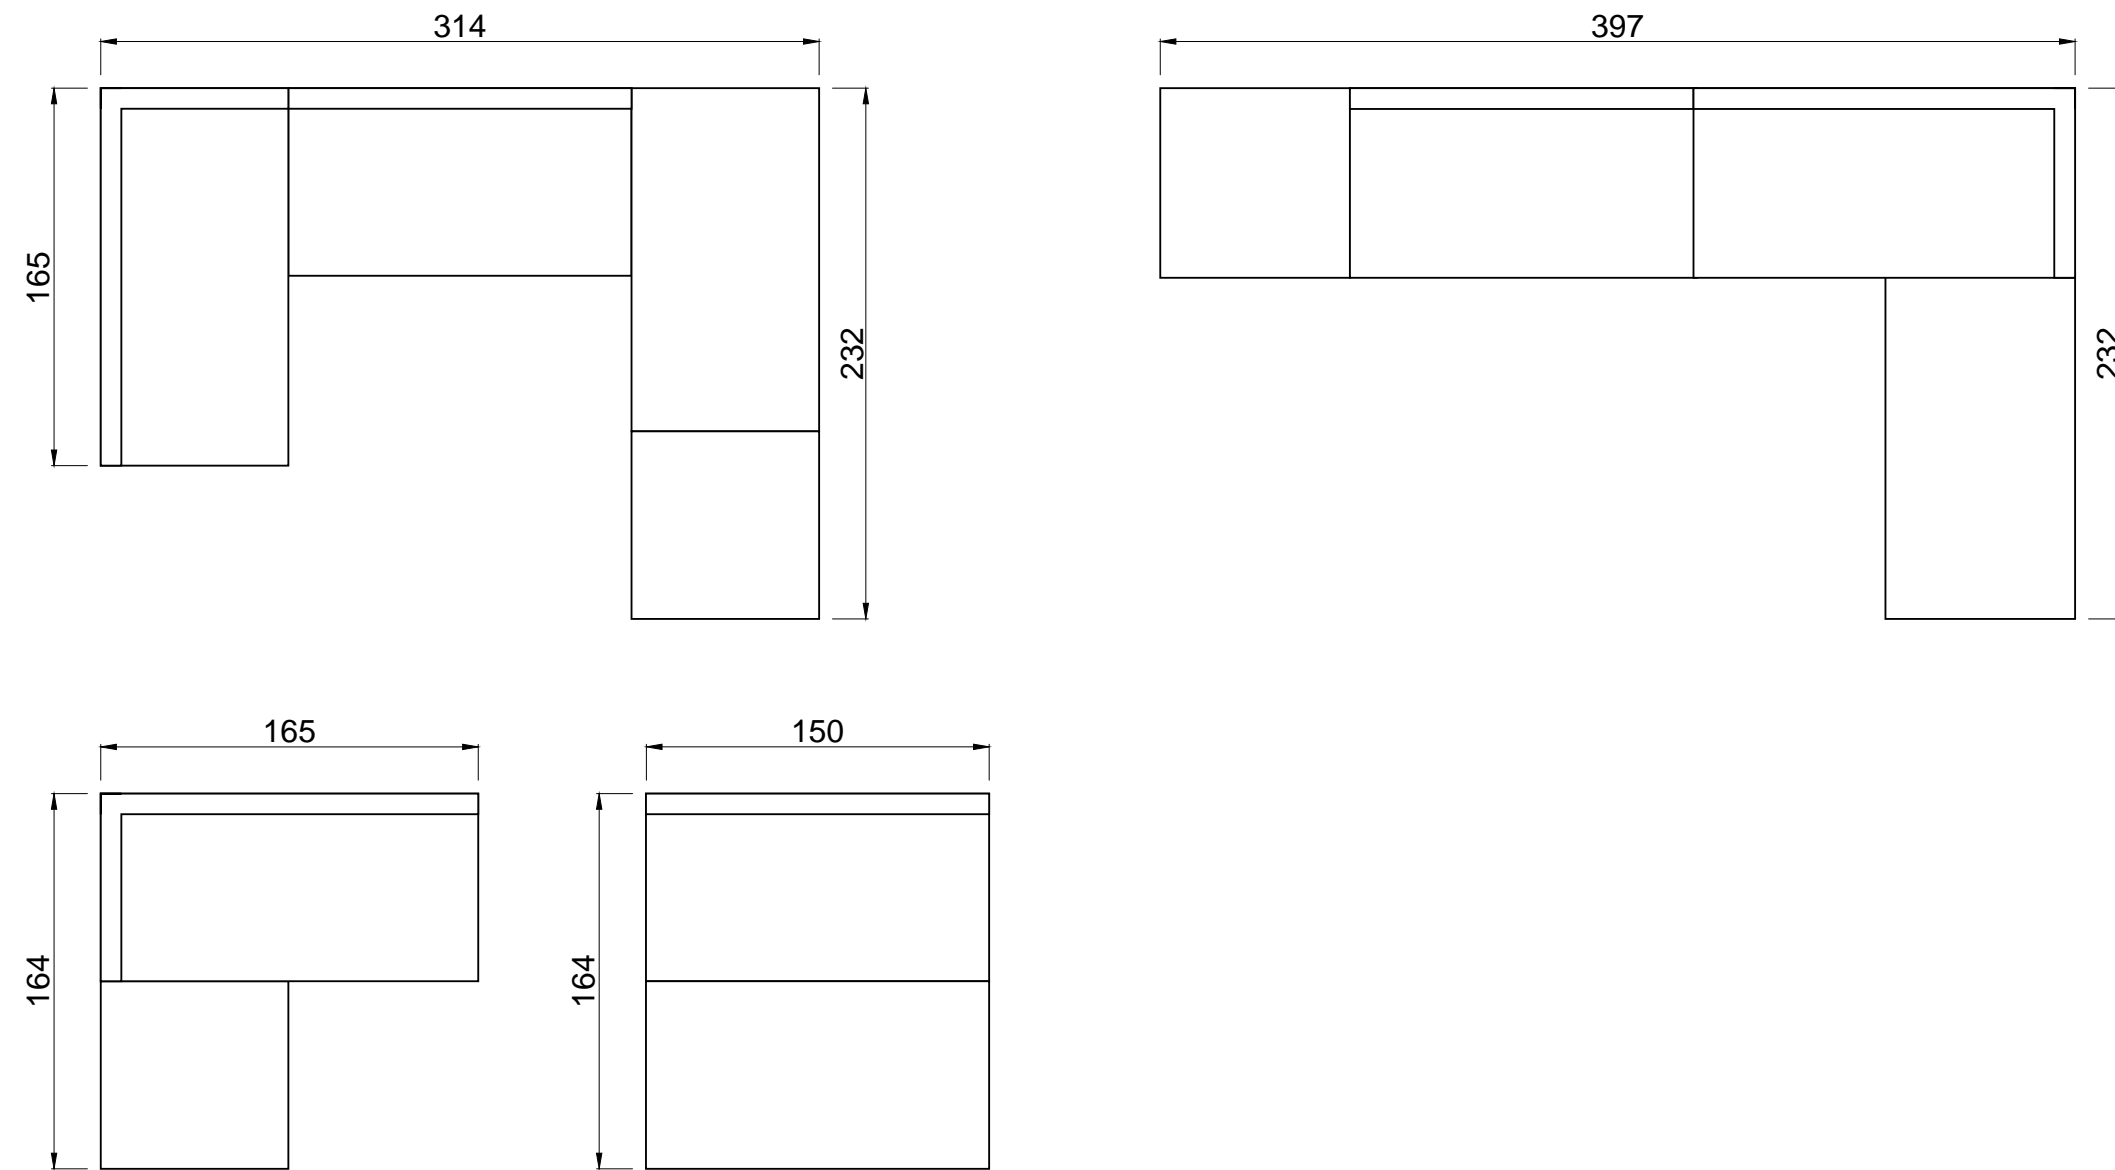

LINEA NEW CINTA MODULOS COMBINADOS

LINEA NEW CINTA

Tipología: Sillón

Medidas:

Butacón 2 cuerpos: 1,50 x 0,82 m

Esquinero 2 cuerpos: 1,65 x 0,82 m

Banqueta rectangular: 1,50 x 0,82 m

Banqueta cuadrada: 0,82 x 0,82 m

Origen: Importado

Materiales: Aluminio

Tapizado: Incluido

Uso: Exterior | Semicubierto | Interior