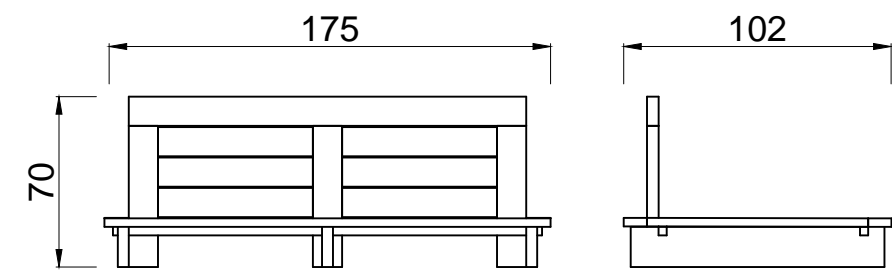

JAVA 2 CUERPOS