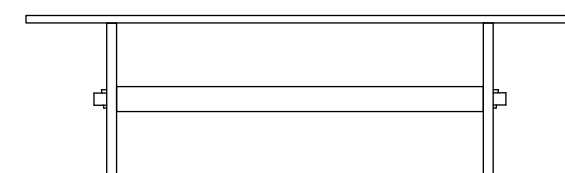

MESA SOFIA INDUSTRIAL

Tipología: Mesa

Configuración: Tapa Sofía | Base Industrial

Medidas: 2,40 x 1,20 m ~ extensible a 3,00 m (versión importada)

Materiales: Teka | Hardwood

Terminación: Natural (A elección del cliente)

Origen: Importado | Nacional

Uso: Exterior | Semicubierto | Interior

Hecho por manos artesanas expertas, con tecnología de vanguardia, con madera dura especial para exterior.

La tapa Sofía también puede combinarse con las siguientes bases hechas en madera (tenemos además alternativas de bases en aluminio) y puede llevar las siguientes terminaciones. Consultar para más información.

NATURAL