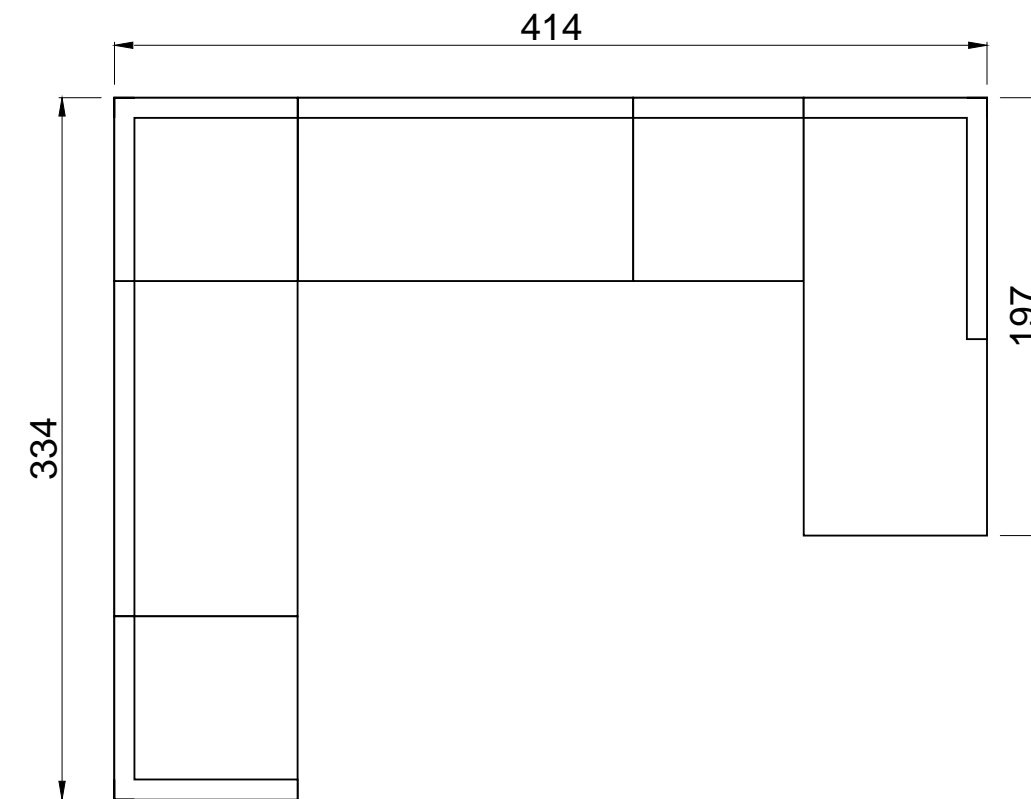

LINEA CINTA

Tipología: Sillón

Medidas:

Sillón 1 cuerpo: 0,94 x 0,87 m

Sillón 2 cuerpos: 1,74 x 0,87 m

Sillón 3 cuerpos: 2,04 x 0,87 m

Esquinero 1 cuerpo: 0,87 x 0,87 m

Esquinero 2 cuerpos: 1,67 x 0,87 m

Esquinero 3 cuerpos: 1,97 x 0,87 m

Chaise Longue: 1,97 x 0,87 m

Butacón 1 cuerpo: 0,80 x 0,87 m

Butacón 2 cuerpos: 1,60 x 0,87 m

Mesa baja: 1,35 x 0,70 x 0,45 m

Materiales: Aluminio

Color: Blanco (A elección del cliente)

Tapizado: Elección del cliente

Origen: Nacional

Uso: Exterior | Semicubierto | Interior

LINEA CINTA MODULOS COMBINADOS

ESQUINEROS + BUTACONES + CHAISE LONGUE