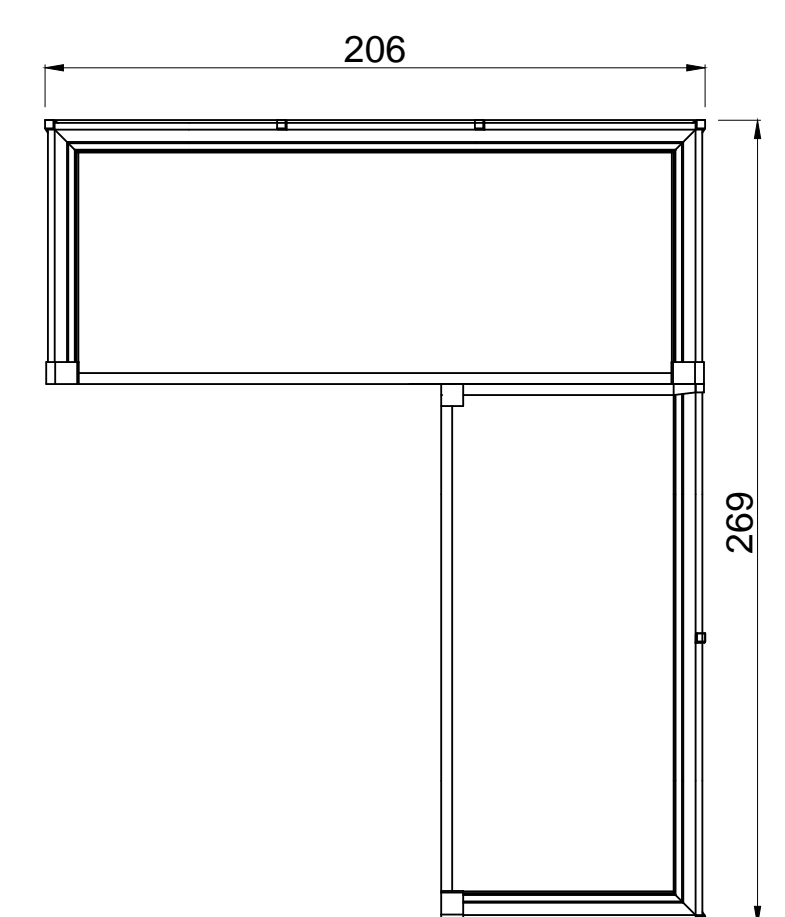

SILLON + ESQUINERO