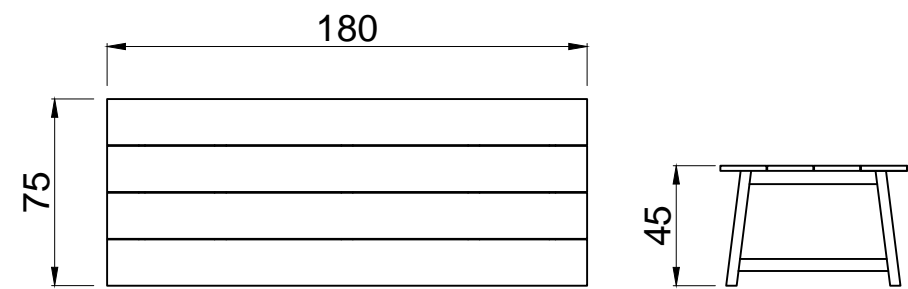

## LINEA SOLID

Tipología: Sillón | Mesa baja

Medidas:

Butacón central 3 cuerpos: 2,50 x 1,05 m

Butacón izquierdo / derecho: 2,50 x 1,05 m

Esquinero izquierdo / derecho: 2,50 x 1,05 m

Mesa baja: 1,50 x 0,70 x 0,35 m

### LINEA SOLID MODULOS COMBINADOS

SOLID CENTRAL

SOLID RIGHT + SOLID LEFT

SOLID CORNER LEFT + SOLID LEFT

SOLID RIGHT + SOLID CORNER RIGHT

**SOFIA 1 CUERPO**

**SOFIA 2 CUERPOS**

**SOFIA 3 CUERPOS**

## LINEA SOFIA

Tipología: Sillón

Medidas:

Butacón 1 cuerpo: 0,80 x 0,95 m

Butacón 2 cuerpos: 1,30 x 0,95 m

Butacón 3 cuerpos: 1,90 x 0,95 m

Butacón 4 cuerpos: 2,50 x 0,95 m

Mesa baja: 1,80 x 0,75 x 0,45 m