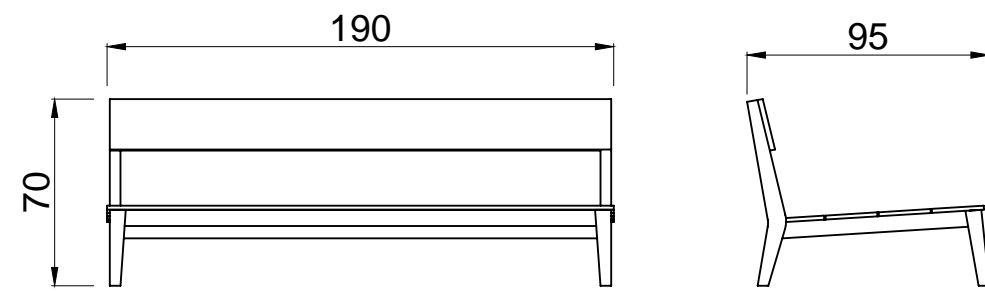

## LINEA SOLID

Tipología: Sillón | Mesa baja

Medidas:

Butacón central 3 cuerpos: 2,50 x 1,05 m

Butacón izquierdo / derecho: 2,50 x 1,05 m

Esquinero izquierdo / derecho: 2,50 x 1,05 m

Mesa baja: 1,50 x 0,70 x 0,35 m

### LINEA SOLID MODULOS COMBINADOS

SOLID CENTRAL

SOLID RIGHT + SOLID LEFT

SOLID CORNER LEFT + SOLID LEFT

SOLID RIGHT + SOLID CORNER RIGHT

**SOFIA 1 CUERPO**

**SOFIA 2 CUERPOS**

**SOFIA 3 CUERPOS**

## LINEA SOFIA

Tipología: Sillón

Medidas:

Butacón 1 cuerpo: 0,80 x 0,95 m

Butacón 2 cuerpos: 1,30 x 0,95 m

Butacón 3 cuerpos: 1,90 x 0,95 m

Butacón 4 cuerpos: 2,50 x 0,95 m

Mesa baja: 1,80 x 0,75 x 0,45 m