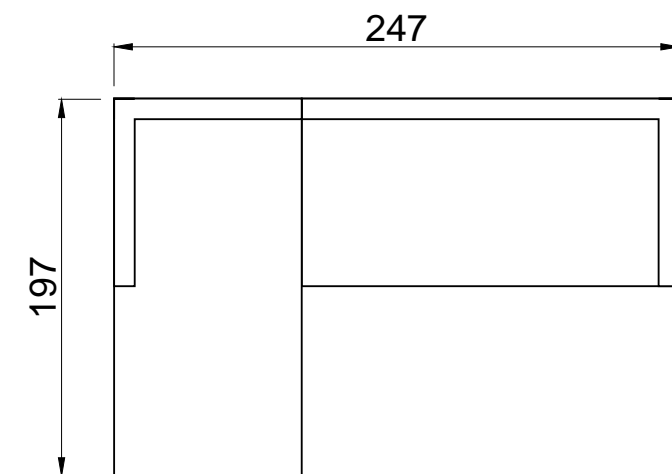

CHAISE LONGUE + ESQUINERO