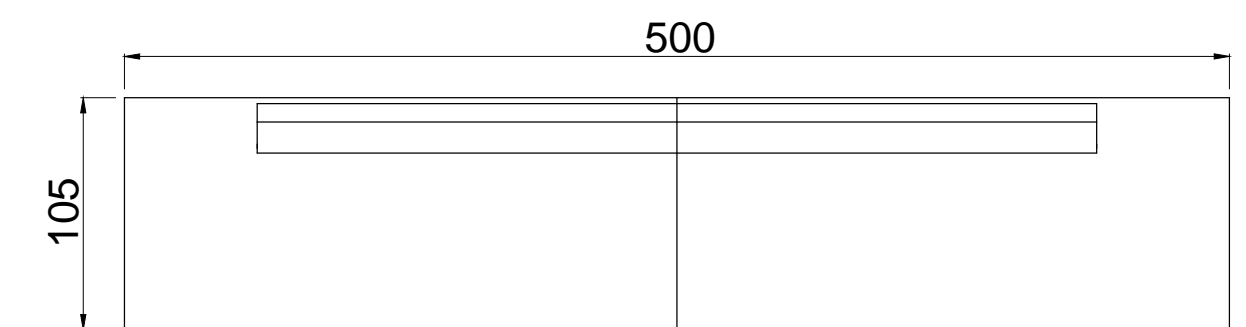

SOLID RIGHT + SOLID LEFT