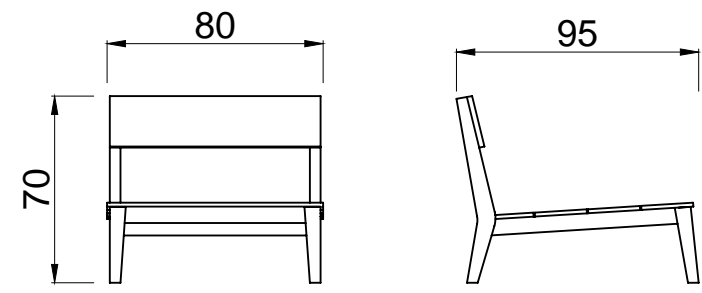

## LINEA SOLID

Tipología: Sillón | Mesa baja

Medidas:

Butacón central 3 cuerpos: 2,50 x 1,05 m

Butacón izquierdo / derecho: 2,50 x 1,05 m

Esquinero izquierdo / derecho: 2,50 x 1,05 m

Mesa baja: 1,50 x 0,70 x 0,35 m

### LINEA SOLID MODULOS COMBINADOS

SOLID CENTRAL

SOLID RIGHT + SOLID LEFT

SOLID CORNER LEFT + SOLID LEFT

SOLID RIGHT + SOLID CORNER RIGHT

**SOFIA 1 CUERPO**

**SOFIA 2 CUERPOS**

**SOFIA 3 CUERPOS**

## LINEA SOFIA

Tipología: Sillón

Medidas:

Butacón 1 cuerpo: 0,80 x 0,95 m

Butacón 2 cuerpos: 1,30 x 0,95 m

Butacón 3 cuerpos: 1,90 x 0,95 m

Butacón 4 cuerpos: 2,50 x 0,95 m

Mesa baja: 1,80 x 0,75 x 0,45 m