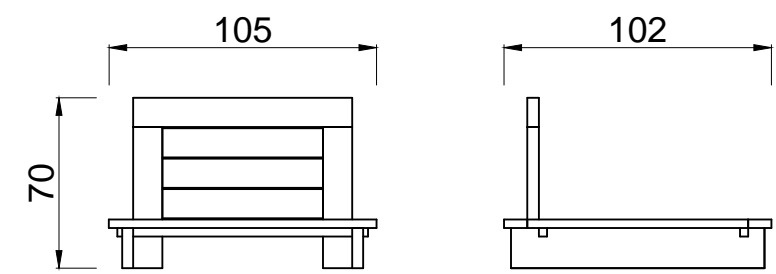

LINEA JAVA

Tipología: Sillón | Mesa

Medidas:

Butacón 1 cuerpo: 1,05 x 1,02 m

Butacón 2 cuerpos: 1,75 x 1,02 m

Butacón 3 cuerpos: 2,10 x 1,02 m

Banqueta o mesa baja: 1,05 x 1,05 x 0,25 m

Mesa baja: 1,80 x 0,75 x 0,35 m

Origen: Nacional

Materiales: Hardwood

Terminación: Natural (A elección del cliente)

Tapizado: Elección del cliente

Uso: Exterior | Semicubierto | Interior

Hecho por manos artesanas expertas, con tecnología de vanguardia, con madera dura especial para exterior.