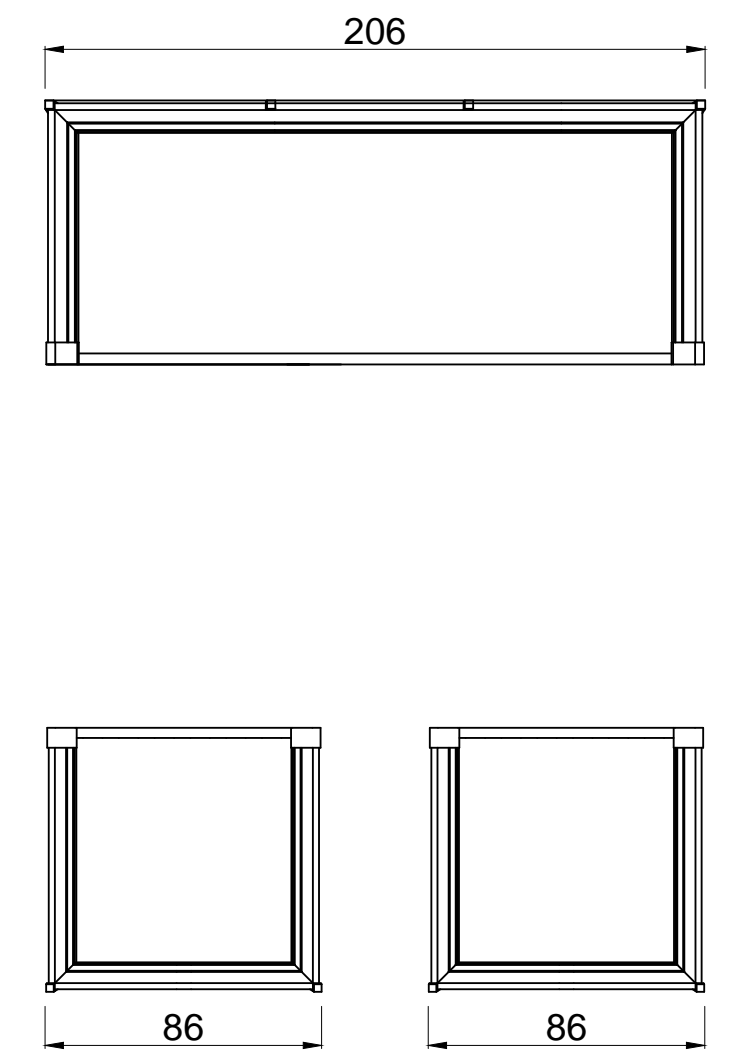

LINEA AZURRA MODULOS COMBINADOS

LINEA AZURRA

Tipología: Sillón | Camastro

Medidas:

Sillón 1 cuerpo: 0,86 x 0,78 m

Sillón 2 cuerpos: 1,46 x 0,78 m

Sillón 3 cuerpos: 2,06 x 0,78 m

Sillón 4 cuerpos: 2,60 x 0,83 m

Esquinero 1 cuerpo: 0,78 x 0,78 m

Esquinero 3 cuerpos: 1,91 x 0,78

Butacón 1 cuerpo: 0,70 x 0,78 m

Butacón 2 cuerpos: 1,30 x 0,78 m

Chaise Longue: 1,78 x 0,78 m

Banqueta sin respaldo: 1,46 x 0,70 m

Camastro: 1,67 x 1,29 m

Origen: Nacional

Materiales: Hardwood

Terminación: Natural | Campagnard #1 (A elección del cliente)

Tapizado: Elección del cliente

Uso: Exterior | Semicubierto | Interior

SILLONES