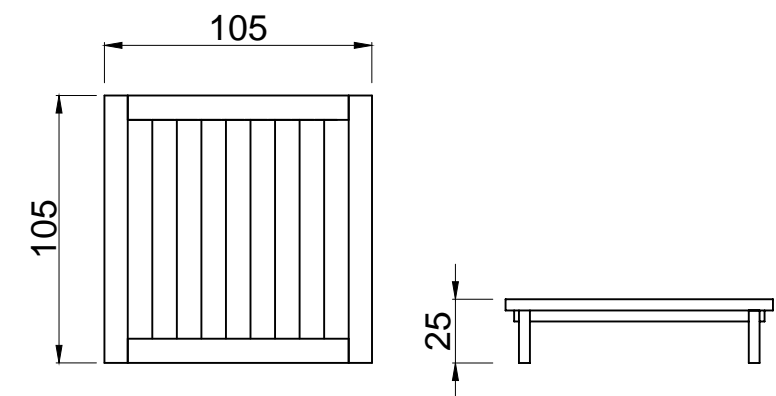

LINEA JAVA

Tipología: Sillón | Mesa

Medidas:

Butacón 1 cuerpo: 1,05 x 1,02 m

Butacón 2 cuerpos: 1,75 x 1,02 m

Butacón 3 cuerpos: 2,10 x 1,02 m

Banqueta o mesa baja: 1,05 x 1,05 x 0,25 m

Mesa baja: 1,80 x 0,75 x 0,35 m

Origen: Nacional

Materiales: Hardwood

Terminación: Natural (A elección del cliente)

Tapizado: Elección del cliente

Uso: Exterior | Semicubierto | Interior

Hecho por manos artesanas expertas, con tecnología de vanguardia, con madera dura especial para exterior.