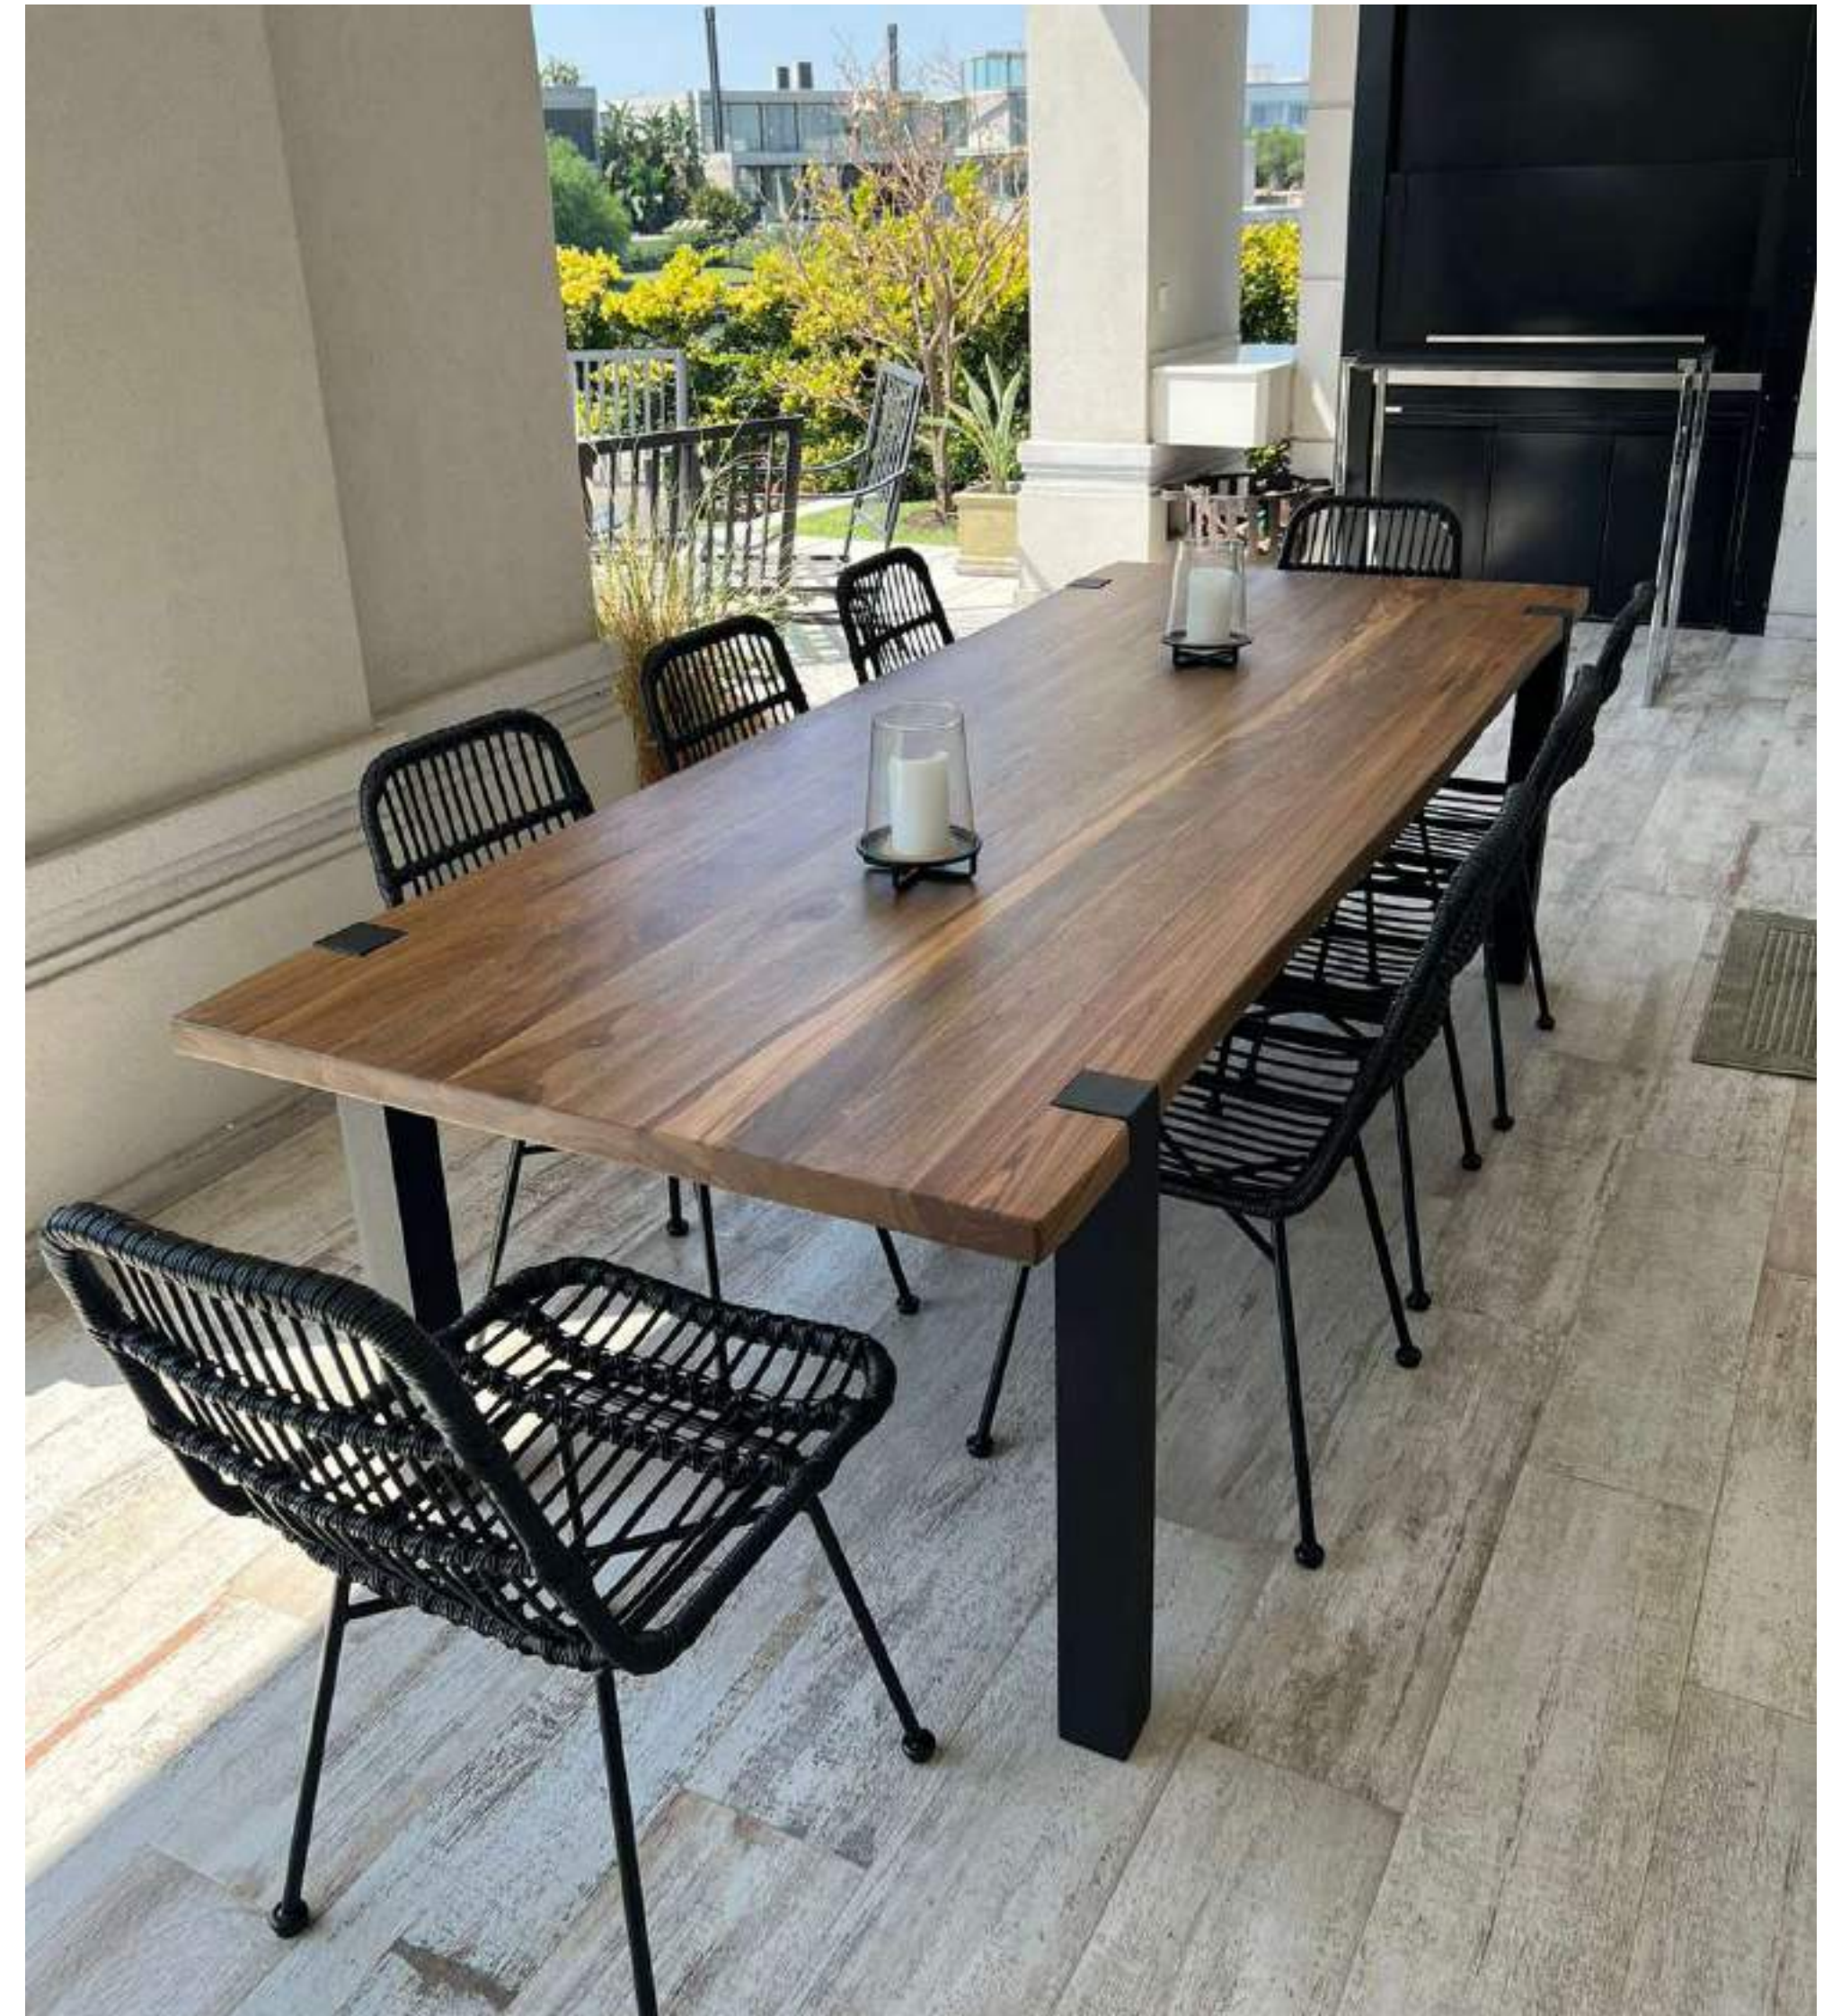

## MESA TOSCANA

Tipología: Mesa

Medidas: 2,60 x 1,00 m

Origen: Nacional

Materiales: Aluminio y Hardwood

Uso: Semicubierto | Interior