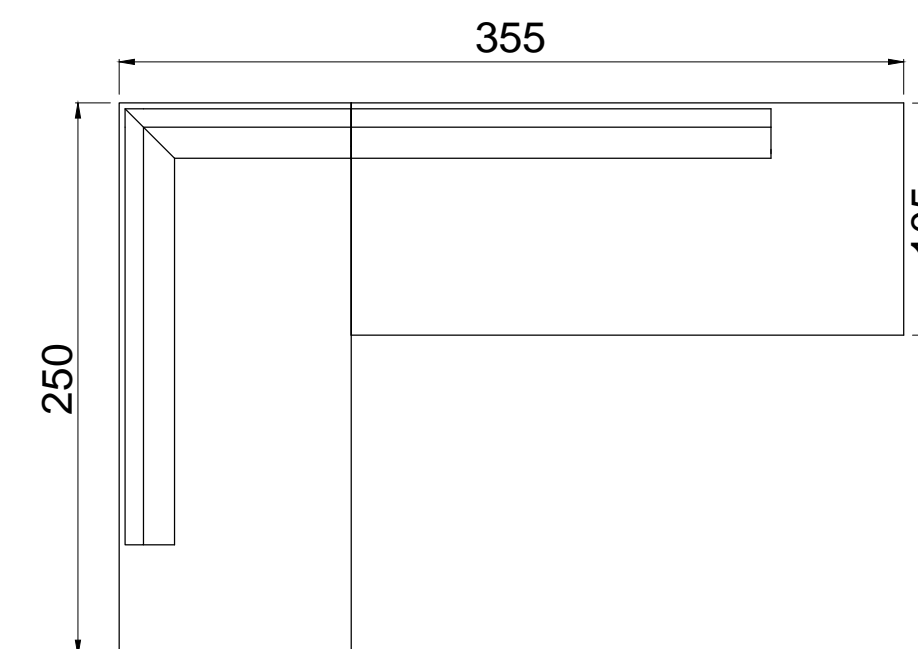

SOLID CORNER LEFT + SOLID LEFT