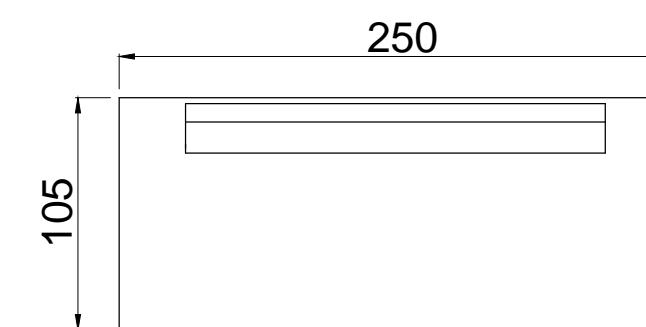

LINEA SOLID MODULOS COMBINADOS

SOLID CENTRAL