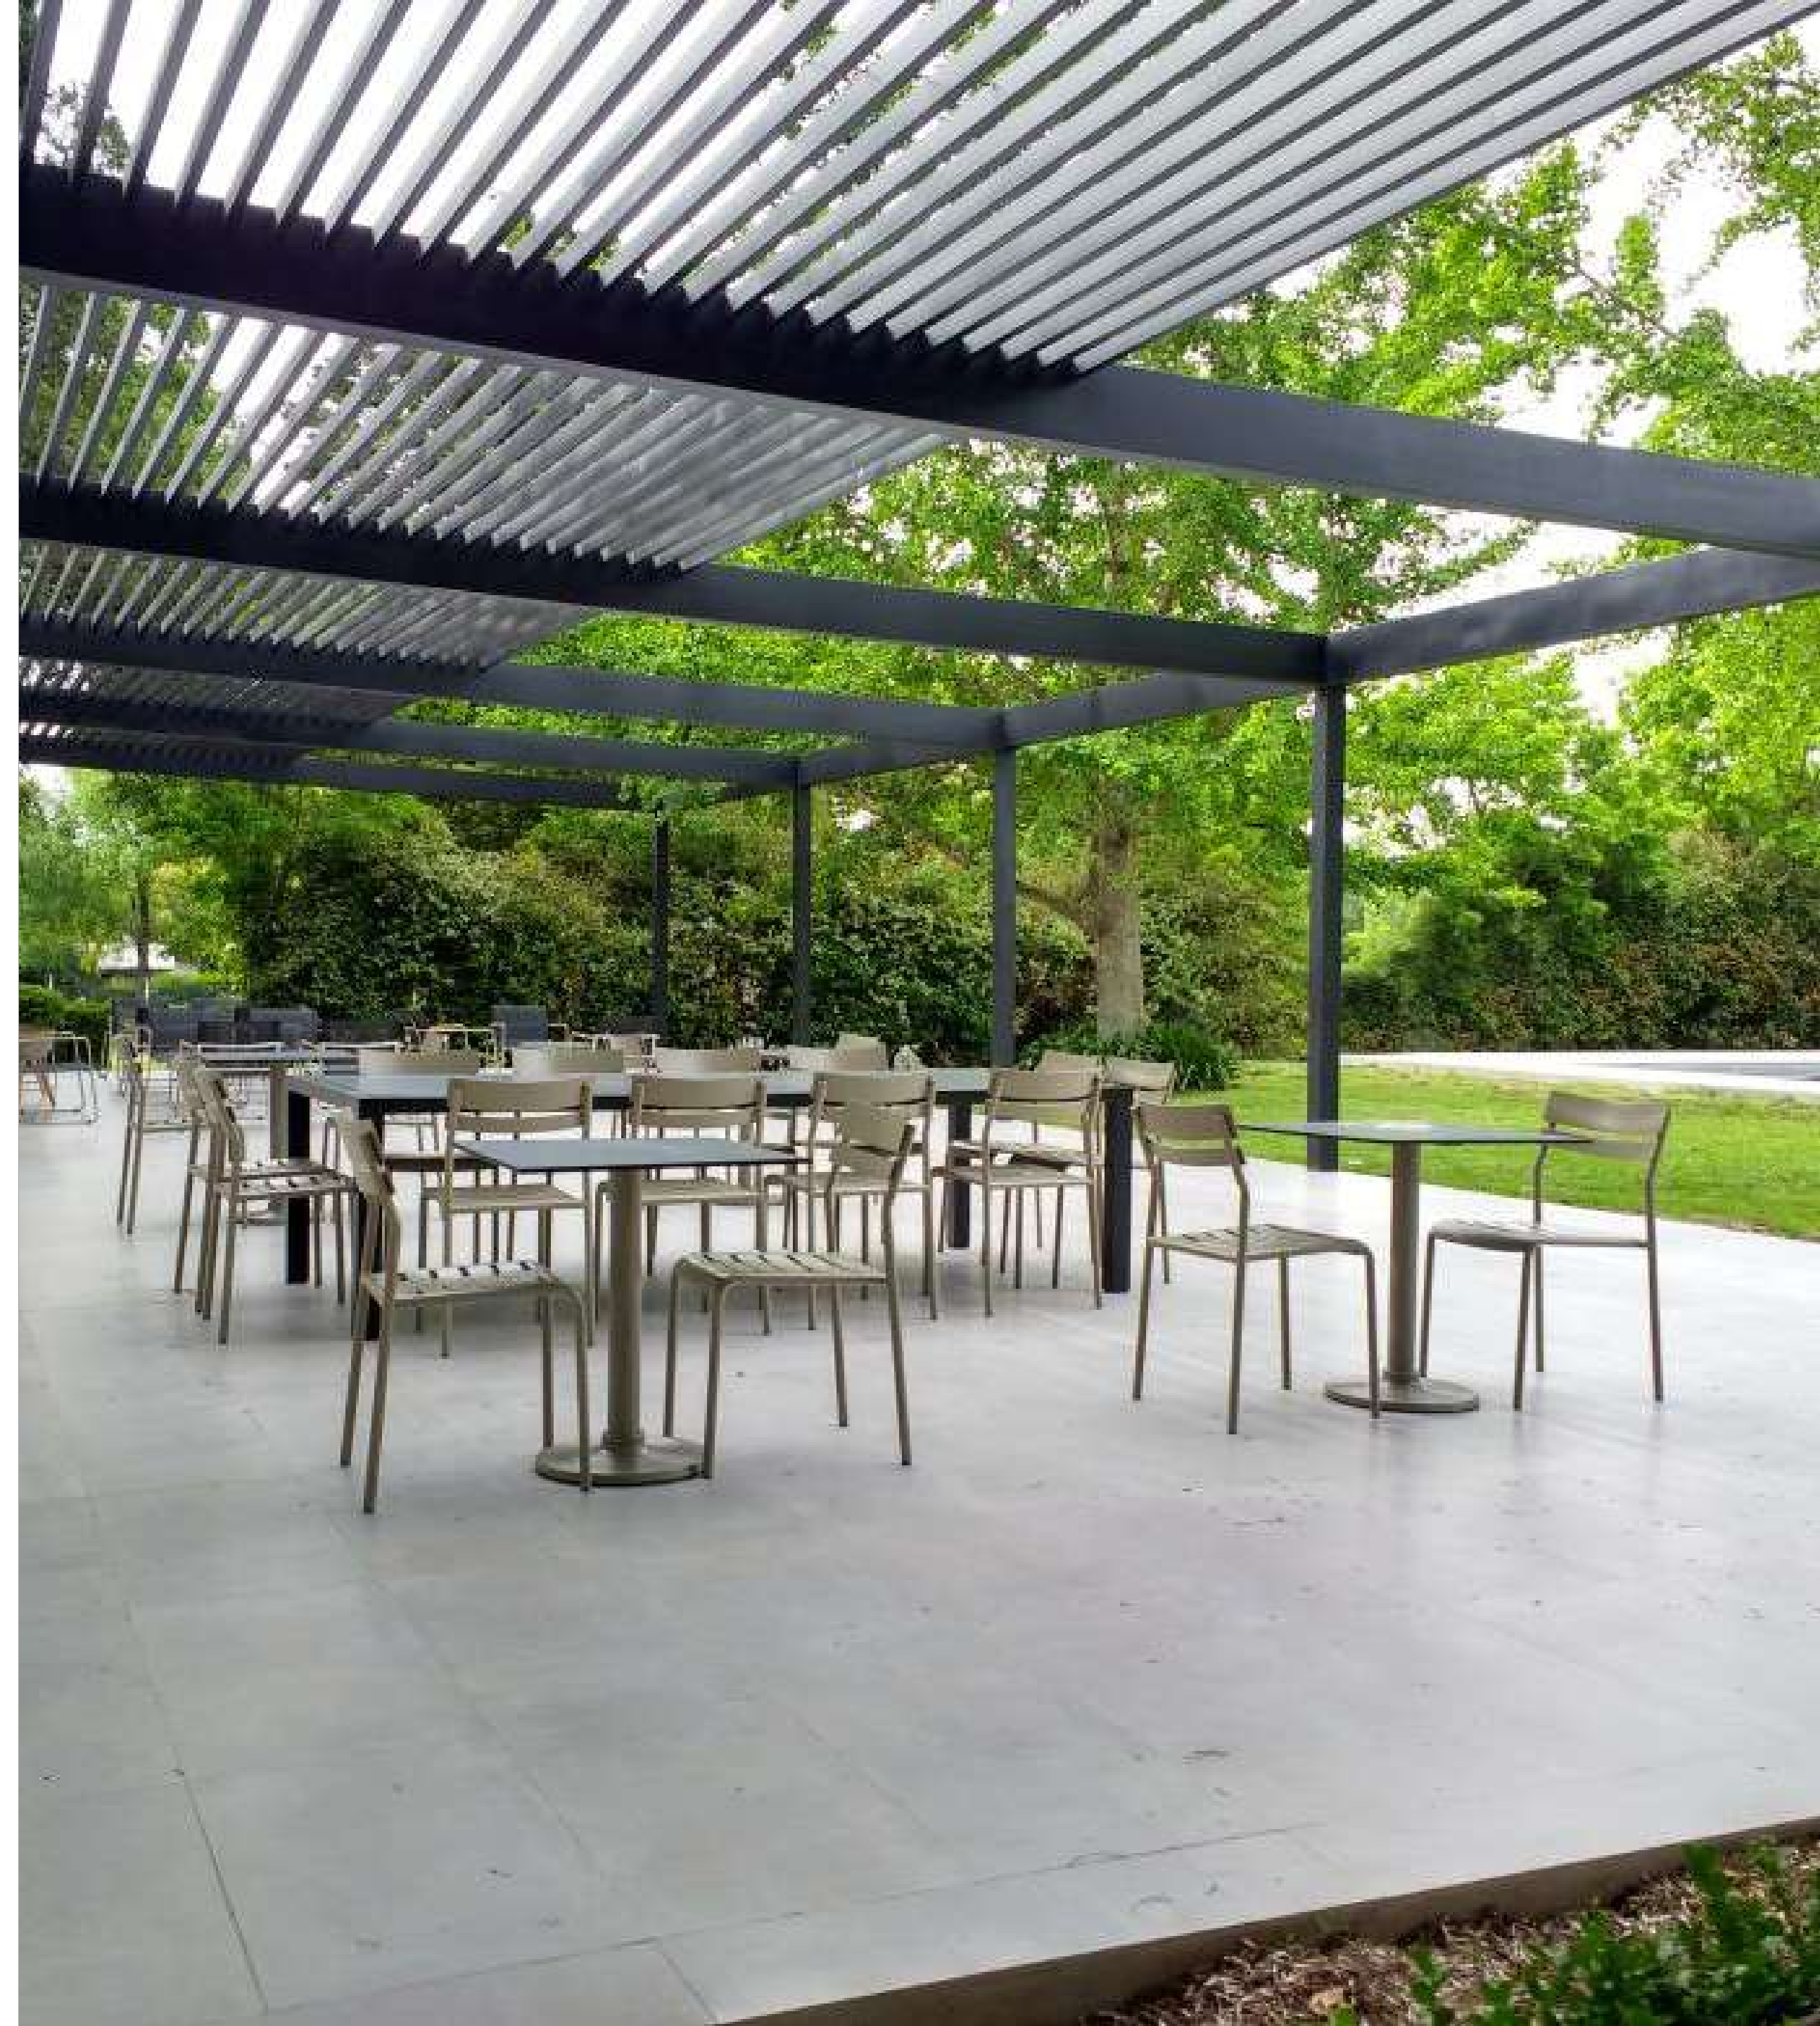

MESA CLARISIMO

Tipología: Mesa

Configuración: Tapa Fenólico compacto | Base Clarisimo

Origen: Nacional

Materiales: Aluminio y Fenólico compacto

Color: Champagne con Negro (A elección del cliente)

Uso: Exterior | Semicubierto | Interior

OTRAS MESAS O BASES EN ALUMINIO

Ø0,64 x 0,72 m

Ø0,60 x 0,72 m

Ø0,60-0,80 x 0,72 m

Ø0,68 x 0,75 m

Ø0,60-0,80 x 0,75 m