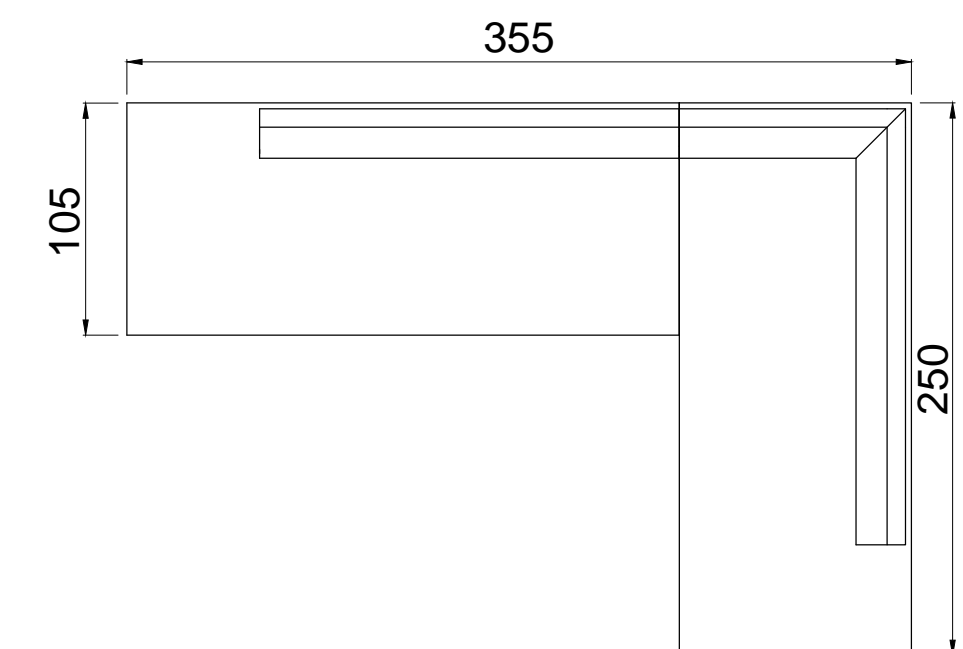

SOLID RIGHT + SOLID CORNER RIGHT