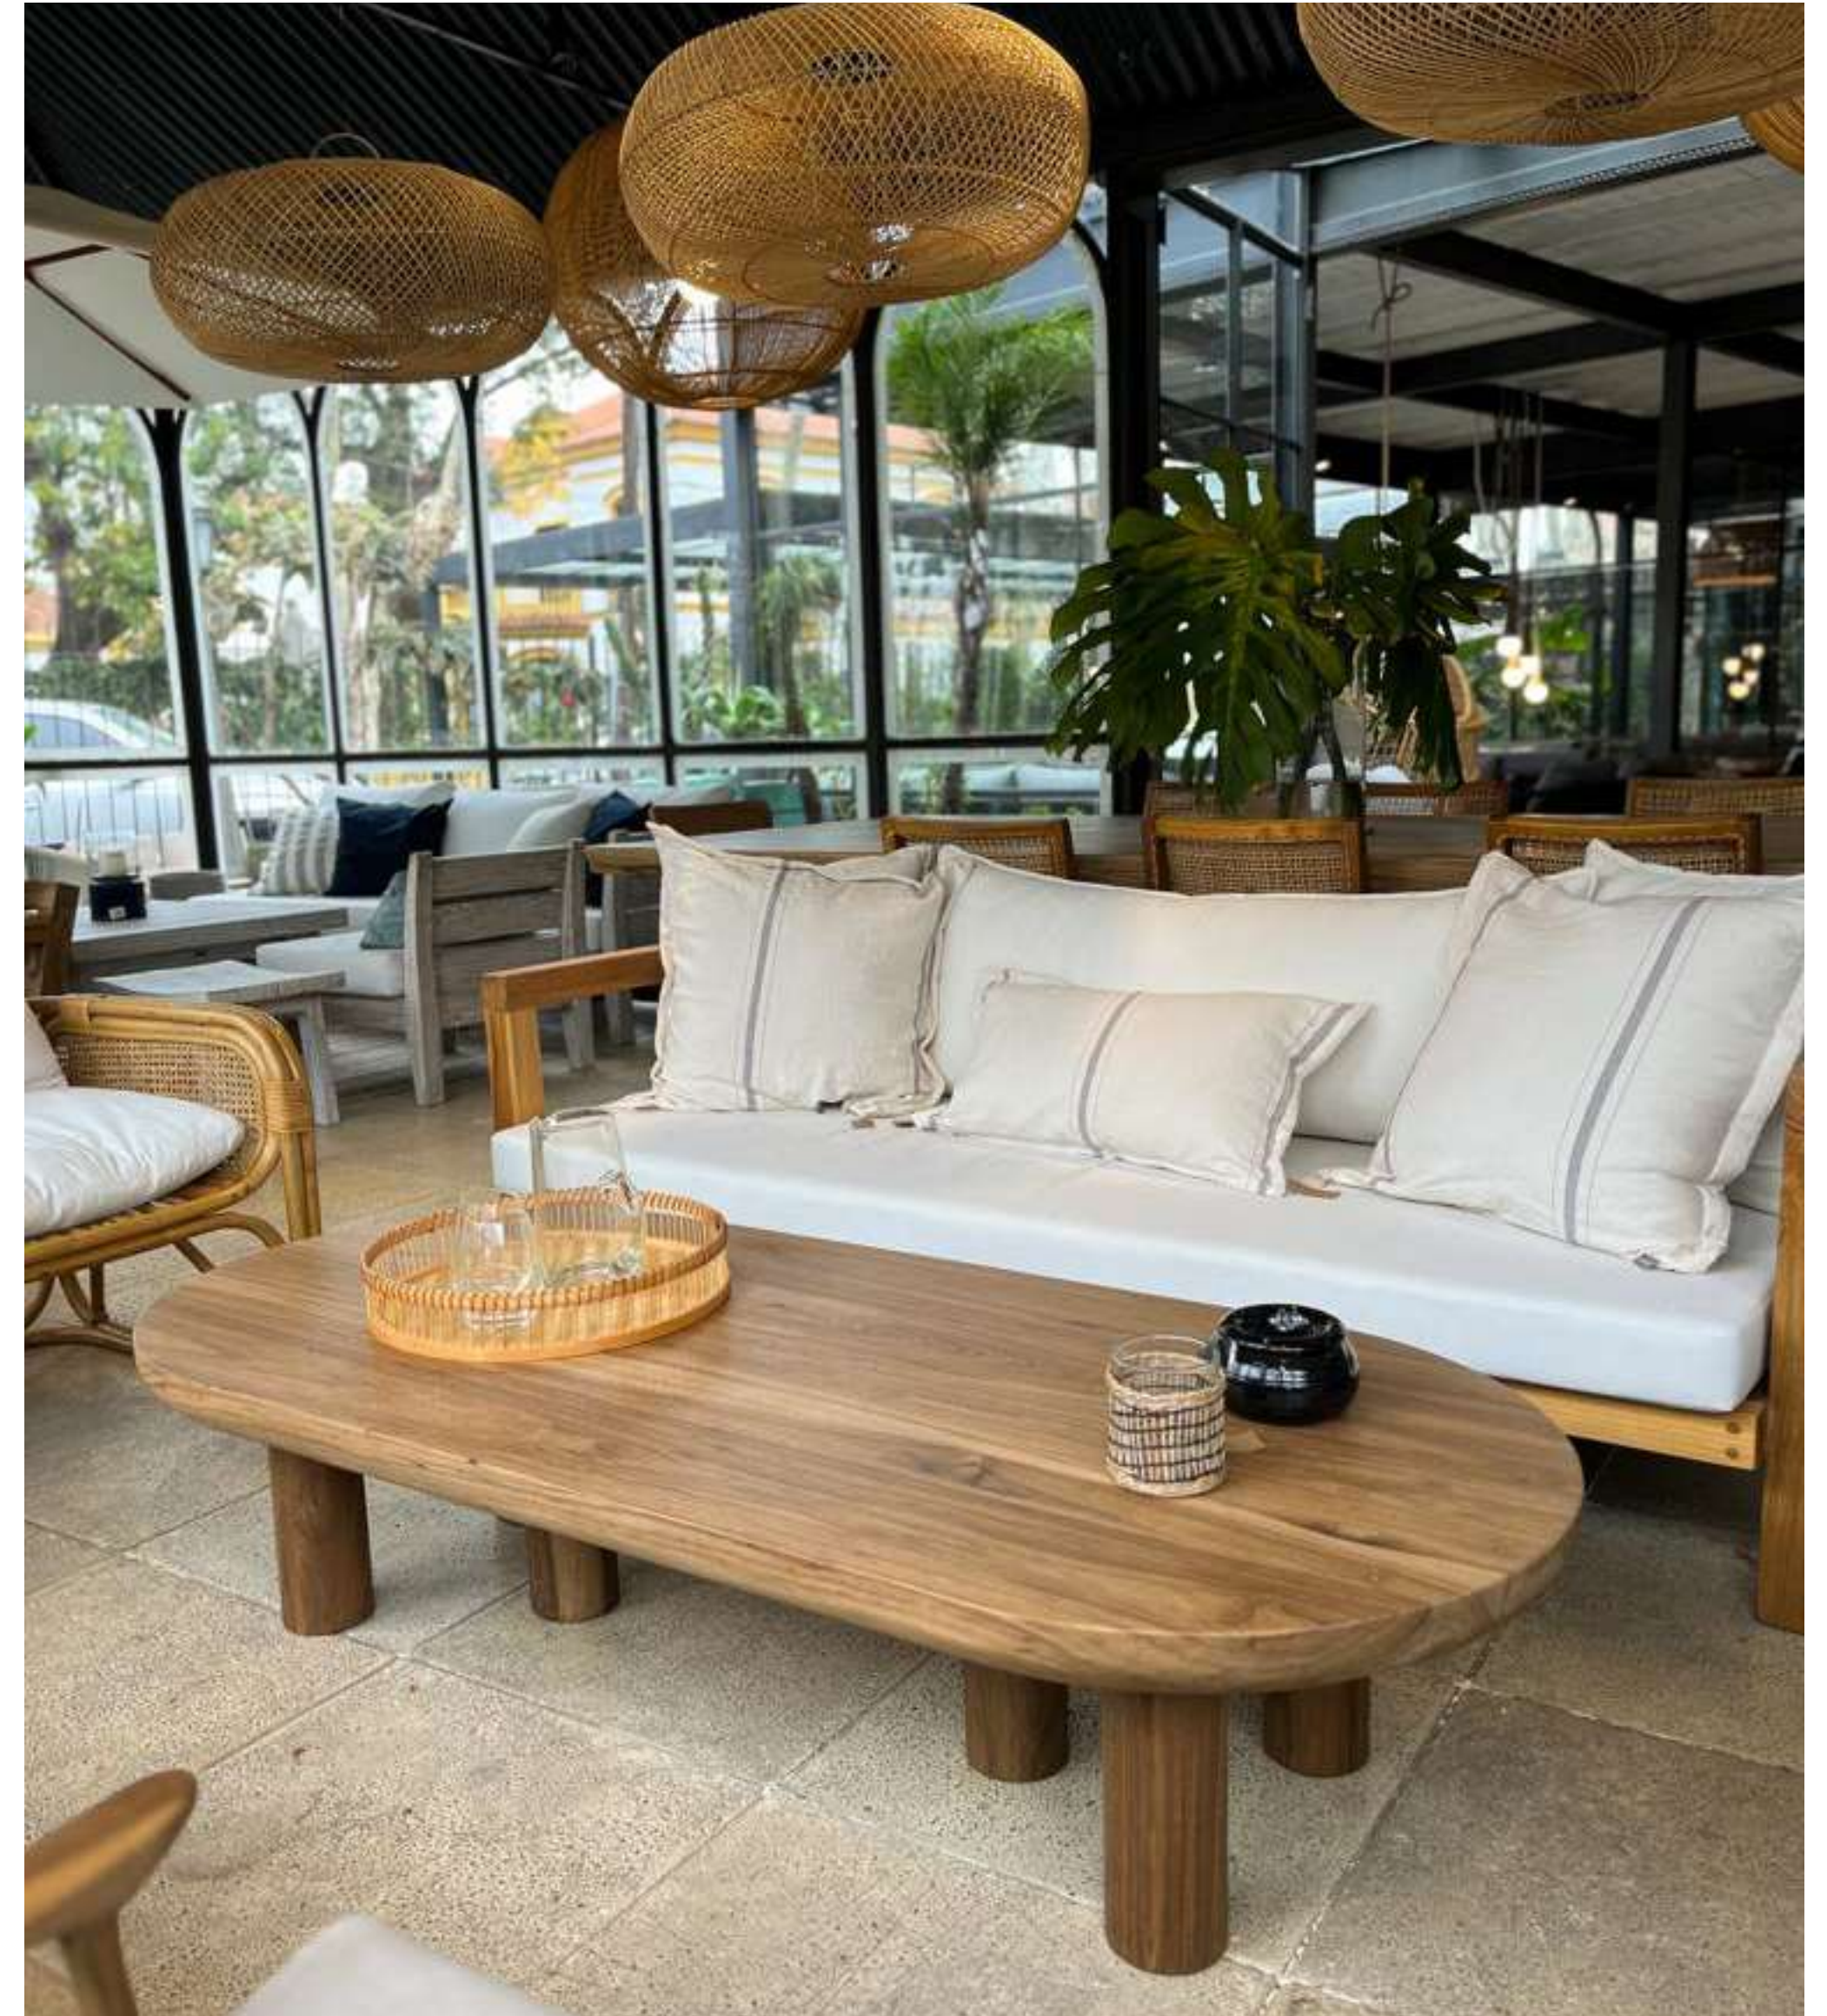

## MESA ELEFANTE

Tipología: Mesa

Origen: Nacional

Materiales: Hardwood

Medidas:

Ø1,00 x 0,35 m

1,60 x 0,70 x 0,35 m

Uso: Semicubierto | Interior