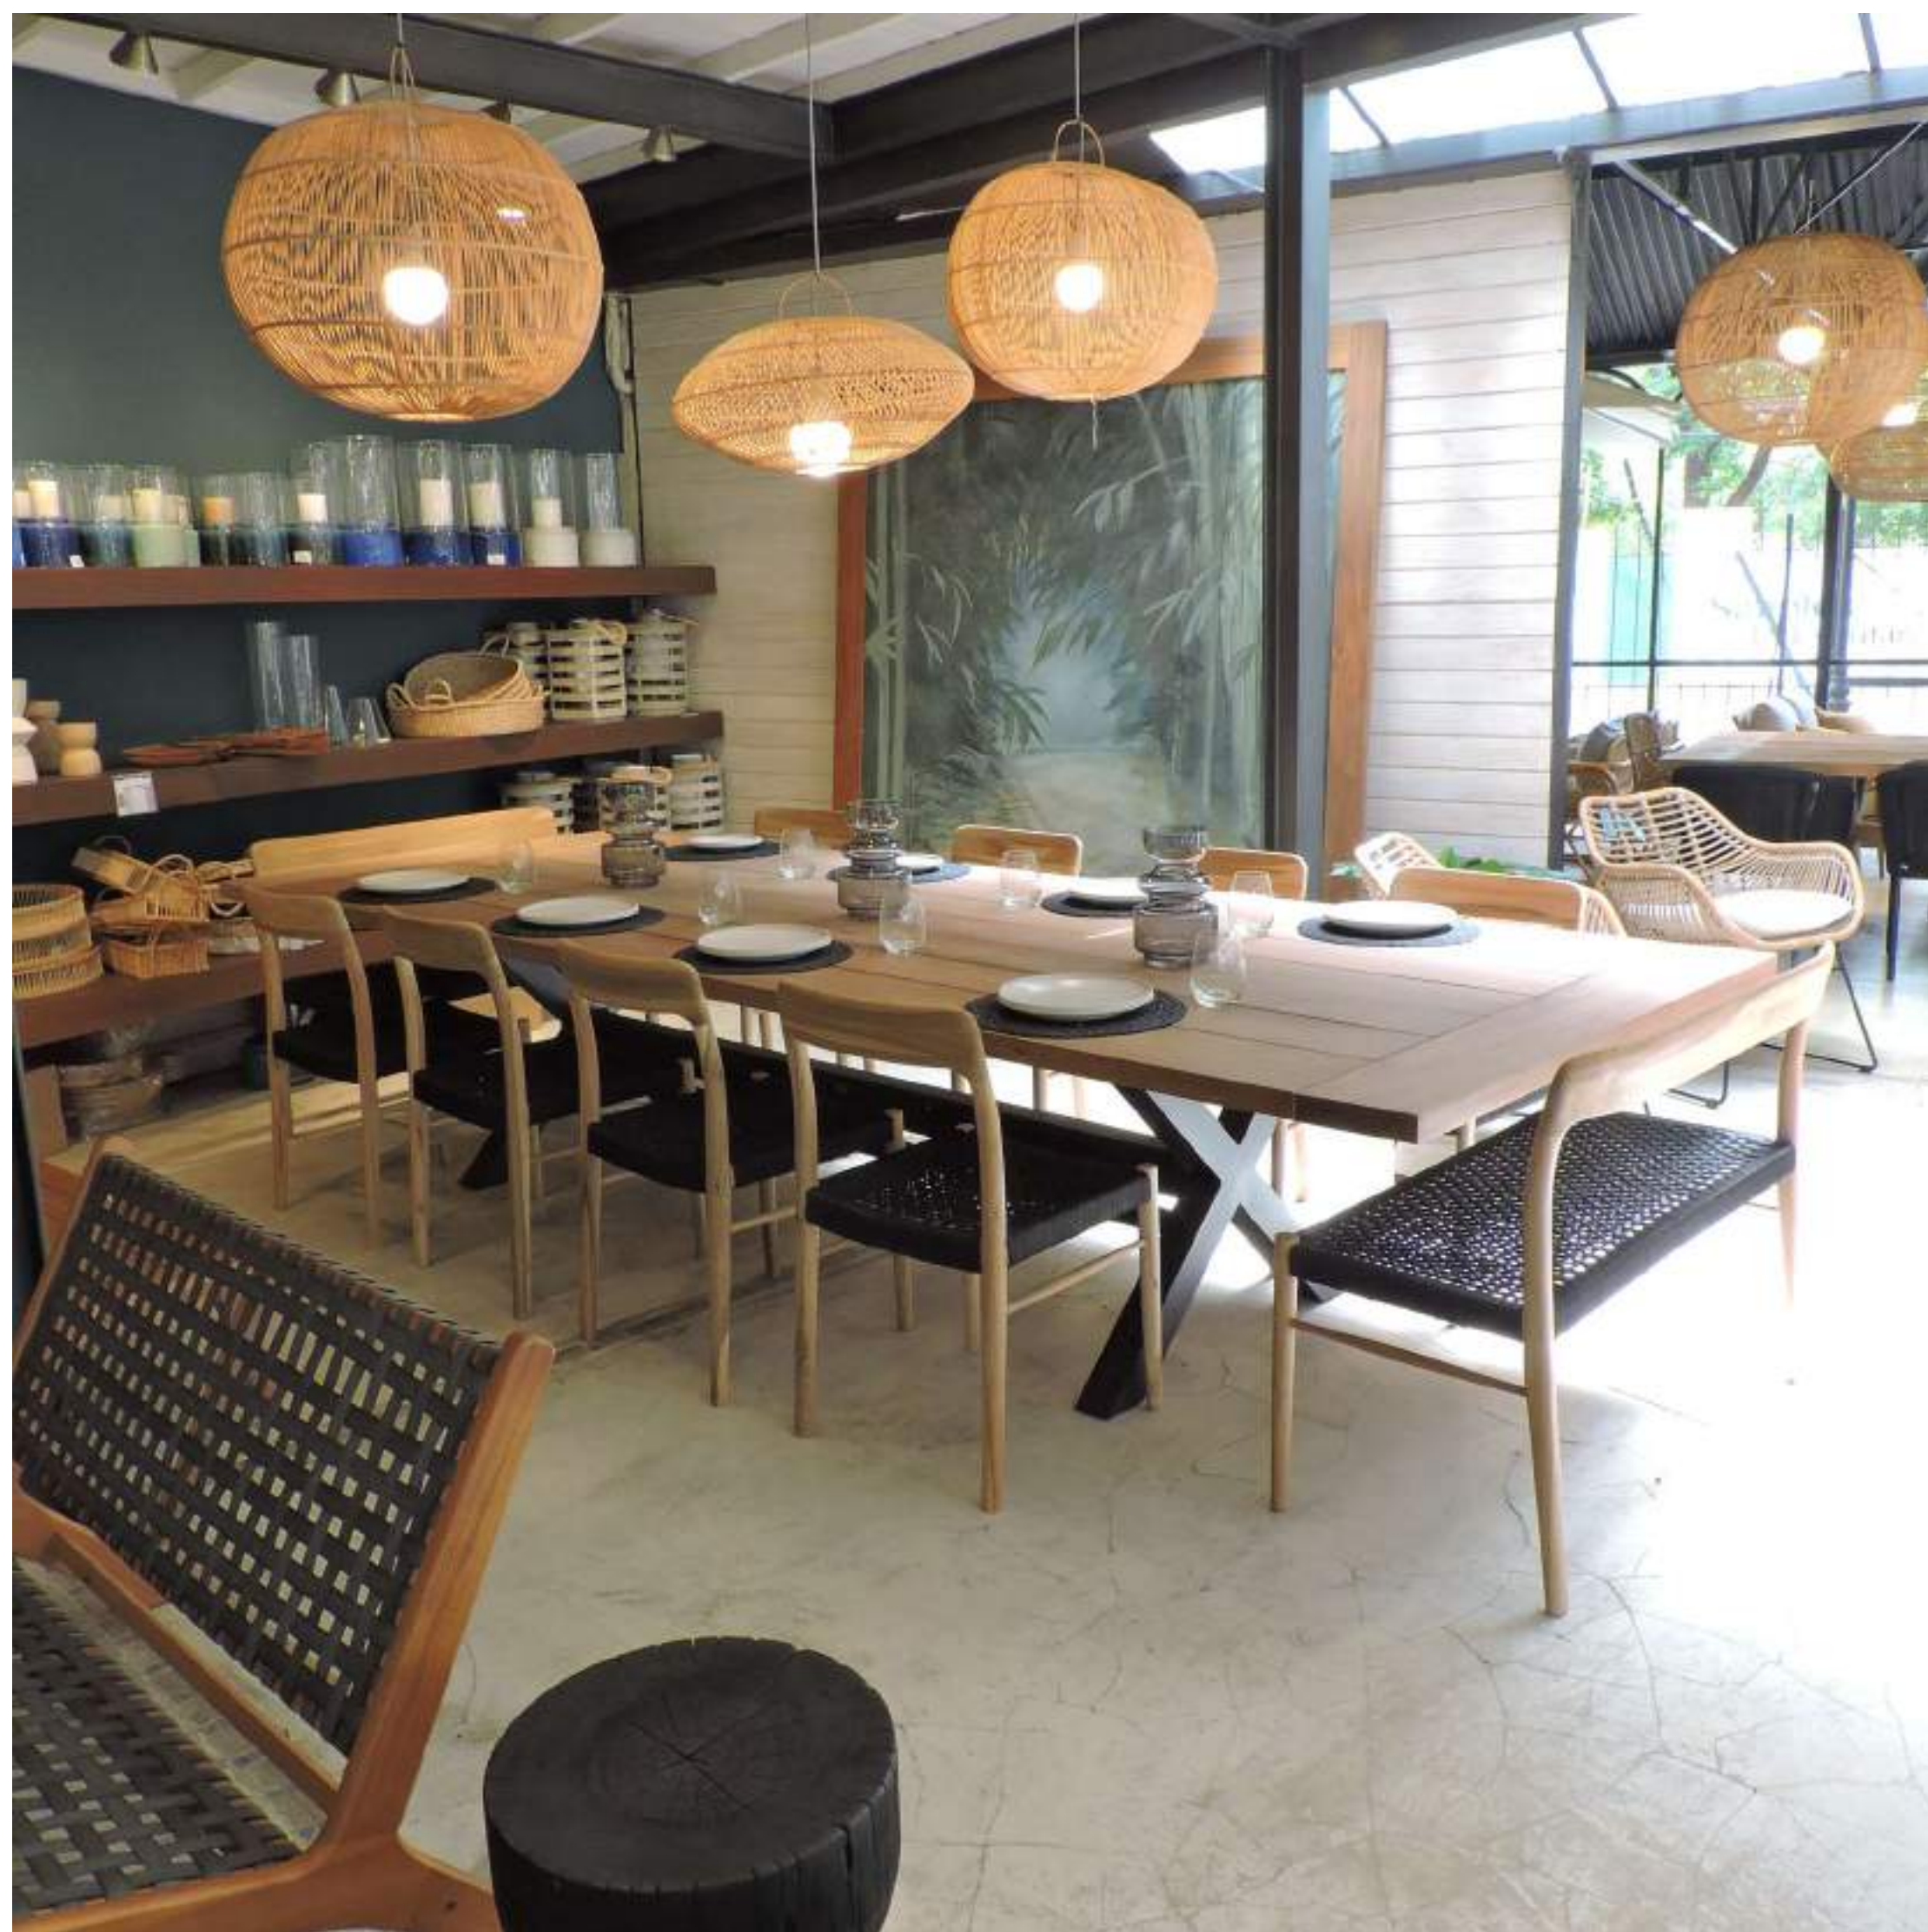

## SILLA PALM SPRINGS

Tipología: Silla con y sin apoyabrazos

Origen: Importado

Materiales: Teka y Rattan sintético

Uso: Exterior | Semicubierto | Interior

Hecho con madera de Teka y rattan sintético por manos artesanas expertas con tecnología de vanguardia. Totalmente apto para intemperie. Coin Vert solo compra madera certificada en donde parte de la contribución es destinada a la forestación y crecimiento de bosques de Teka.