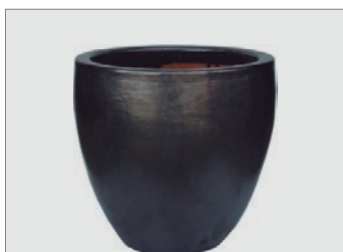

TR 3122

PLANTER TALL

H 36 x Ø 28 cm	\$ 9.200
H 46 x Ø 35 cm	\$ 18.200
H 60 x Ø 44 cm	\$ 26.300

TR 3945

PLANTER BORDER

H 24 x Ø 28 cm	\$ 5.200
H 31 x Ø 36 cm	\$ 12.100
H 40 x Ø 46 cm	\$ 17.000

TR 3988

PLANTER BORDER TALL

H 65 x Ø 35 cm	\$ 28.500
H 90 x Ø 45 cm	\$ 62.800

ST 3677

BROOKLYN

H 14 x Ø 18 cm	\$ 6.500
H 20 x Ø 27 cm	\$ 12.400
H 27 x Ø 38 cm	\$ 20.800
H 40 x Ø 54 cm	\$ 43.900

ST 3676

BROOKLYN TALL

H 35 x Ø 24 cm	\$ 10.400
H 50 x Ø 38 cm	\$ 33.000
H 64 x Ø 54 cm	\$ 59.400

TR 3780

EGG POT

H 21 x Ø 23 cm	\$ 5.100
H 27 x Ø 30 cm	\$ 11.700
H 34 x Ø 37 cm	\$ 16.200
H 47 x Ø 49 cm	\$ 32.400
H 61 x Ø 70 cm	\$ 66.800

ST 4930

PYRAMIDAL

H 68 x 35 x 35 cm	\$ 28.200
H 90 x 45 x 45 cm	\$ 65.900