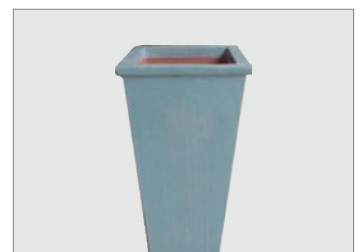

H 65 x Ø 35 cm	\$ 28.500
H 90 x Ø 45 cm	\$ 62.800

ST 3677

BROOKLYN

H 14 x Ø 18 cm	\$ 6.500
H 20 x Ø 27 cm	\$ 12.400
H 27 x Ø 38 cm	\$ 20.800
H 40 x Ø 54 cm	\$ 43.900

ST 3676

BROOKLYN TALL

H 35 x Ø 24 cm	\$ 10.400
H 50 x Ø 38 cm	\$ 33.000
H 64 x Ø 54 cm	\$ 59.400

TR 3780

EGG POT

H 21 x Ø 23 cm	\$ 5.100
H 27 x Ø 30 cm	\$ 11.700
H 34 x Ø 37 cm	\$ 16.200
H 47 x Ø 49 cm	\$ 32.400
H 61 x Ø 70 cm	\$ 66.800

ST 4930

PYRAMIDAL

H 68 x 35 x 35 cm	\$ 28.200
H 90 x 45 x 45 cm	\$ 65.900

ST 4707

PROVENCE SQUARE III

H 25 x 25 x 25 cm	\$ 7.900
H 37 x 32 x 32 cm	
H 50 x 43 x 43 cm	

ST 4702

PROVENCE SQUARE IV

H 62 x 30 x 30 cm	\$ 14.300
H 80 x 43 x 43 cm	\$ 32.500

coin vert

POTTERIES