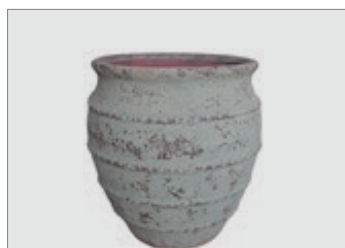

CERAMIC

CONCRETE

ST 3195

PALERMO BOWL

H 25 x Ø 35 cm \$ 9.000
 H 28 x Ø 45 cm \$ 21.100
 H 34 x Ø 55 cm \$ 39.200

TR 5001

ROUND PLATE

H 2.5 x Ø 24 cm \$ 3.500
 H 3 x Ø 32 cm \$ 4.300
 H 5 x Ø 42 cm \$ 9.100
 H 5 x Ø 45 cm \$ 11.100

ST 2027

BOWL

H 11 x Ø 30 cm \$ 15.000
 H 14 x Ø 40 cm \$ 29.800

HU 049612
 HU 047715
 HU 148330

RIVIERA HURRICANE

H 28 x Ø 15 cm \$ 10.000
 H 40 x Ø 20 cm \$ 11.900
 H 31 x Ø 22 cm \$ 14.100

TJ 3512

TROJAN