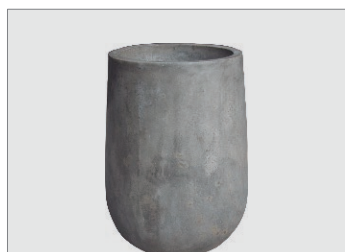

ST 2027

BOWL

H 11 x Ø 30 cm \$ 15.000
 H 14 x Ø 40 cm \$ 29.800

HU 049612
 HU 047715
 HU 148330

RIVIERA HURRICANE

H 28 x Ø 15 cm \$ 10.000
 H 40 x Ø 20 cm \$ 11.900
 H 31 x Ø 22 cm \$ 14.100

TJ 3512

TROJAN

H 52 x Ø 50 cm \$ 26.900
 H 67 x Ø 70 cm \$ 63.300

AQ 3898

RING URN

H 59 x Ø 27 cm \$ 25.800
 H 80 x Ø 46 cm \$ 45.300

ST 641146

ROUND STOOL

H 42 x Ø 38 cm \$ 46.600

CO 654440

CONCRETE STOOL

H 40 x Ø 40 cm \$ 33.400

CO 3676

CONCRETE BROOKLYN TALL

H 35 x Ø 24 cm \$ 10.400
 H 50 x Ø 37 cm \$ 31.300
 H 67 x Ø 55 cm \$ 55.000

CO 3677

CONCRETE BROOKLYN

H 17 x Ø 23 cm \$ 6.100
 H 28 x Ø 37 cm \$ 21.900
 H 40 x Ø 56 cm \$ 34.700