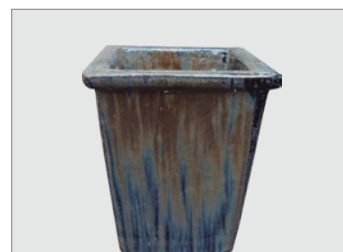

H 65 x Ø 35 cm	\$ 28.500
H 90 x Ø 45 cm	\$ 62.800

ST 3677

BROOKLYN

H 14 x Ø 18 cm	\$ 6.500
H 20 x Ø 27 cm	\$ 12.400
H 27 x Ø 38 cm	\$ 20.800
H 40 x Ø 54 cm	\$ 43.900

ST 3676

BROOKLYN TALL

H 35 x Ø 24 cm	\$ 10.400
H 50 x Ø 38 cm	\$ 33.000
H 64 x Ø 54 cm	\$ 59.400

TR 3780

EGG POT

H 21 x Ø 23 cm	\$ 5.100
H 27 x Ø 30 cm	\$ 11.700
H 34 x Ø 37 cm	\$ 16.200
H 47 x Ø 49 cm	\$ 32.400
H 61 x Ø 70 cm	\$ 66.800

ST 4930

PYRAMIDAL

H 68 x 35 x 35 cm	\$ 28.200
H 90 x 45 x 45 cm	\$ 65.900

ST 4707

PROVENCE SQUARE III

H 25 x 25 x 25 cm	\$ 7.900
H 37 x 32 x 32 cm	
H 50 x 43 x 43 cm	

ST 4702

PROVENCE SQUARE IV

H 62 x 30 x 30 cm	\$ 14.300
H 80 x 43 x 43 cm	\$ 32.500

coin vert

POTTERIES